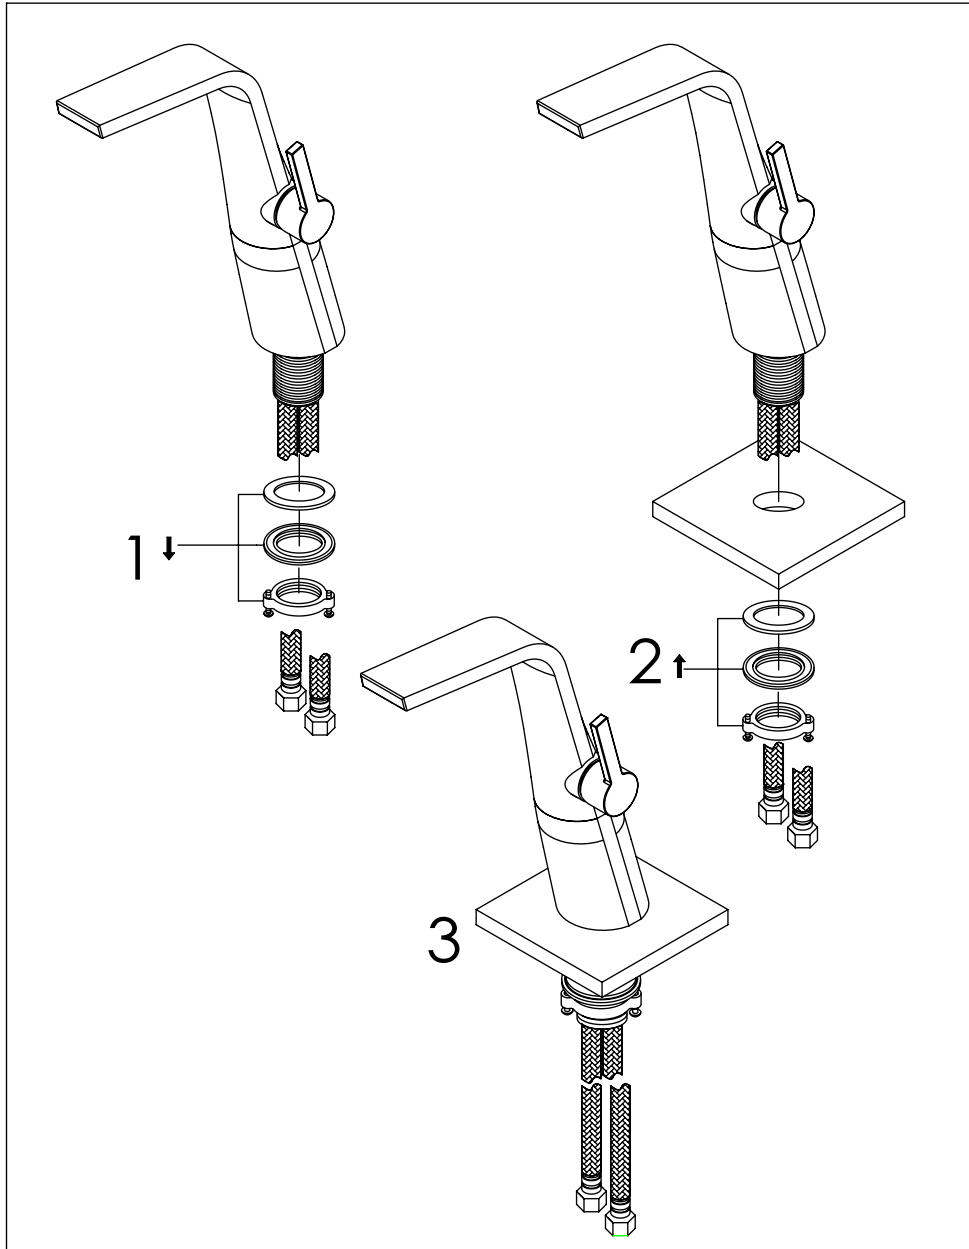

STEINBERG

Waschtisch-Einhebelmischbatterie

Art.Nr.260 1700 1

Installation

Technische Zeichnung

Explosionszeichnung