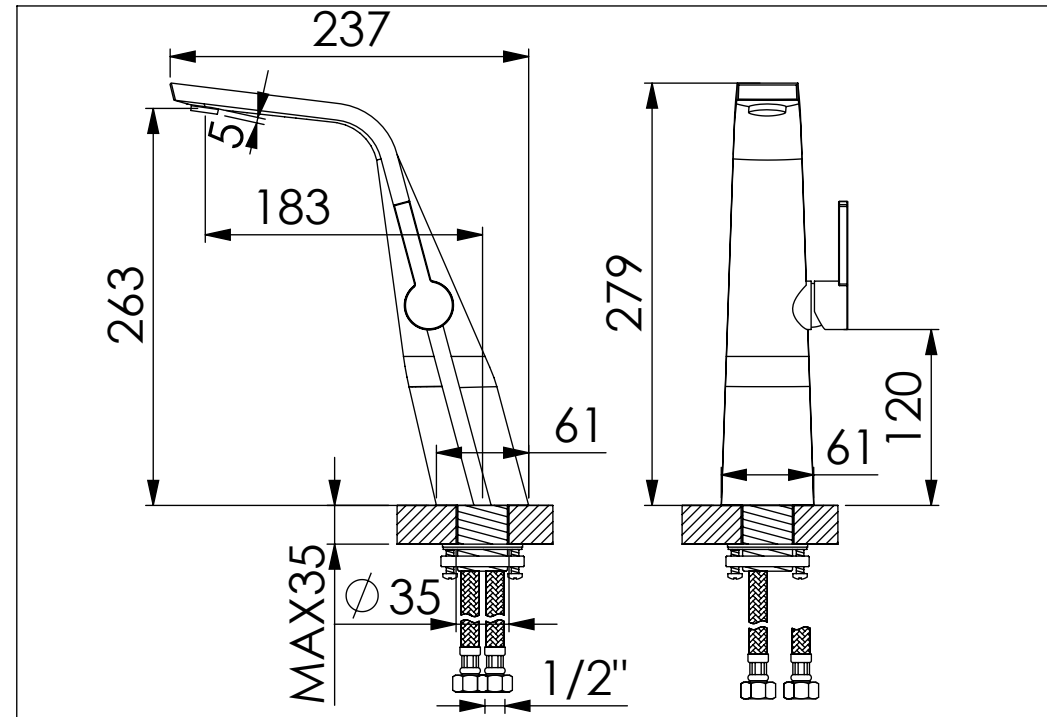

STEINBERG

Waschtisch-Einhebelmischbatterie

Art.Nr.260 1700 1

Installation

Technische Zeichnung

Explosionszeichnung