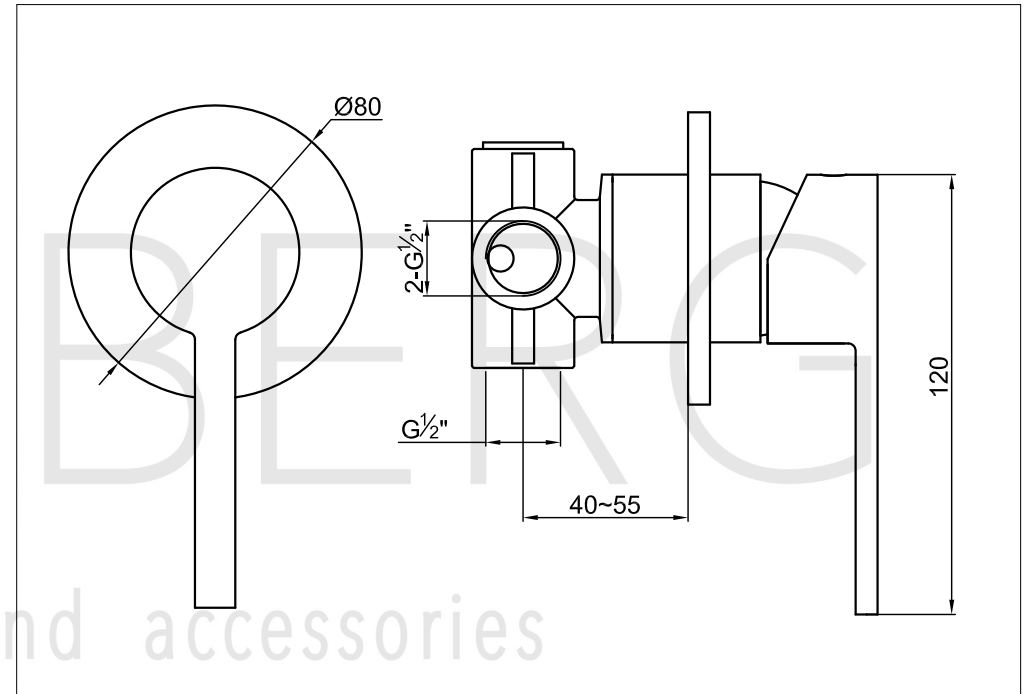

STEINBERG

Brause-Einhebelmischbatterie

Art.Nr.260 2250

Installation

Technische Zeichnung

Explosionszeichnung