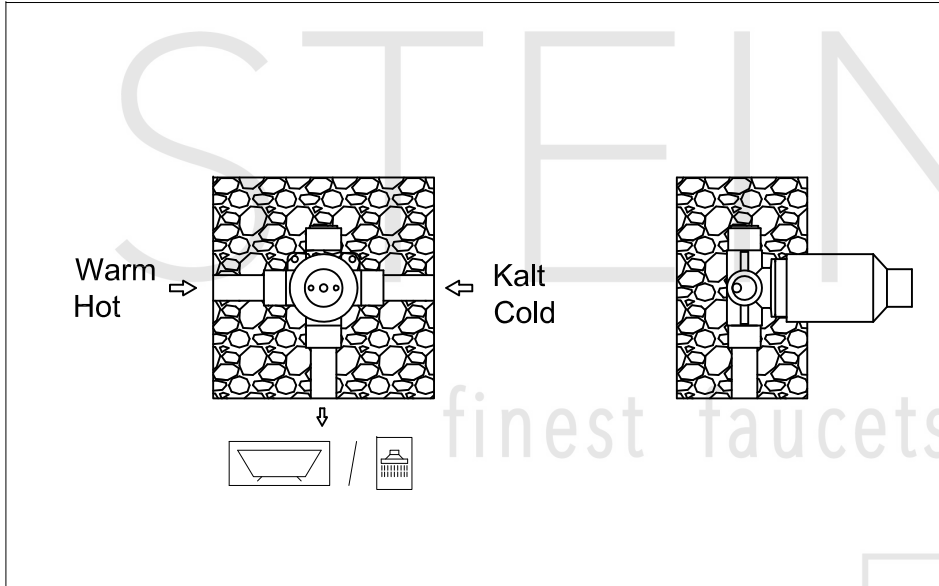

STEINBERG

Brause-Einhebelmischbatterie

Art.Nr.260 2250

Installation

Technische Zeichnung

Explosionszeichnung