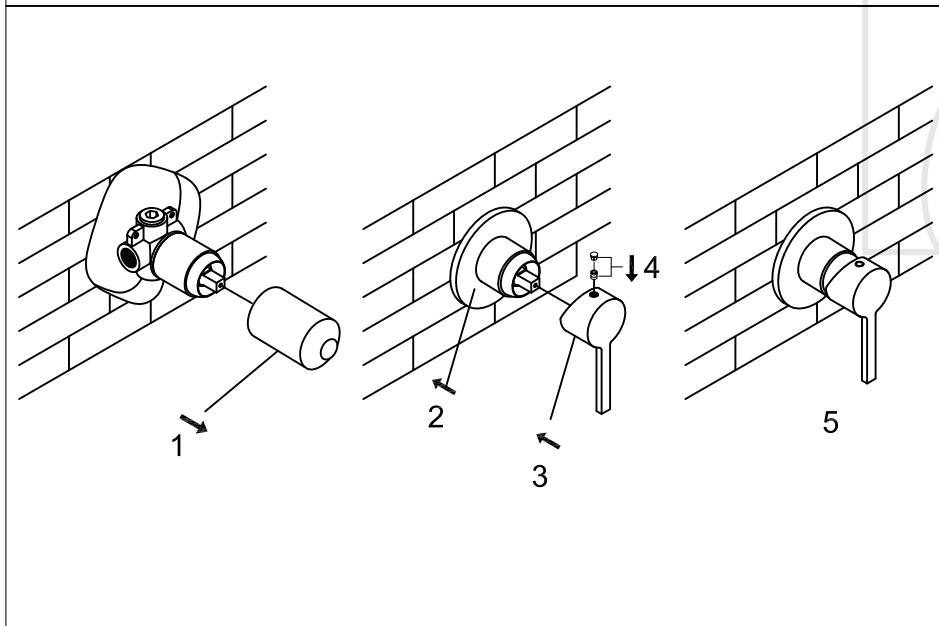

STEINBERG

Brause-Einhebelmischbatterie

Art.Nr.260 2250

Installation

Technische Zeichnung

Explosionszeichnung