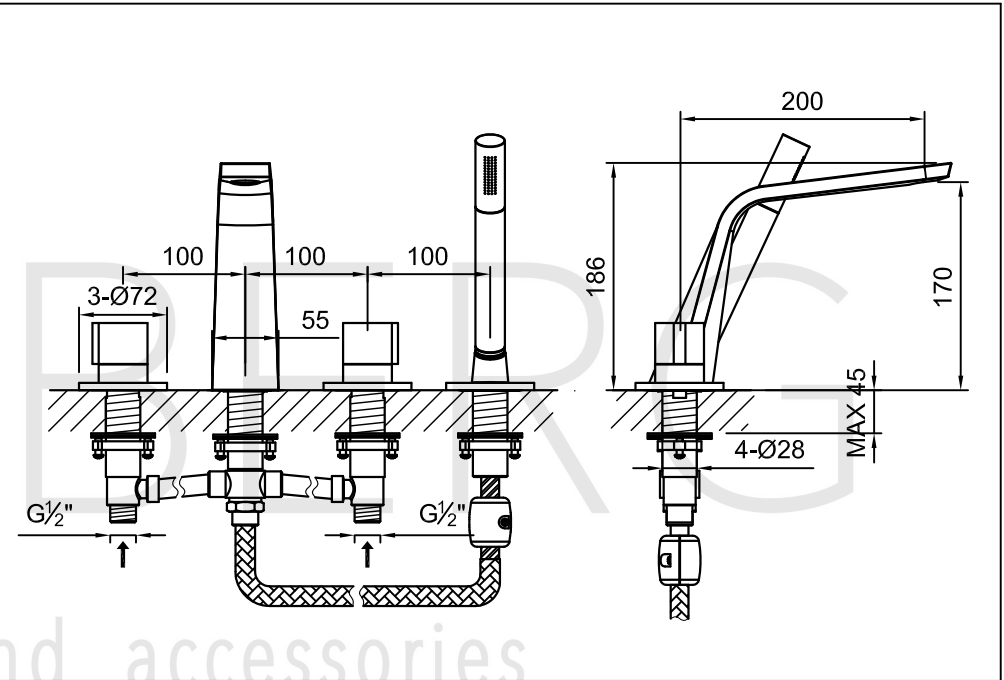

# 4-Loch Wanne/Brause-Standarmatur

Art.Nr.260 2400

## Technische Zeichnung