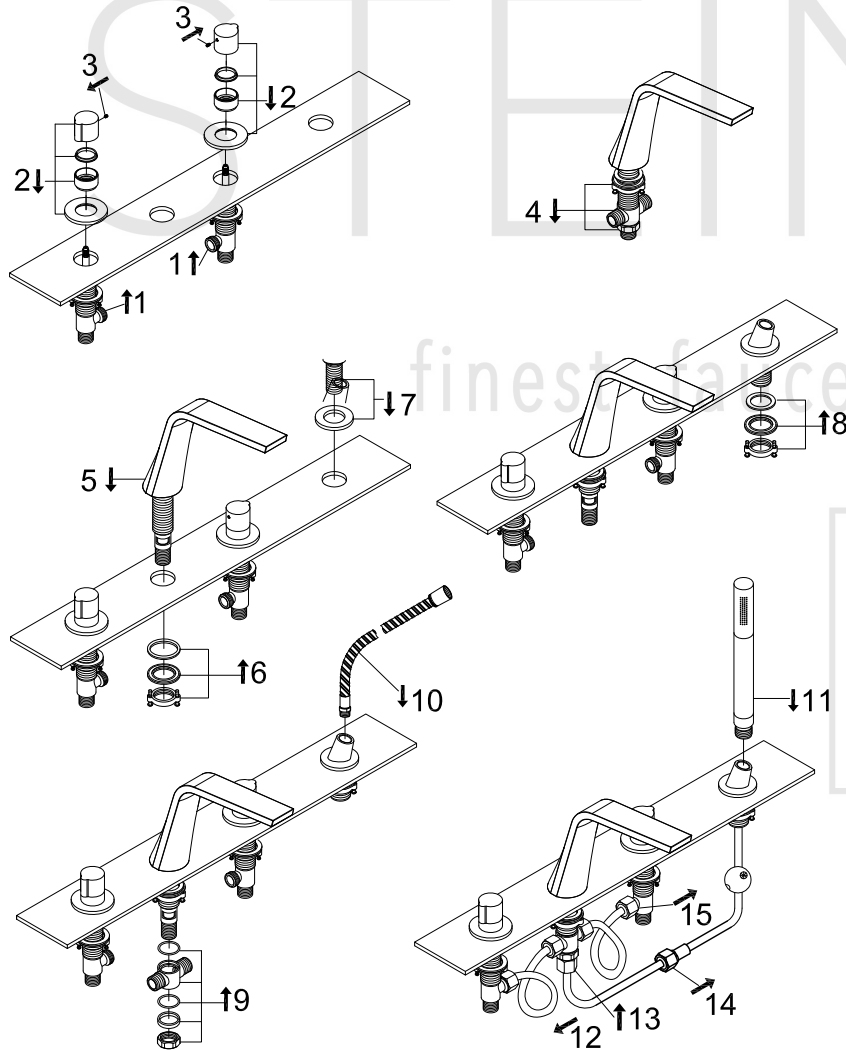

STEINBERG

4-Loch Wanne/Brause-Standarmatur

Art.Nr.260 2400

Installation