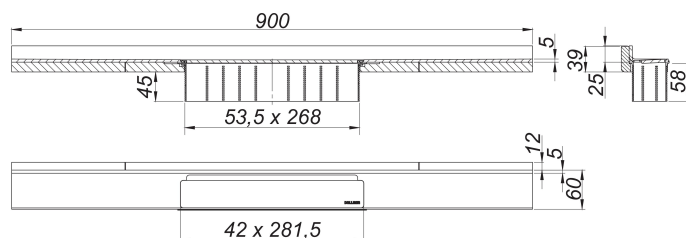

Duschrinne CeraWall Select N Edelstahl matt, 900 mm

Artikelnummer: 536747

GTIN: 4001636536747

Rabattgruppe: 11

Beschreibung:

Duschrinne CeraWall Select N Edelstahl matt, 900 mm

zum Einbau mit Ablaufgehäusen CeraFlex, CeraFlex Plan, CeraFlex senkrecht, DallFlex, DallFlex Plan, DallFlex senkrecht und Duschelementen DallFlex Wall, DallFlex Wall Plan.

Ablaufschiene mit mehrseitigem Präzisionsgefälle, sichtbar am Übergang zwischen Wand und Boden installiert, geeignet für Wand- und Bodenbeläge von 24 – 32 mm (inkl. Kleberbett), Länge millimetergenau anpassbar.

Ausführung:

- Abdeckung
- selbstklebendes Sicherheitsband S 3 mit Schnittschutzarmierung aus Edelstahl zum Schutz der Flächenabdichtung und Schalldämmband zur Entkoppelung vom Baukörper
- Montagezubehör und Positionierhilfen
- Bauschutzabdeckung

Material:

Edelstahl 1.4301, massiv 5 mm, matt satiniert, Belastungsklasse K 3 (300 kg)

Bestellhinweis CeraWall Select N Duo:

Bitte Ablaufgehäuse DallFlex Duo + Duschrinne CeraWall Select N Duo bestellen!