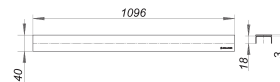

Abdeckung CeraLine Design Edelstahl poliert, 1100 mm

Artikelnummer: 523778

GTIN: 4001636523778

Rabattgruppe: 8

Beschreibung:

Abdeckung CeraLine Design Edelstahl poliert, 1100 mm
Abdeckung zu Duschrinnen CeraLine,
geeignet für Bodenbeläge 5-19 mm (inkl. Kleber), Breite 40 mm

Material:

Edelstahl 1.4301, Auflage massiv 3 mm, hochglanzpoliert, Belastungsklasse K 3 (300 kg)