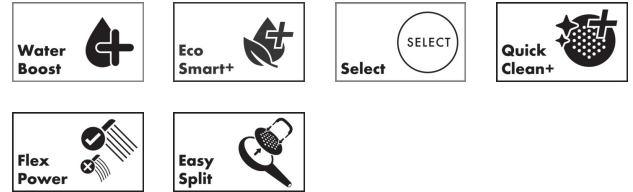

Activera Select S
Handbrause 95 2jet EcoSmart+ mit Booster
Oberfläche: **Mattschwarz** Artikelnummer: **28036670**

Beschreibung

Merkmale

- Brausekopfgröße: 95 mm
- Strahlart: Rain, ImpactRain
- komfortable Strahlartenumstellung durch Select-Taste
- Oberfläche Strahlscheibe: graphit
- FlexPower: Düsen passen sich Wasserdruck automatisch an durch öffnen und schließen
- QuickClean+: Kalkablagerung vermeiden durch die Elastizität der Düsen
- Durchflussregler: 6 l/min (mit möglichen Toleranzen -20 %)
- maximale Durchflussmenge bei 3 bar: 3,9 l/min
- Funktion ab: 3 l/min
- Mindestfließdruck: 0,8 bar
- durch Drücken der WaterBoost-Taste wird die Durchflussmenge vorübergehend erhöht und der Grenzwert von EcoSmart kann überschritten werden
- EasySplit: vereinfachte Reparatur des Produkts
- mit innenliegender Wasserführung
- ausspülbare Siebdichtung
- Anschlussgewinde: G 1/2
- für Durchlauferhitzer geeignet
- EU-Taxonomie: max. 6 l/min - wesentlicher Beitrag (SC) möglich

Technologie