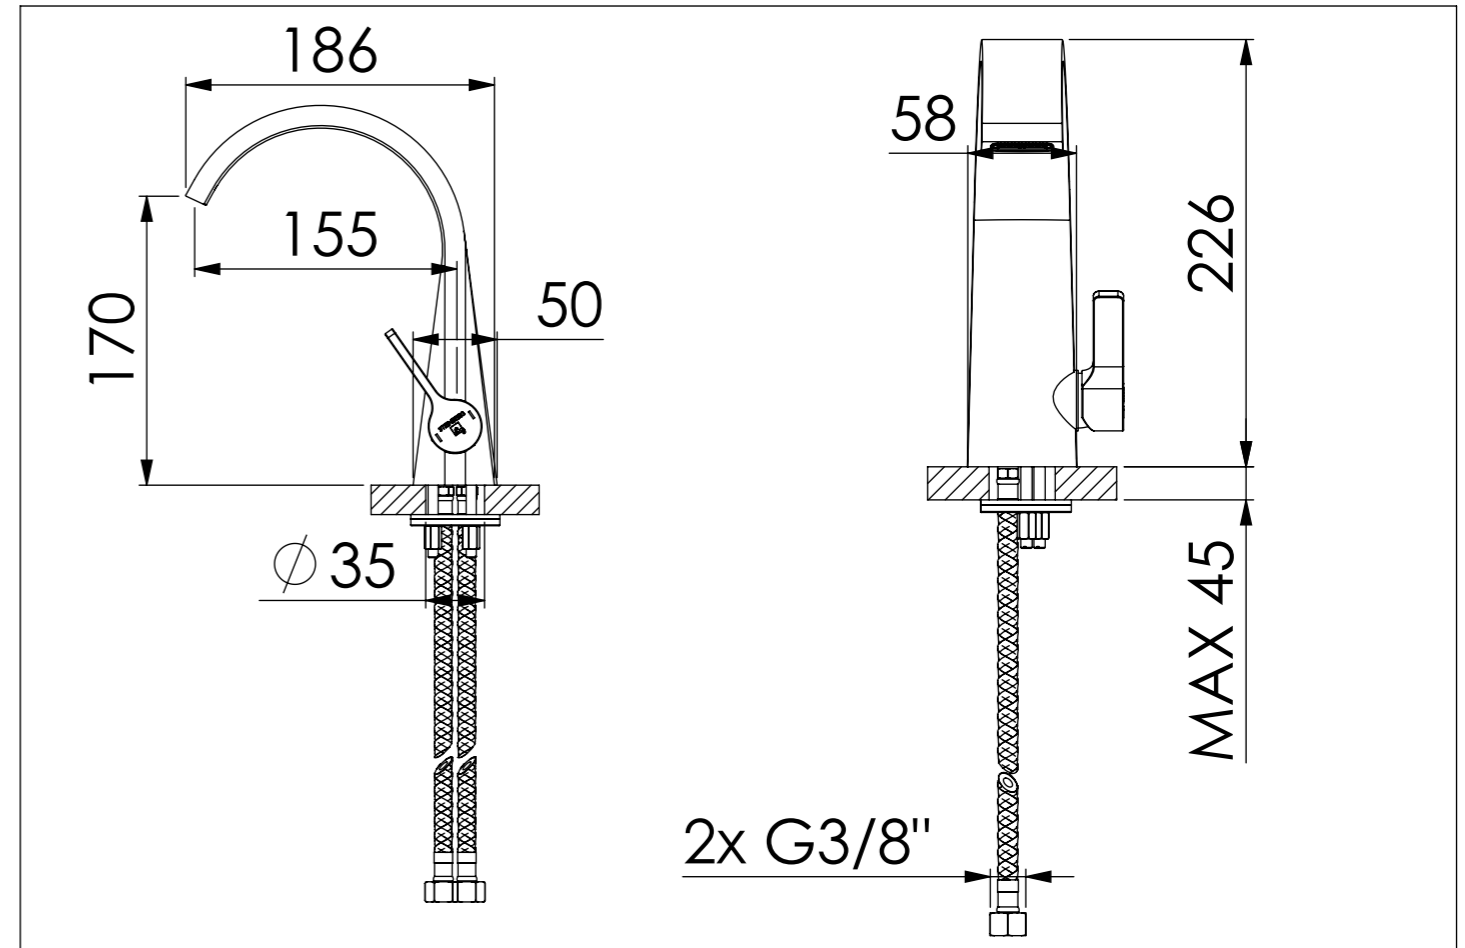

# Waschtisch Einhebelmischbatterie

Single lever basin mixer

Art.Nr. 280 1010

## Technische Zeichnung / technical drawing