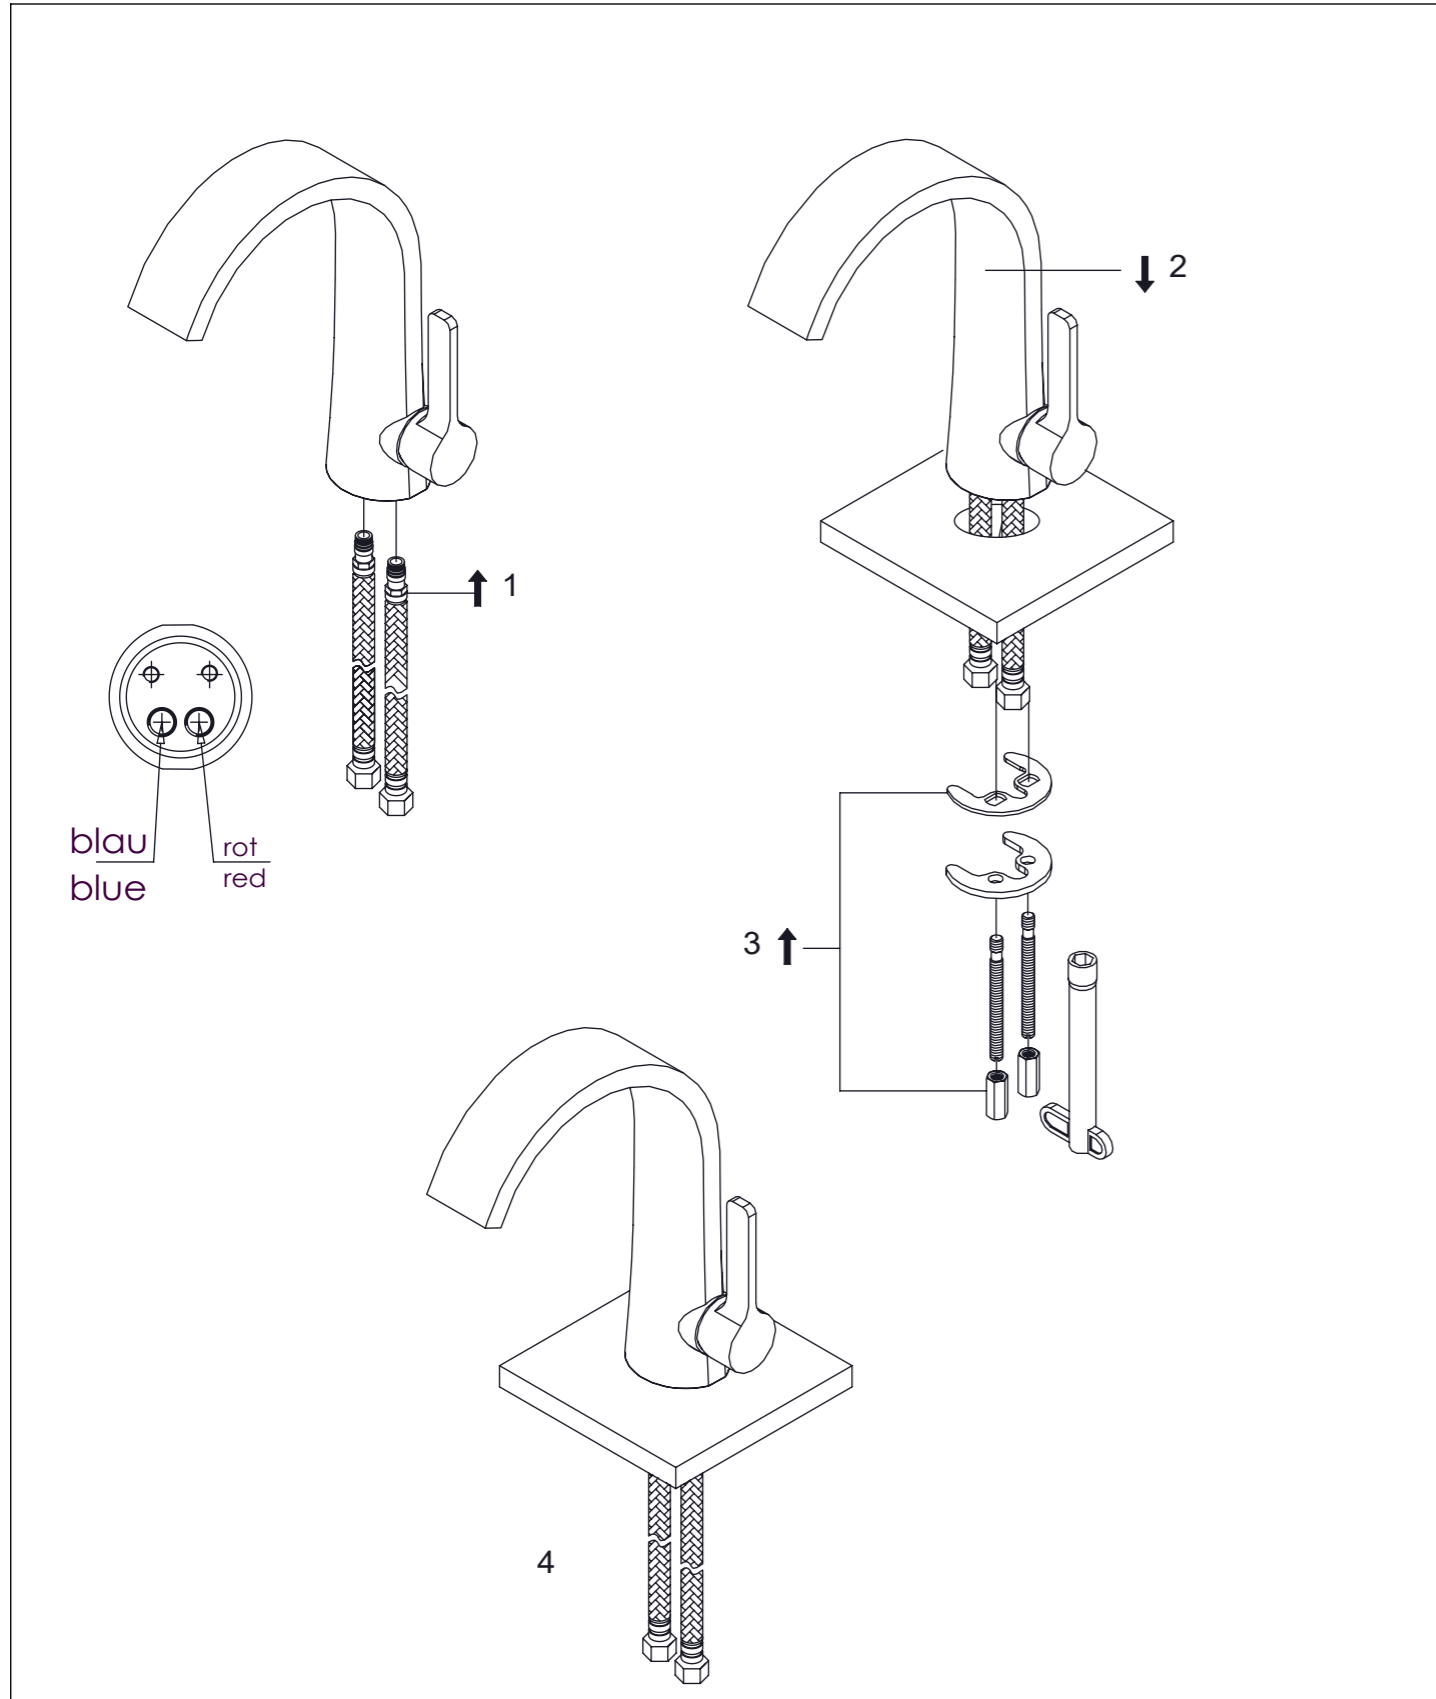

# Waschtisch Einhebelmischbatterie

Single lever basin mixer

Art.Nr. 280 1010

## Technische Zeichnung / technical drawing

## Explosionszeichnung / Exploded Drawing