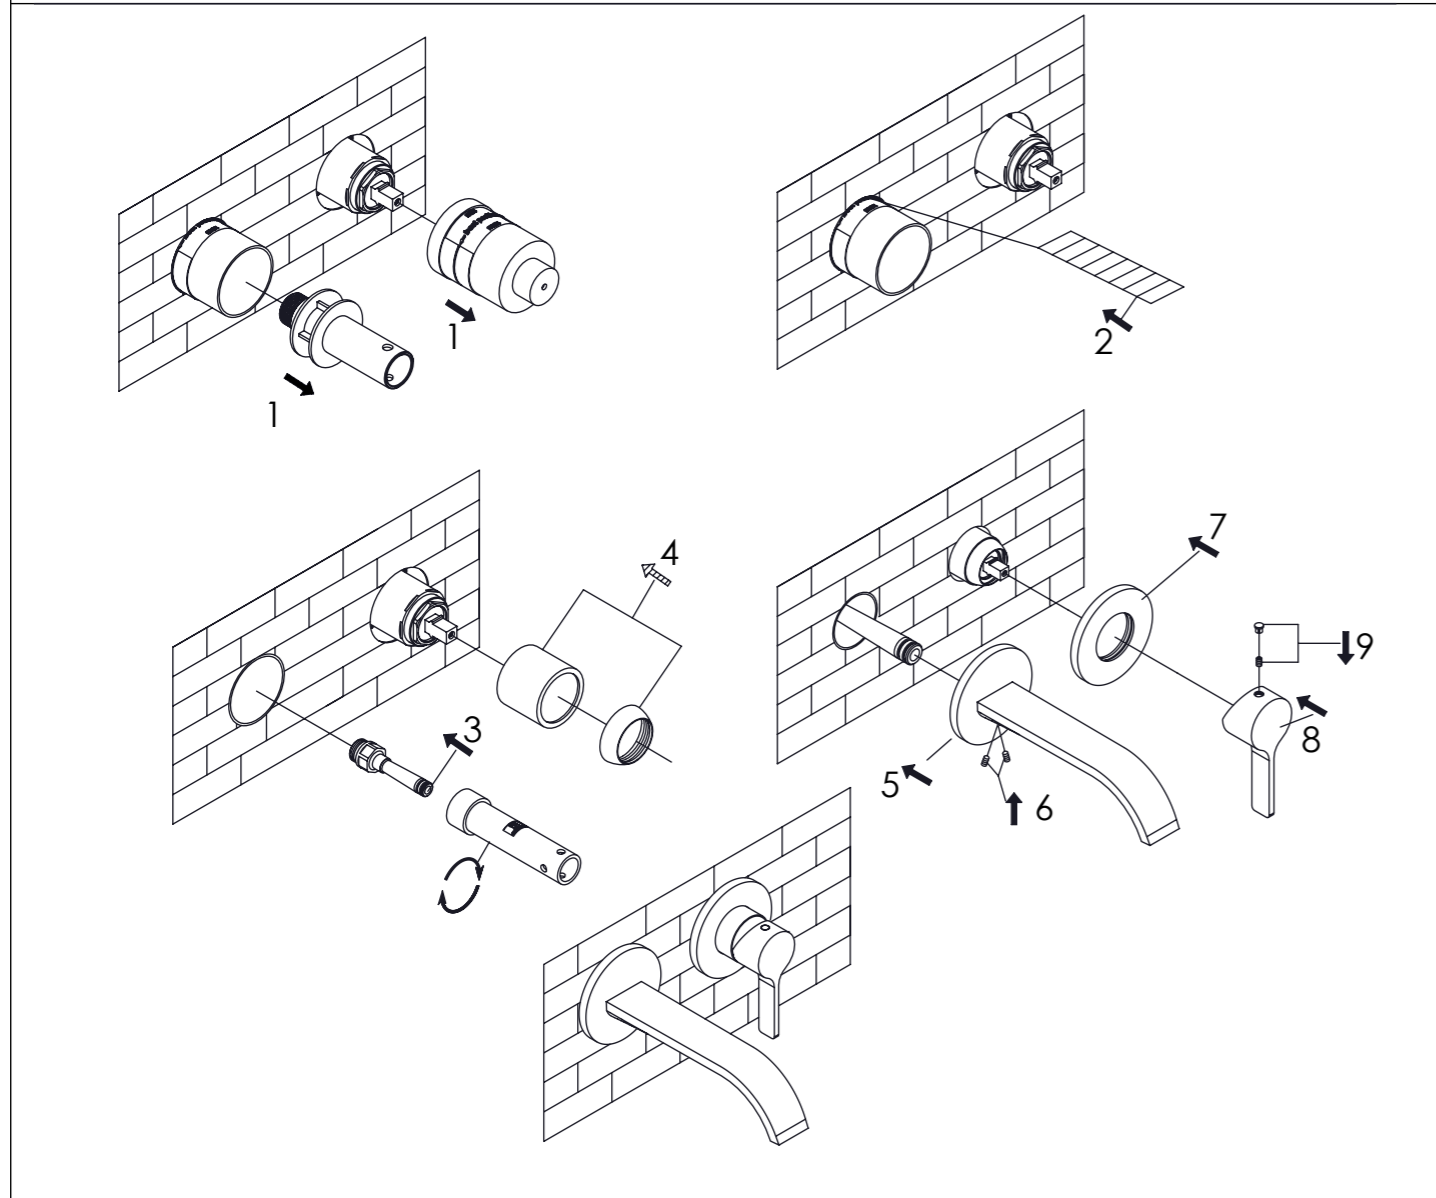

STEINBERG

Waschtisch-Wand-Einhebelmischer

Wall mounted single lever mixer
Art.Nr. 280 1814 3

Installation / Installation

Technische Zeichnung / technical drawing

Explosionszeichnung / Exploded Drawing