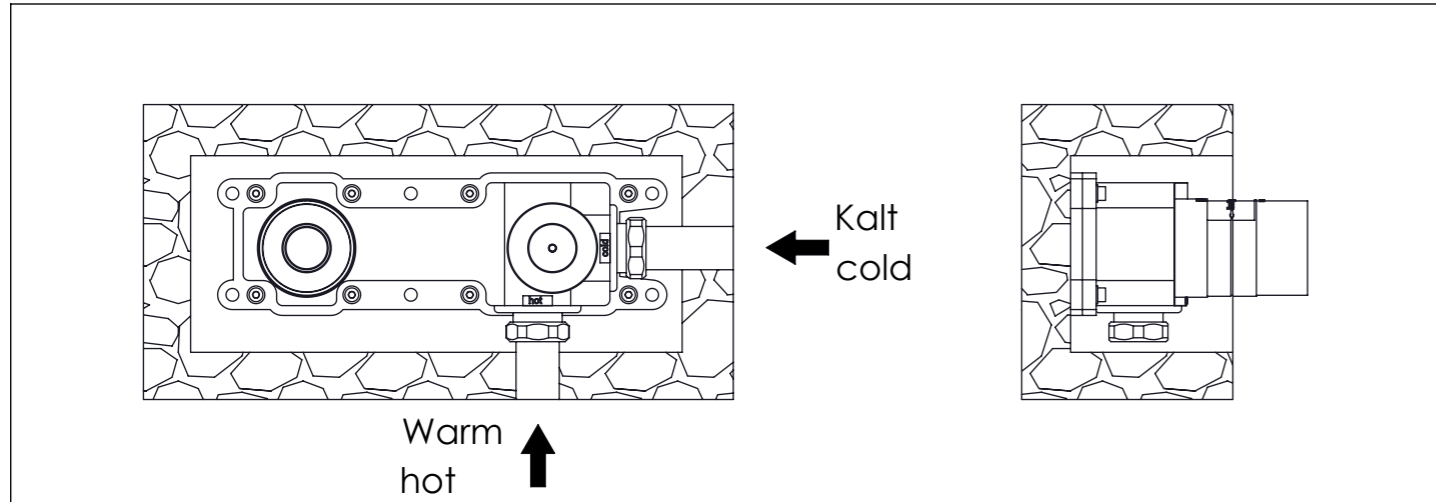

STEINBERG

Waschtisch-Wand-Einhebelmischer

Wall mounted single lever mixer
Art.Nr. 280 1814 3

Installation / Installation

Technische Zeichnung / technical drawing

Explosionszeichnung / Exploded Drawing