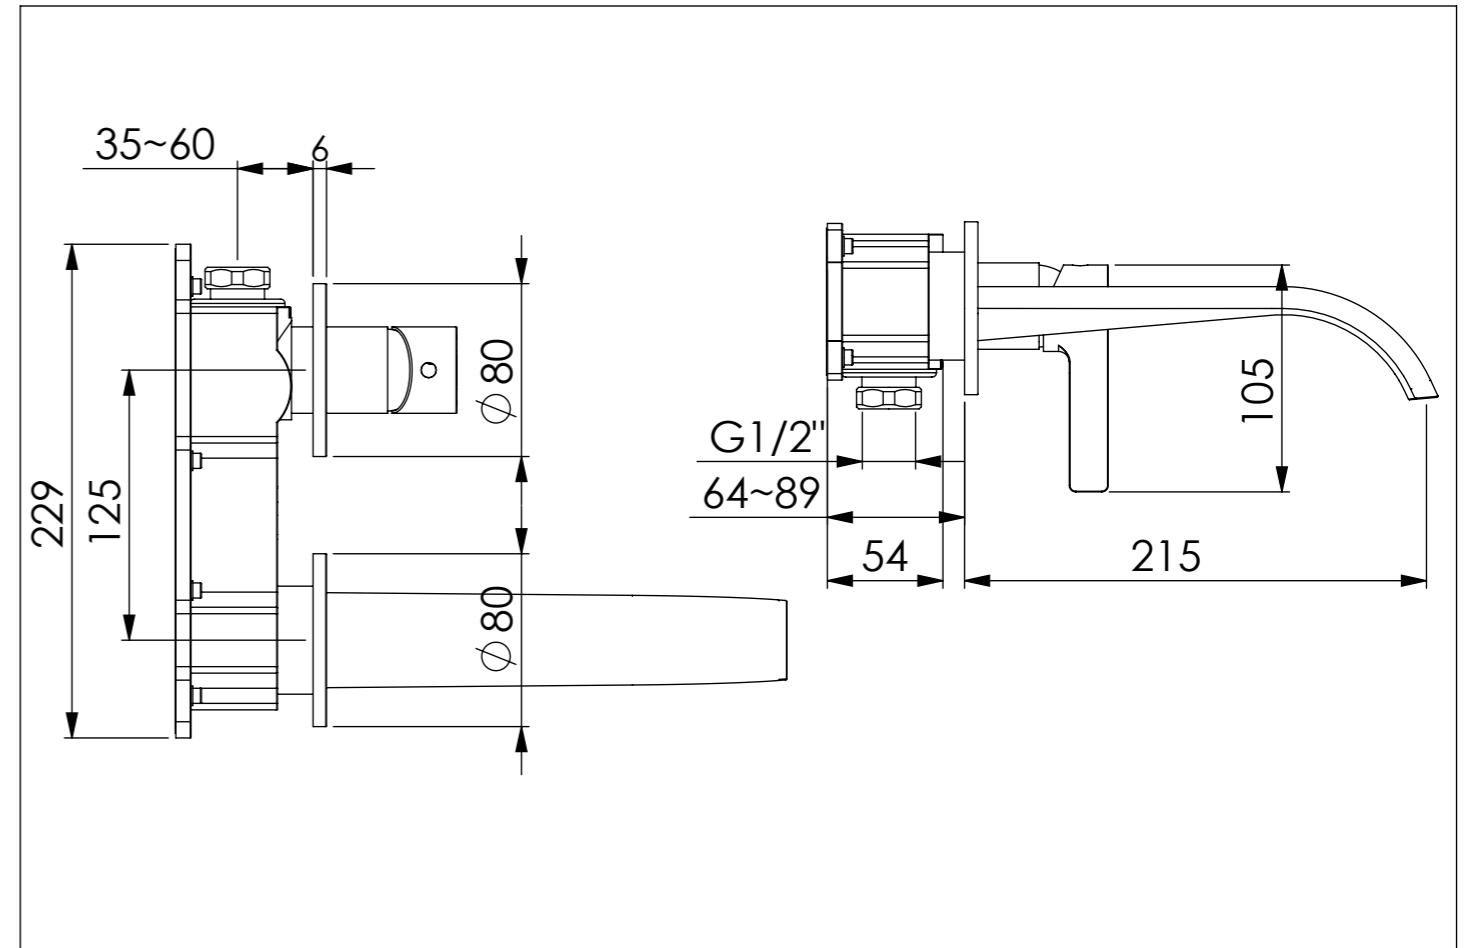

STEINBERG

Waschtisch-Wand-Einhebelmischer

Wall mounted single lever mixer
Art.Nr. 280 1814 3

Installation / Installation

Technische Zeichnung / technical drawing

Explosionszeichnung / Exploded Drawing