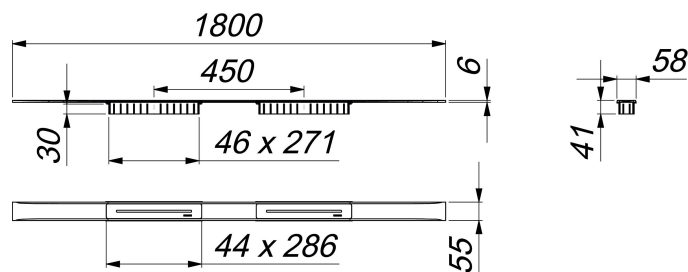

Duschrinne CeraFloor Select Duo Edelstahl matt, 1800 mm

Artikelnummer: 537614

GTIN: 4001636537614

Rabattgruppe: 11

Beschreibung:

Duschrinne CeraFloor Select Duo Edelstahl matt, 1800 mm

zum Einbau mit Ablaufgehäusen DallFlex Duo, DallFlex Duo Plan, DallFlex Duo senkrecht. Ablaufschiene mit mehrseitigem Präzisionsgefälle, flächenbündig in der Duschfläche installiert, geeignet für Bodenbeläge von 10 – 32 mm und Wandbeläge von 12 – 24 mm (inkl. Kleberbett), Länge millimetergenau anpassbar.

Ausführung:

- zwei Abdeckungen
- Montagezubehör und Positionierhilfen
- Bauschutzabdeckung

Material:

Edelstahl 1.4301, massiv 6 mm, matt satiniert, Belastungsklasse K 3 (300 kg)

Bestellhinweis CeraFloor Select Duo: