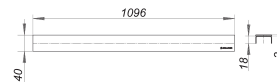

Abdeckung CeraLine Design matt, 1100 mm

Artikelnummer: 520685

GTIN: 4001636520685

Rabattgruppe: 8

Beschreibung:

Abdeckung CeraLine Design matt, 1100 mm

Abdeckung zu Duschrinnen CeraLine,
geeignet für Bodenbeläge 5–19 mm (inkl. Kleber), Breite 40 mm

Material:

Edelstahl 1.4301, Auflage massiv 3 mm, Belastungsklasse K 3 (300 kg)