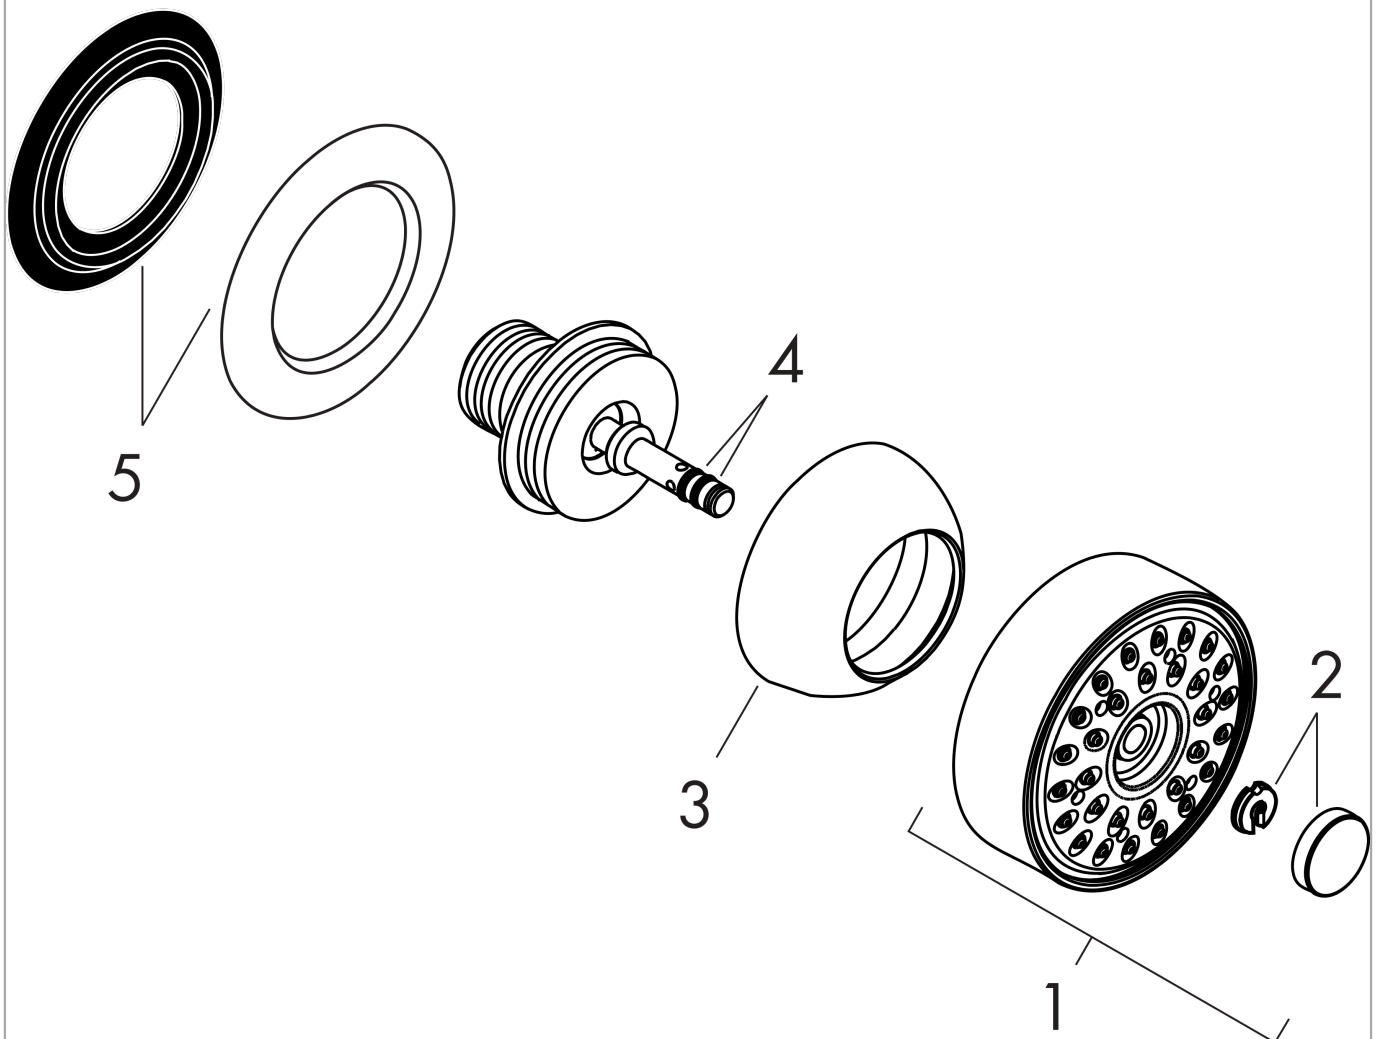

Seitenbrause 1jet rund

Oberfläche: **Brushed Nickel** Artikelnummer: **28464820**

Beschreibung

Merkmale

- Brausekopfgrösse: 65 mm
- Strahlart: Rain
- Oberfläche Strahlscheibe: grau
- Seitenbrause im Winkel verstellbar
- Maximale Durchflussmenge bei 3 bar: 5 l/min
- Durchflussmenge Rain (bei 3 bar): 5 l/min
- Mindestfliessdruck: 1,5 bar
- Anschlussgewinde: G ½
- Material: Metall

Seitenbrause 1jet rund

Oberfläche: **Brushed Nickel**

Artikelnummer: **28464820**

Explosionszeichnung

Baujahr: **03/07 - 12/16**

Seitenbrause 1jet rund

Oberfläche: **Brushed Nickel** Artikelnummer: **28464820**