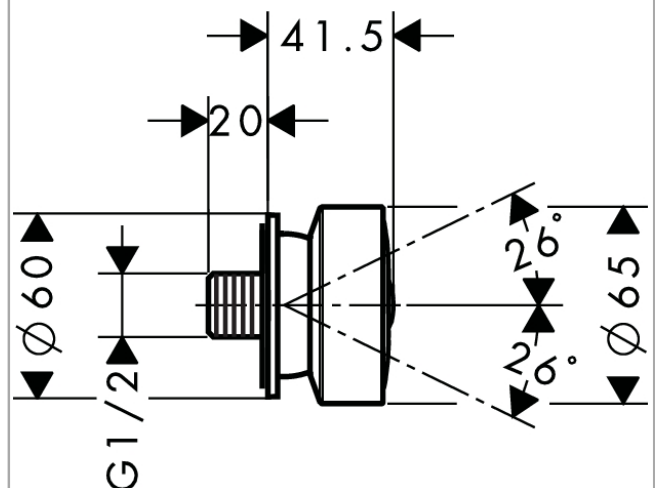

Seitenbrause 1jet rund

Oberfläche: **Brushed Nickel** Artikelnummer: **28464820**

Beschreibung

Merkmale

- Brausekopfgrösse: 65 mm
- Strahlart: Rain
- Oberfläche Strahlscheibe: grau
- Seitenbrause im Winkel verstellbar
- Maximale Durchflussmenge bei 3 bar: 5 l/min
- Durchflussmenge Rain (bei 3 bar): 5 l/min
- Mindestfliessdruck: 1,5 bar
- Anschlussgewinde: G ½
- Material: Metall

Artikeldetails

TEAM-Nr. 758852.587
Preis exkl. MwSt. 203.00 CHF

Technologie

Produktabbildung

Maßzeichnung

Durchflussdiagramm

Die Verbrauchswerte wurden praxisnah mit den dazugehörigen Armaturen (Thermostat/Mischer/Unterputzventil) gemessen.

Seitenbrause 1jet rund

Oberfläche: **Brushed Nickel**

Artikelnummer: **28464820**

Explosionszeichnung

Baujahr: **03/07 - 12/16**

Seitenbrause 1jet rund

Oberfläche: **Brushed Nickel** Artikelnummer: **28464820**