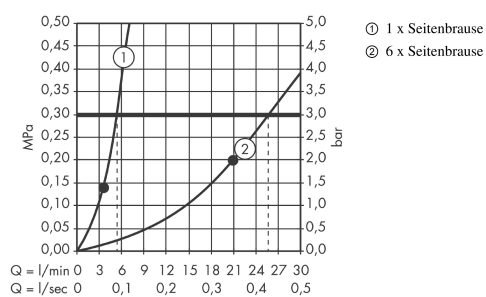

Seitenbrause 1jet rund

Oberfläche: **Brushed Nickel** Artikelnummer: **28464820**

Beschreibung

Merkmale

- Brausekopfgrösse: 65 mm
- Strahlart: Rain
- Oberfläche Strahlscheibe: grau
- Seitenbrause im Winkel verstellbar
- Maximale Durchflussmenge bei 3 bar: 5 l/min
- Durchflussmenge Rain (bei 3 bar): 5 l/min
- Mindestfliessdruck: 1,5 bar
- Anschlussgewinde: G ½
- Material: Metall

Artikeldetails

TEAM-Nr. 758852.587
Preis exkl. MwSt. 203.00 CHF

Technologie

Produktabbildung

Maßzeichnung

Durchflussdiagramm

Die Verbrauchswerte wurden praxisnah mit den dazugehörigen Armaturen (Thermostat/Mischer/Unterputzventil) gemessen.

Seitenbrause 1jet rund

Oberfläche: **Brushed Nickel**

Artikelnummer: **28464820**

Explosionszeichnung

Baujahr: **03/07 - 12/16**

Seitenbrause 1jet rund

Oberfläche: **Brushed Nickel** Artikelnummer: **28464820**