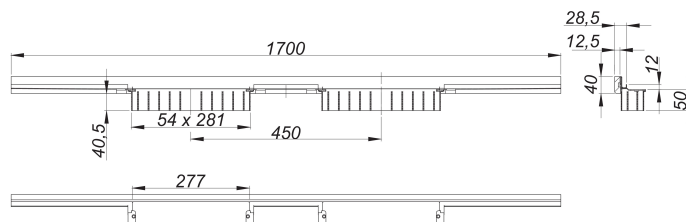

Duschrinne CeraWall Individual N Duo, 1700 mm

Artikelnummer: 536358

GTIN: 4001636536358

Rabattgruppe: 11

Beschreibung:

Duschrinne CeraWall Individual N Duo, 1700 mm

zum Einbau mit Ablaufgehäuse DallFlex Duo, DallFlex Duo Plan und DallFlex Duo senkrecht.

Ablaufprofil zum verdeckten Einbau am Übergang zwischen Wand und Boden, geeignet für Boden- und Wandbeläge von 24 – 32 mm (inkl. Kleberbett).

Ausführung:

- selbstklebendes Sicherheitsband S 3 mit Schnittschutzarmierung aus Edelstahl zum Schutz der Flächenabdichtung und Schalldämmband zur Entkoppelung vom Baukörper
- Montagezubehör und Positionierhilfen
- Anreißschablone
- Bauschutzabdeckung

Material:

Edelstahl 1.4301

Bestellhinweis CeraWall Individual N Duo:

Bitte Ablaufgehäuse DallFlex Duo + Duschrinne CeraWall Individual N Duo + Abdeckung CeraWall Individual Duo bestellen!