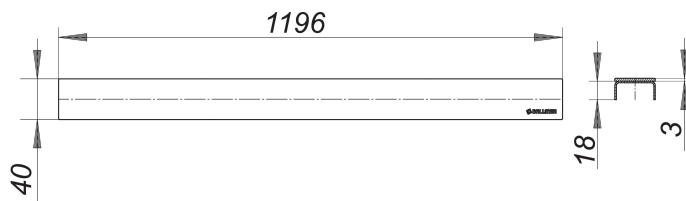

## Abdeckung CeraLine schwarz matt, 1200 mm

Artikelnummer: 527257

GTIN: 4001636527257

Rabattgruppe: 8

### Beschreibung:

Abdeckung CeraLine schwarz matt, 1200 mm

Abdeckung zu Duschrinnen CeraLine,

geeignet für Bodenbeläge 5–19 mm (inkl. Kleber), Breite 40 mm

### MATERIAL

Edelstahl 1.4301, Auflage massiv 3 mm, farbig PVD beschichtet schwarz matt,

Belastungsklasse K 3 (300 kg)