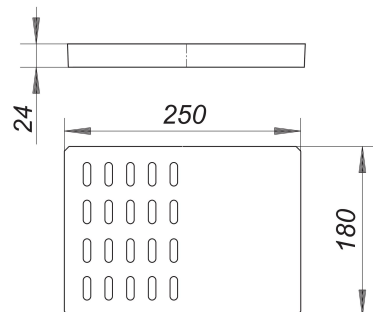

Rost zu Ballstau 110, Edelstahl, 250 x 180 mm

Artikelnummer: 724762

GTIN: 4001636724762

Rabattgruppe: 3

Beschreibung:

Rost zu Ballstau 110, Edelstahl, 250 x 180 mm
passend zum Rückstau-Kellerablauf Ballstau 110
einteilig, Edelstahl, 250 x 180 mm, Belastungsklasse K 3 (300 kg)