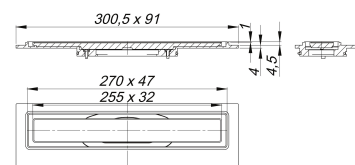

Duschrinne CeraFrame Liquid senkrecht, 270 x 47 mm

Artikelnummer: 537409

GTIN: 4001636537409

Rabattgruppe: 11

Beschreibung:

Duschrinne CeraFrame Liquid senkrecht, 270 x 47 mm

zum Einbau mit Ablaufgehäusen DallFlex senkrecht und CeraFlex senkrecht in gespachtelte fugenlose Dünnschicht-Bodenbeläge ausgewählter Hersteller. Geeignet für Beschichtungen mit Gesamtaufbauhöhe von 4,5 mm inkl. Abdichtung.

Ausführung:

- Beschichtbare Abdeckung 255 x 32 mm
- Zweistufige Spachtelhilfe
- Bauschutzabdeckung

Material:

Edelstahl 1.4301, 300 x 91 mm, massiv 8 mm, Rahmen 270 x 47 mm. Belastungsklasse K 3 (300 kg)

Bestellhinweis CeraFrame Liquid senkrecht:

Bitte Ablaufgehäuse DallFlex senkrecht oder CeraFlex senkrecht + Duschrinne CeraFrame Liquid senkrecht bestellen!

Hinweis:

Das dünnenschichtige Spachtelsystem muss für die Verwendung auf einer Abdichtung nach DIN 18534 in bodengleichen Duschen geeignet und geprüft sein. Bei der Verarbeitung sind die Herstellerangaben zu beachten.