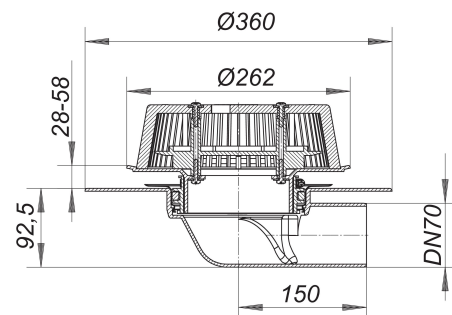

Power-Notablauf 86 D FPO-PP, DN 70

Artikelnummer: 671387

GTIN: 4001636671387

Rabattgruppe: 10

Beschreibung:

Power-Notablauf 86 D FPO-PP, DN 70

nach DIN EN 1253

flacher Notablauf zum Einbau in Wärmedämmungen min. 120 mm, mit extra breitem Flansch zum Anschluss von FPO-Dachbahnen auf Werkstoffbasis Polypropylen

Ausführung:

- Anstauelement höhenverstellbar 28 – 58 mm
- Laubfangkorb, verschraubt

Material:

Polypropylen, UV-stabilisiert

Ablaufleistungen nach DIN EN 1253:

Nennweite	Min. Ablaufleistung nach Norm	Anstauhöhe nach Norm	Ablaufleistung bei Anstauhöhe 5 mm	Ablaufleistung bei Anstauhöhe 15 mm	Ablaufleistung bei Anstauhöhe 25 mm	Ablaufleistung bei Anstauhöhe 35 mm	Ablaufleistung bei Anstauhöhe 45 mm	Ablaufleistung bei Anstauhöhe 55 mm	Ablaufleistung bei Anstauhöhe 65 mm
DN 70	1,70 l/s	35,00 mm	1,00 l/s	3,80 l/s	3,90 l/s	4,10 l/s	4,20 l/s	4,30 l/s	4,50 l/s
DN 70	1,70 l/s	35,00 mm	0,70 l/s	3,20 l/s	7,30 l/s	12,00 l/s	15,60 l/s	16,00 l/s	16,00 l/s
DN 70	12,00 l/s	55,00 mm	0,70 l/s	3,80 l/s	7,50 l/s	12,10 l/s	17,70 l/s	17,90 l/s	17,90 l/s