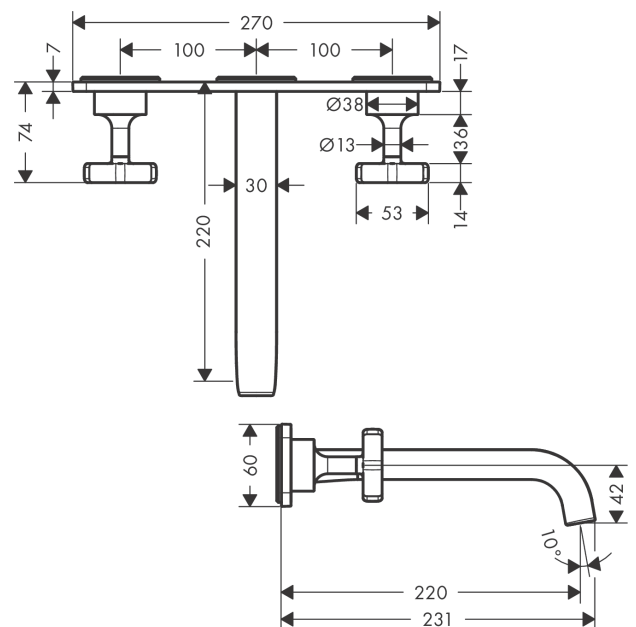

#### Merkmale

- besteht aus: 3-Loch Waschtischarmatur Unterputz für Wandmontage, Ablaufgarnitur
- Ausladung: 220 mm
- Griffvariante: Kreuz
- Strahlart: Laminarstrahl
- Maximale Durchflussmenge bei 3 bar: 5 l/min
- Keramikventile heiss/kalt 180°
- unverschliessbare Ablaufgarnitur
- Geräuschgruppe: I
- Durchflussklasse: O
- SVGW 1508-6411
- P-IX 28536/IO

### Produktabbildung

### Maßzeichnung

### Durchflussdiagramm

**AXOR Citterio E**

**3-Loch Waschtischarmatur Unterputz für Wandmontage mit Auslauf 220 mm und Platte**

Oberfläche: **Brushed Bronze** Artikelnummer: **36115140**

Einbaubeispiel

**AXOR Citterio E**