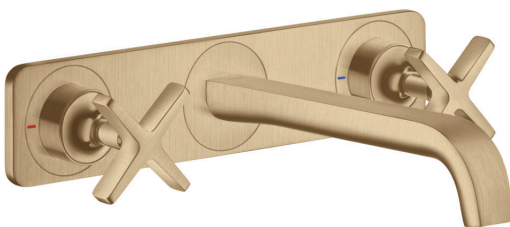

AXOR Citterio E

3-Loch Waschtischarmatur Unterputz für Wandmontage mit Auslauf 220 mm und Platte
Oberfläche: **Brushed Bronze** Artikelnummer: **36115140**

Beschreibung

Merkmale

- besteht aus: 3-Loch Waschtischarmatur Unterputz für Wandmontage, Ablaufgarnitur
- Ausladung: 220 mm
- Griffvariante: Kreuz
- Strahlart: Laminarstrahl
- Maximale Durchflussmenge bei 3 bar: 5 l/min
- Keramikventile heiss/kalt 180°
- unverschliessbare Ablaufgarnitur
- Geräuschgruppe: I
- Durchflussklasse: O
- SVGW 1508-6411
- P-IX 28536/IO

Artikeldetails

Preis exkl. MwSt.

1111.00 CHF

Technologie

Zertifikate / Nachhaltigkeit

Produktabbildung