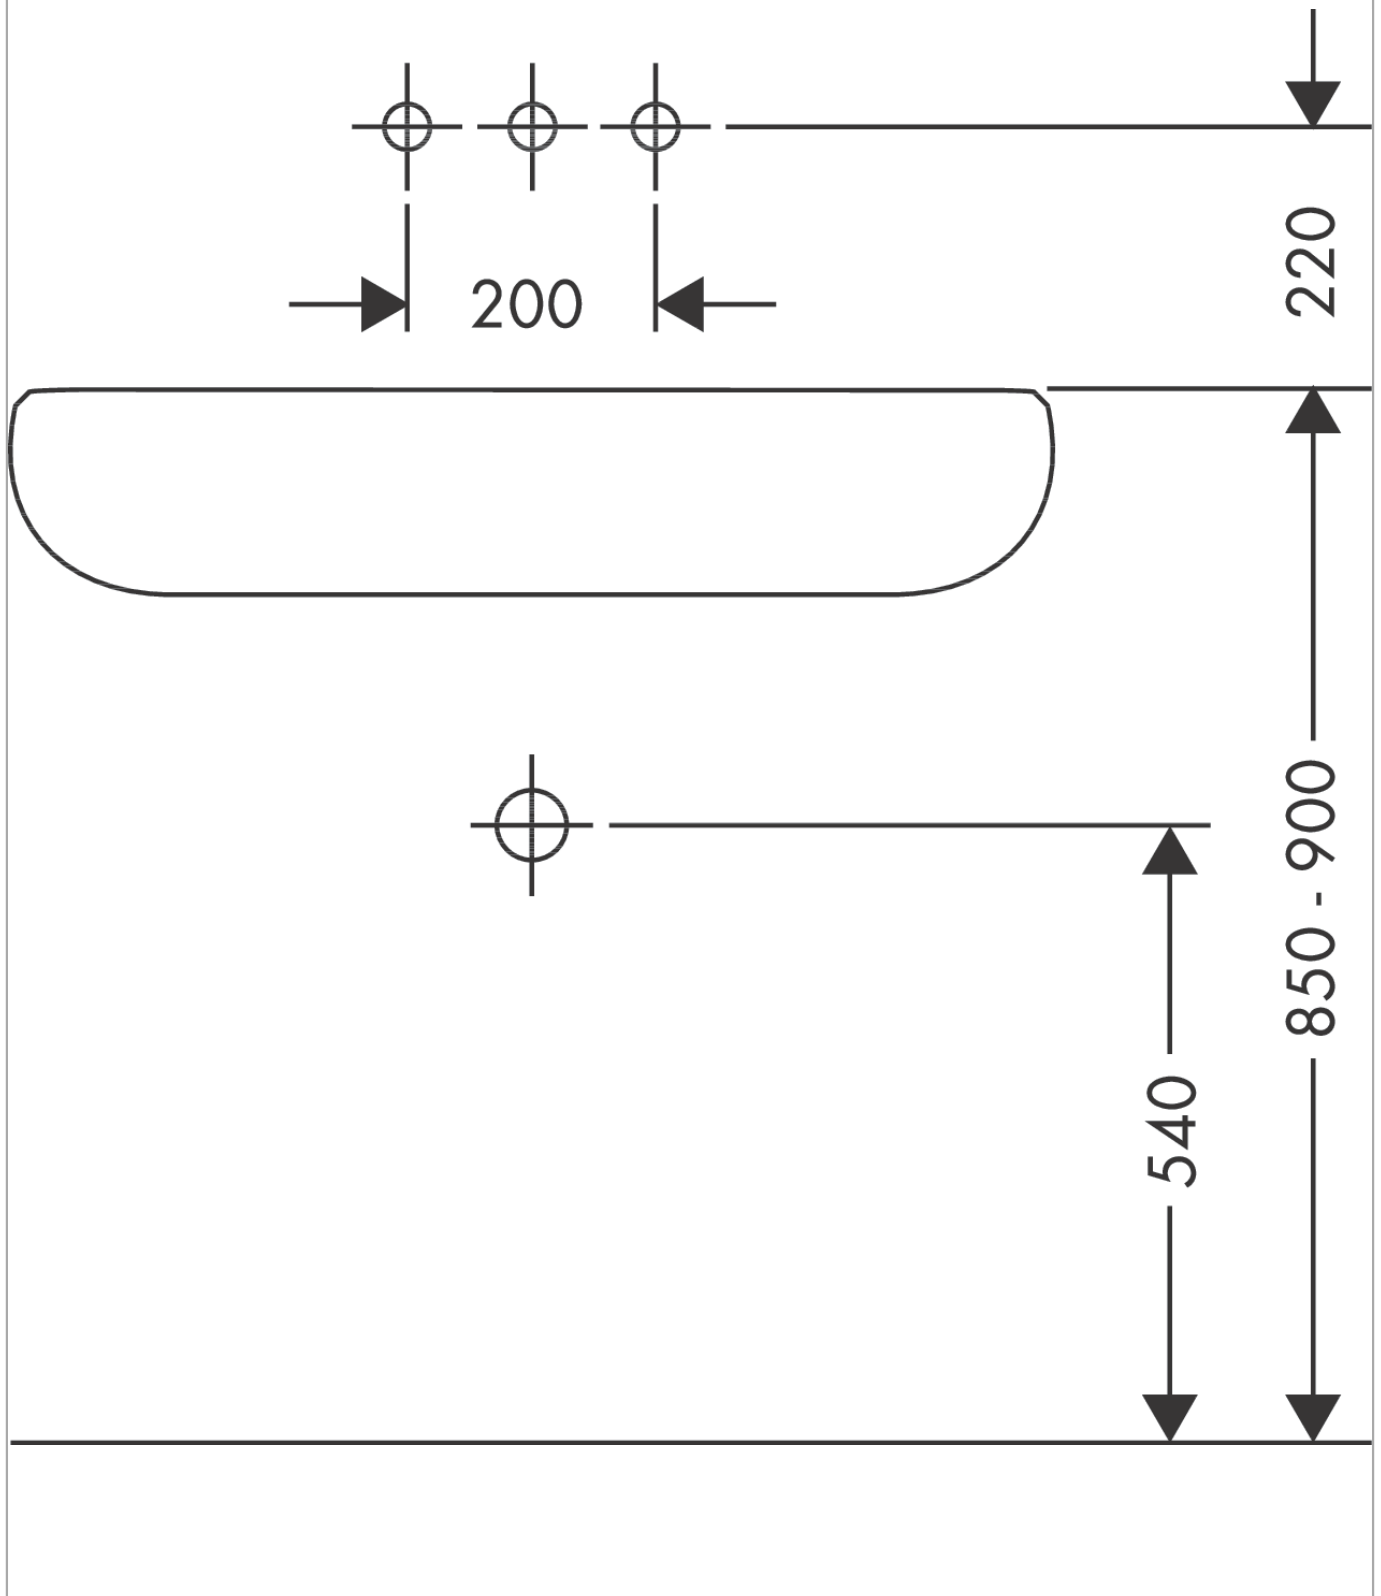

### Maßzeichnung

### Durchflussdiagramm

**AXOR Citterio E**

**3-Loch Waschtischarmatur Unterputz für Wandmontage mit Auslauf 220 mm und Platte**

Oberfläche: **Brushed Bronze** Artikelnummer: **36115140**

Einbaubeispiel

**AXOR Citterio E**