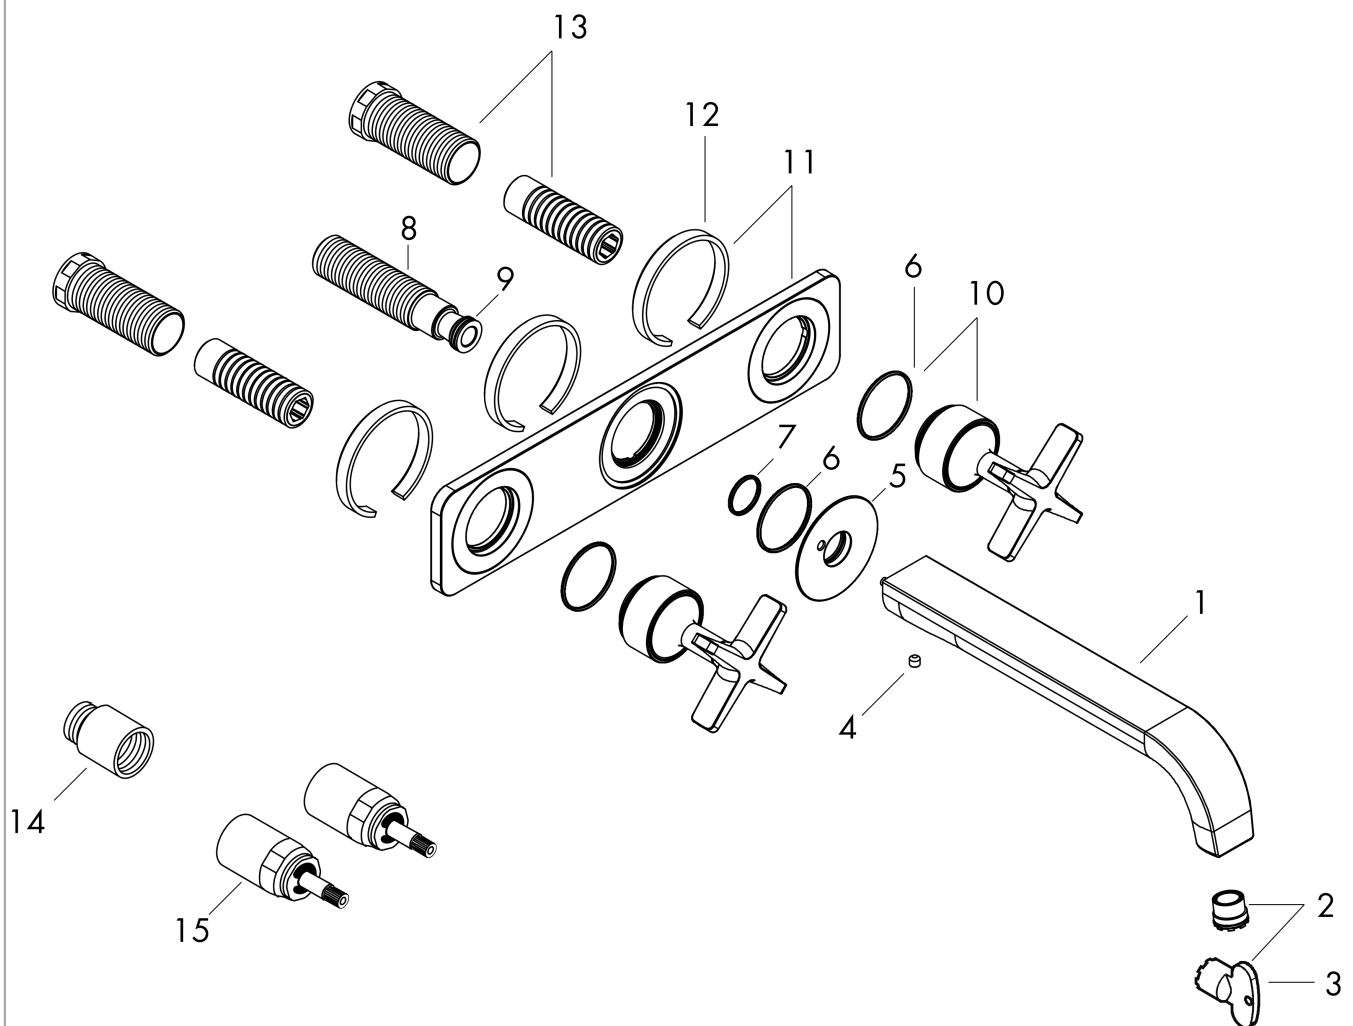

AXOR Citterio E

3-Loch Waschtischarmatur Unterputz für Wandmontage mit Auslauf 220 mm und Platte

Oberfläche: **Brushed Bronze** Artikelnummer: **36115140**

Explosionszeichnung

Baujahr: >11/16

AXOR Citterio E

3-Loch Waschtischarmatur Unterputz für Wandmontage mit Auslauf 220 mm und Platte

Oberfläche: **Brushed Bronze** Artikelnummer: **36115140**

Ersatzteilliste

Baujahr: >11/16

Pos.	Beschreibung	Artikelnummer	Preis	VE
1	Auslauf 220 mm	92336140	508.05 CHF	1
2	Strahlregler laminar M16,5x1 (5 l/min)	95382000	36.95 CHF	1
3	Montageschlüssel	98987000	8.65 CHF	1
4	Madenschraube M5x5	98446000	3.25 CHF	1
5	Rosette für Auslauf	92342140	88.10 CHF	1
6	O-Ring 30x1,5	98433000	3.25 CHF	1
7	O-Ring 17x1,5	98137000	3.25 CHF	1
8	Anschlußnippel G½	95626000	45.85 CHF	1
9	O-Ring 13x2	98128000	3.25 CHF	1
10	Griff	92343140	192.40 CHF	1
11	Rosette	92344140	193.00 CHF	1
12	Dichtung	97530000	5.40 CHF	1
13	Gewindehülsen Set	96393000	28.95 CHF	1
14	Verlängerung 25 mm	95413000	72.55 CHF	1
15	Verlängerung 25 mm	96259000	72.55 CHF	1
a	Ablauf	50001140	-	1
b	Stopfen	92313000	8.65 CHF	1
c	Grundkörper	10303180	-	1