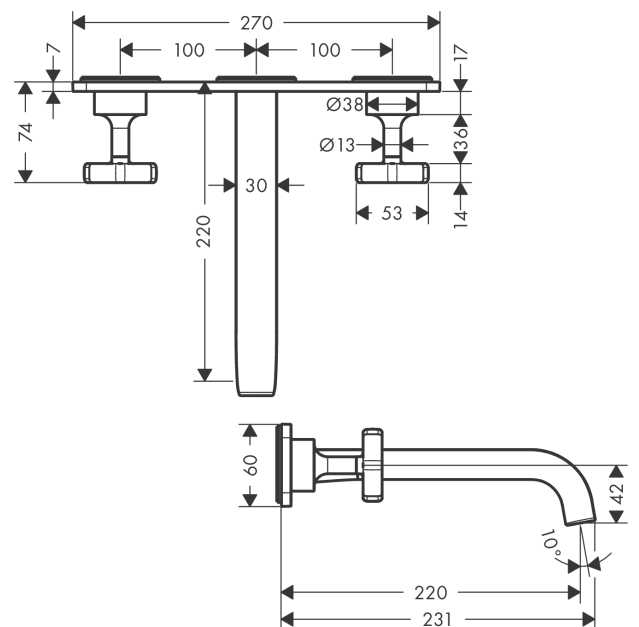

Maßzeichnung