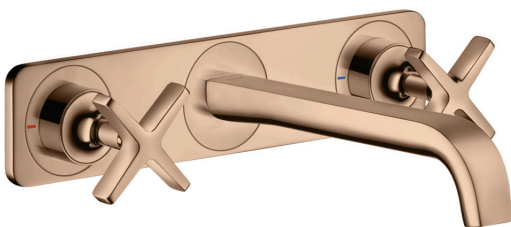

AXOR Citterio E

3-Loch Waschtischarmatur Unterputz für Wandmontage mit Auslauf 220 mm und Platte
Oberfläche: **Polished Red Gold** Artikelnummer: **36115300**

Beschreibung

Merkmale

- besteht aus: 3-Loch Waschtischarmatur Unterputz für Wandmontage, Ablaufgarnitur
- Ausladung: 220 mm
- Griffvariante: Kreuz
- Strahlart: Laminarstrahl
- Maximale Durchflussmenge bei 3 bar: 5 l/min
- Keramikventile heiss/kalt 180°
- unverschliessbare Ablaufgarnitur
- Geräuschgruppe: I
- Durchflussklasse: O
- SVGW 1508-6411
- P-IX 28536/IO

Artikeldetails

Preis exkl. MwSt.

1111.00 CHF

Technologie

Zertifikate / Nachhaltigkeit

Produktabbildung