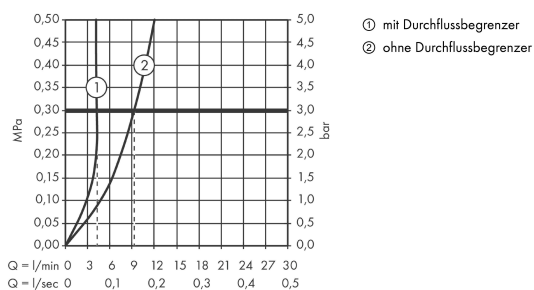

Artikeldetails

Preis exkl. MwSt.

1111.00 CHF

Technologie

Zertifikate / Nachhaltigkeit

Produktabbildung

Maßzeichnung

Durchflussdiagramm