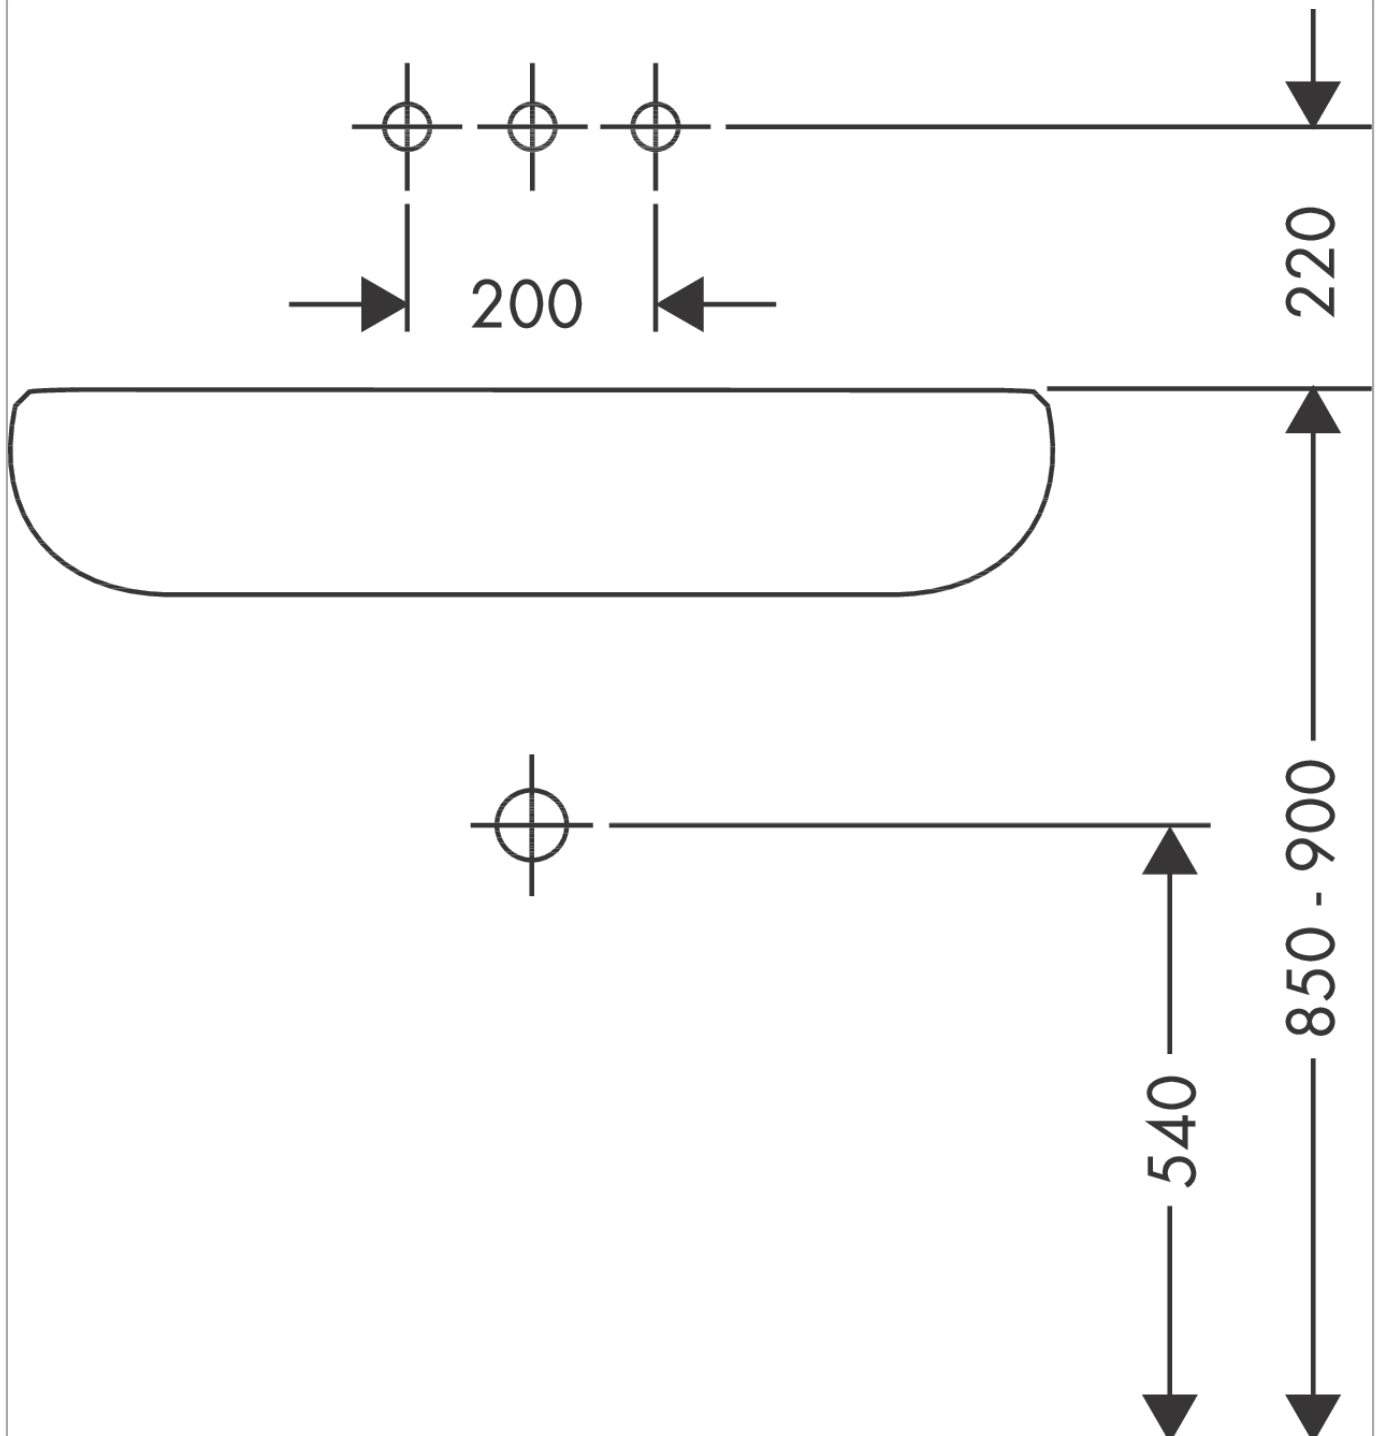

AXOR Citterio E

3-Loch Waschtischarmatur Unterputz für Wandmontage mit Auslauf 220 mm und Platte
 Oberfläche: **Polished Red Gold** Artikelnummer: **36115300**

Beschreibung

Merkmale

- besteht aus: 3-Loch Waschtischarmatur Unterputz für Wandmontage, Ablaufgarnitur
- Ausladung: 220 mm
- Griffvariante: Kreuz
- Strahlart: Laminarstrahl
- Maximale Durchflussmenge bei 3 bar: 5 l/min
- Keramikventile heiss/kalt 180°
- unverschliessbare Ablaufgarnitur
- Geräuschgruppe: I
- Durchflussklasse: O
- SVGW 1508-6411
- P-IX 28536/IO

AXOR Citterio E

3-Loch Waschtischarmatur Unterputz für Wandmontage mit Auslauf 220 mm und Platte

Oberfläche: **Polished Red Gold** Artikelnummer: **36115300**

Einbaubeispiel

AXOR Citterio E

3-Loch Waschtischarmatur Unterputz für Wandmontage mit Auslauf 220 mm und Platte