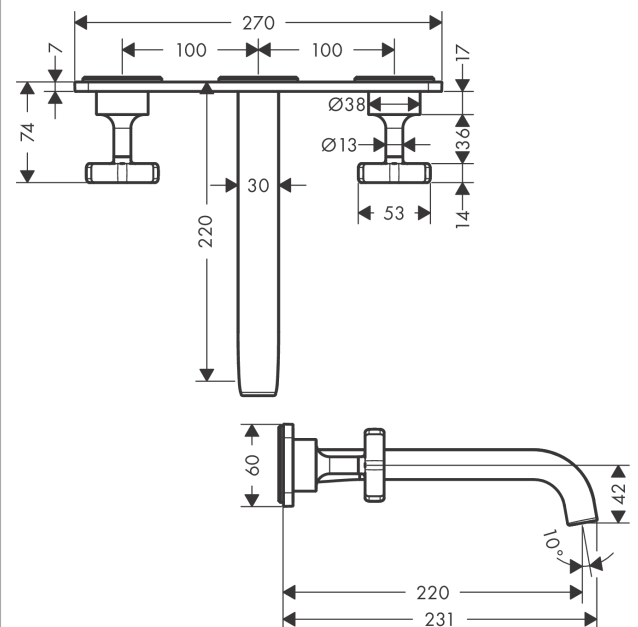

Maßzeichnung