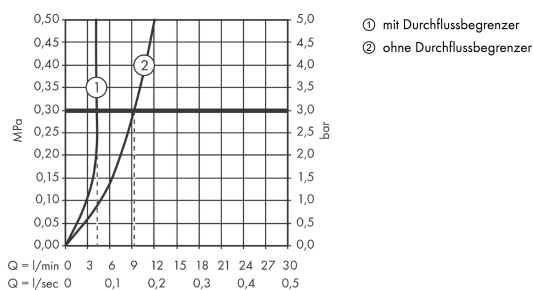

Artikeldetails

Preis exkl. MwSt.

1111.00 CHF

Technologie

Zertifikate / Nachhaltigkeit

Produktabbildung

Maßzeichnung

Durchflussdiagramm