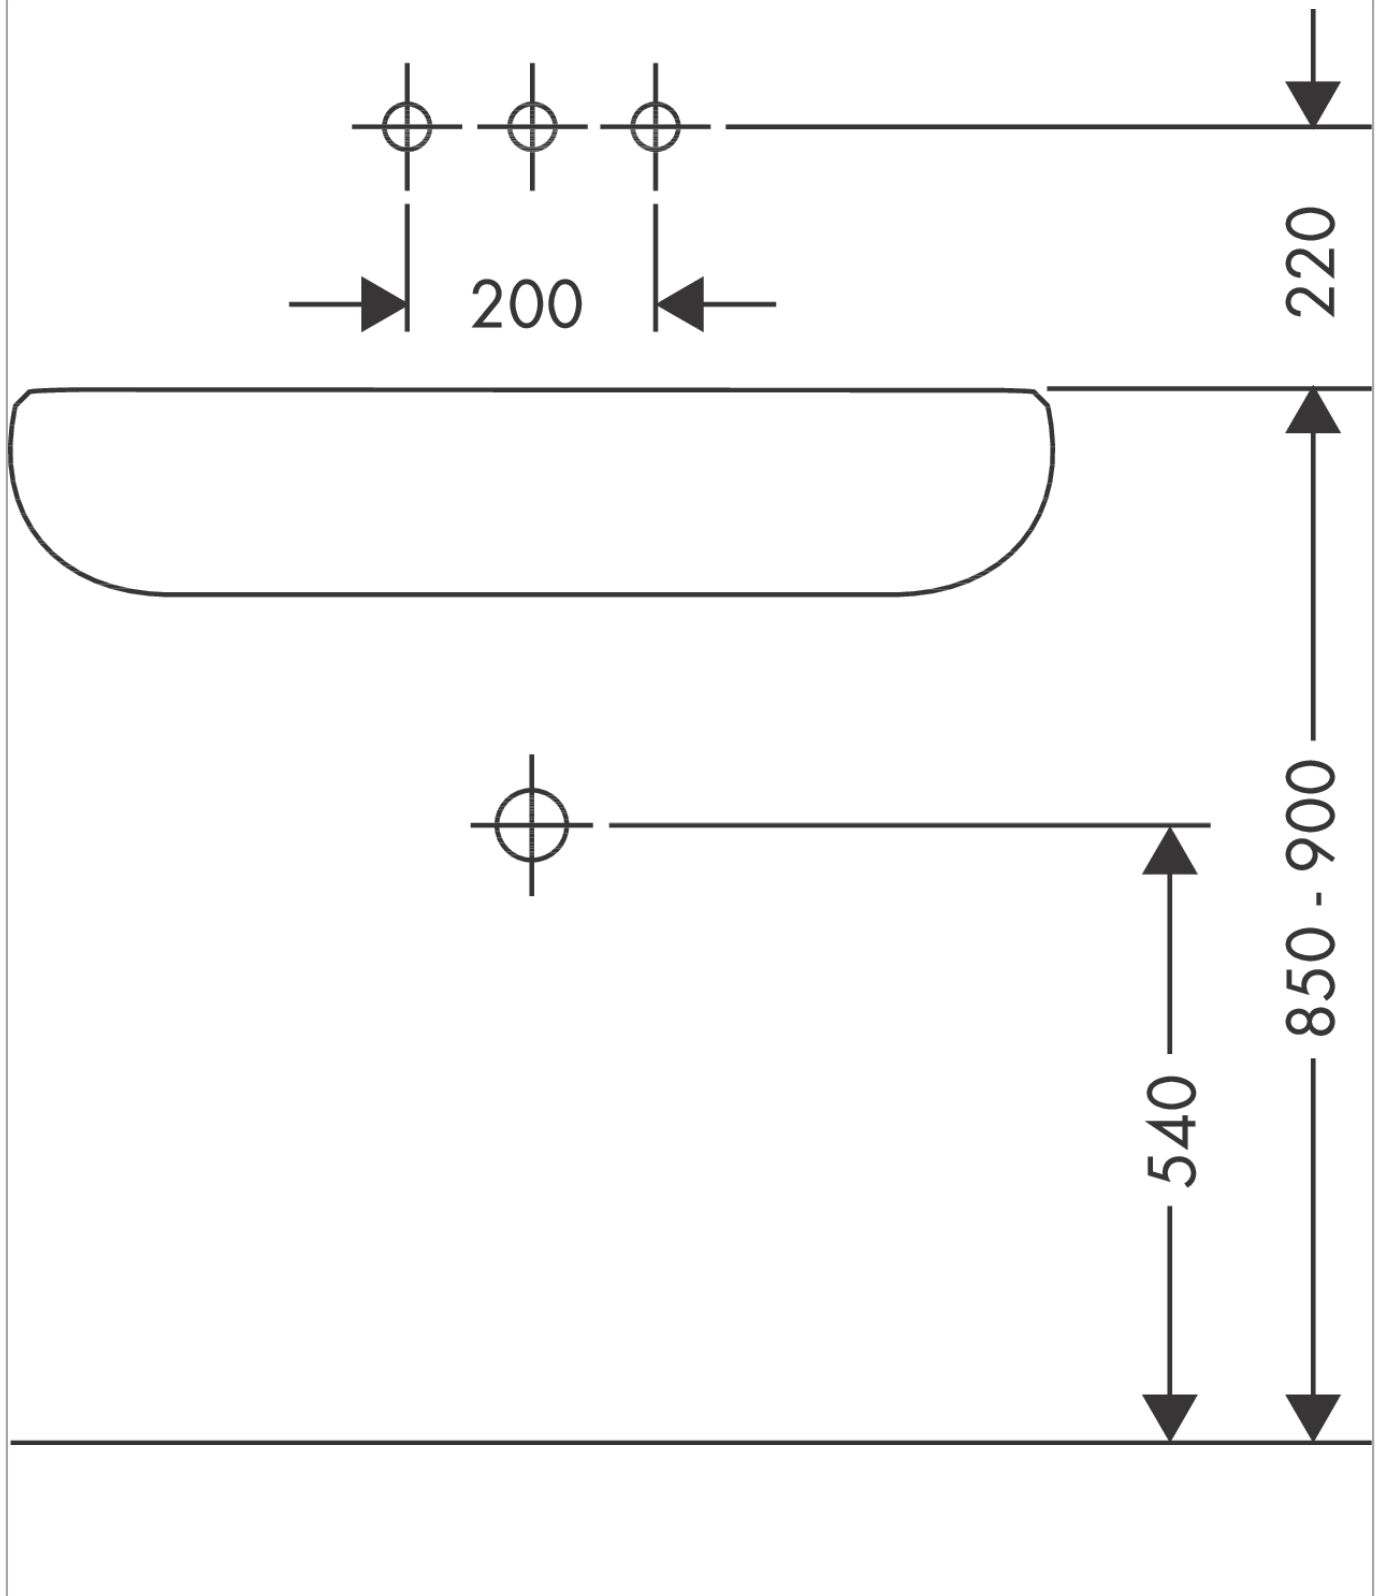

AXOR Citterio E

3-Loch Waschtischarmatur Unterputz für Wandmontage mit Auslauf 220 mm und Platte
 Oberfläche: **Brushed Red Gold** Artikelnummer: **36115310**

Beschreibung

Merkmale

- besteht aus: 3-Loch Waschtischarmatur Unterputz für Wandmontage, Ablaufgarnitur
- Ausladung: 220 mm
- Griffvariante: Kreuz
- Strahlart: Laminarstrahl
- Maximale Durchflussmenge bei 3 bar: 5 l/min
- Keramikventile heiss/kalt 180°
- unverschliessbare Ablaufgarnitur
- Geräuschgruppe: I
- Durchflussklasse: O
- SVGW 1508-6411
- P-IX 28536/IO

AXOR Citterio E

3-Loch Waschtischarmatur Unterputz für Wandmontage mit Auslauf 220 mm und Platte

Oberfläche: **Brushed Red Gold** Artikelnummer: **36115310**

Einbaubeispiel

AXOR Citterio E

3-Loch Waschtischarmatur Unterputz für Wandmontage mit Auslauf 220 mm und Platte