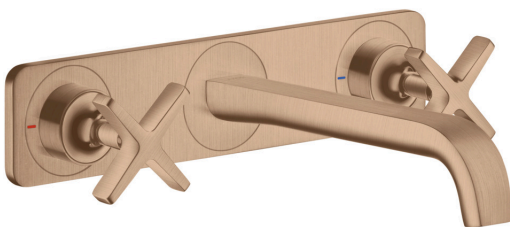

AXOR Citterio E

3-Loch Waschtischarmatur Unterputz für Wandmontage mit Auslauf 220 mm und Platte
Oberfläche: **Brushed Red Gold** Artikelnummer: **36115310**

Beschreibung

Merkmale

- besteht aus: 3-Loch Waschtischarmatur Unterputz für Wandmontage, Ablaufgarnitur
- Ausladung: 220 mm
- Griffvariante: Kreuz
- Strahlart: Laminarstrahl
- Maximale Durchflussmenge bei 3 bar: 5 l/min
- Keramikventile heiss/kalt 180°
- unverschliessbare Ablaufgarnitur
- Geräuschgruppe: I
- Durchflussklasse: O
- SVGW 1508-6411
- P-IX 28536/IO

Artikeldetails

Preis exkl. MwSt.

1111.00 CHF

Technologie

Zertifikate / Nachhaltigkeit

Produktabbildung