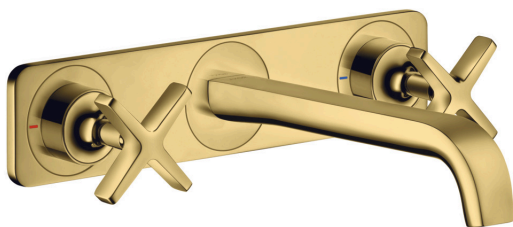

AXOR Citterio E

3-Loch Waschtischarmatur Unterputz für Wandmontage mit Auslauf 220 mm und Platte
Oberfläche: **Polished Gold Optic** Artikelnummer: **36115990**

Beschreibung

Merkmale

- besteht aus: 3-Loch Waschtischarmatur Unterputz für Wandmontage, Ablaufgarnitur
- Ausladung: 220 mm
- Griffvariante: Kreuz
- Strahlart: Laminarstrahl
- Maximale Durchflussmenge bei 3 bar: 5 l/min
- Keramikventile heiss/kalt 180°
- unverschliessbare Ablaufgarnitur
- Geräuschgruppe: I
- Durchflussklasse: O
- SVGW 1508-6411
- P-IX 28536/IO

Artikeldetails

Preis exkl. MwSt.

1111.00 CHF

Technologie

Zertifikate / Nachhaltigkeit

Produktabbildung