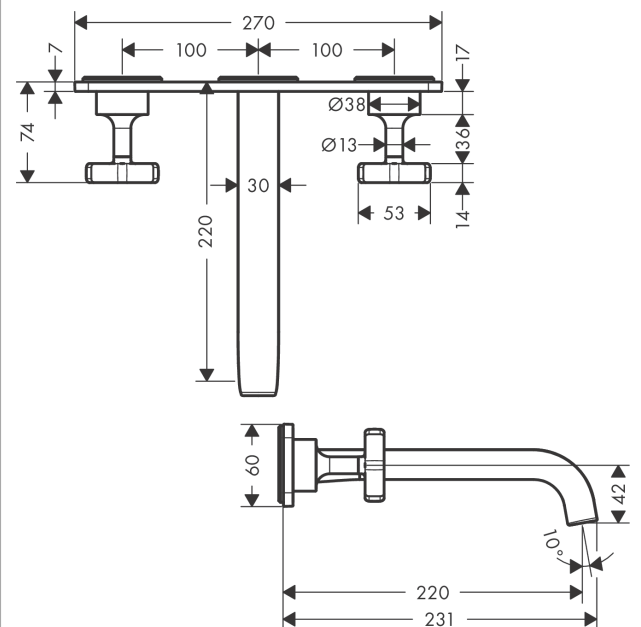

Maßzeichnung