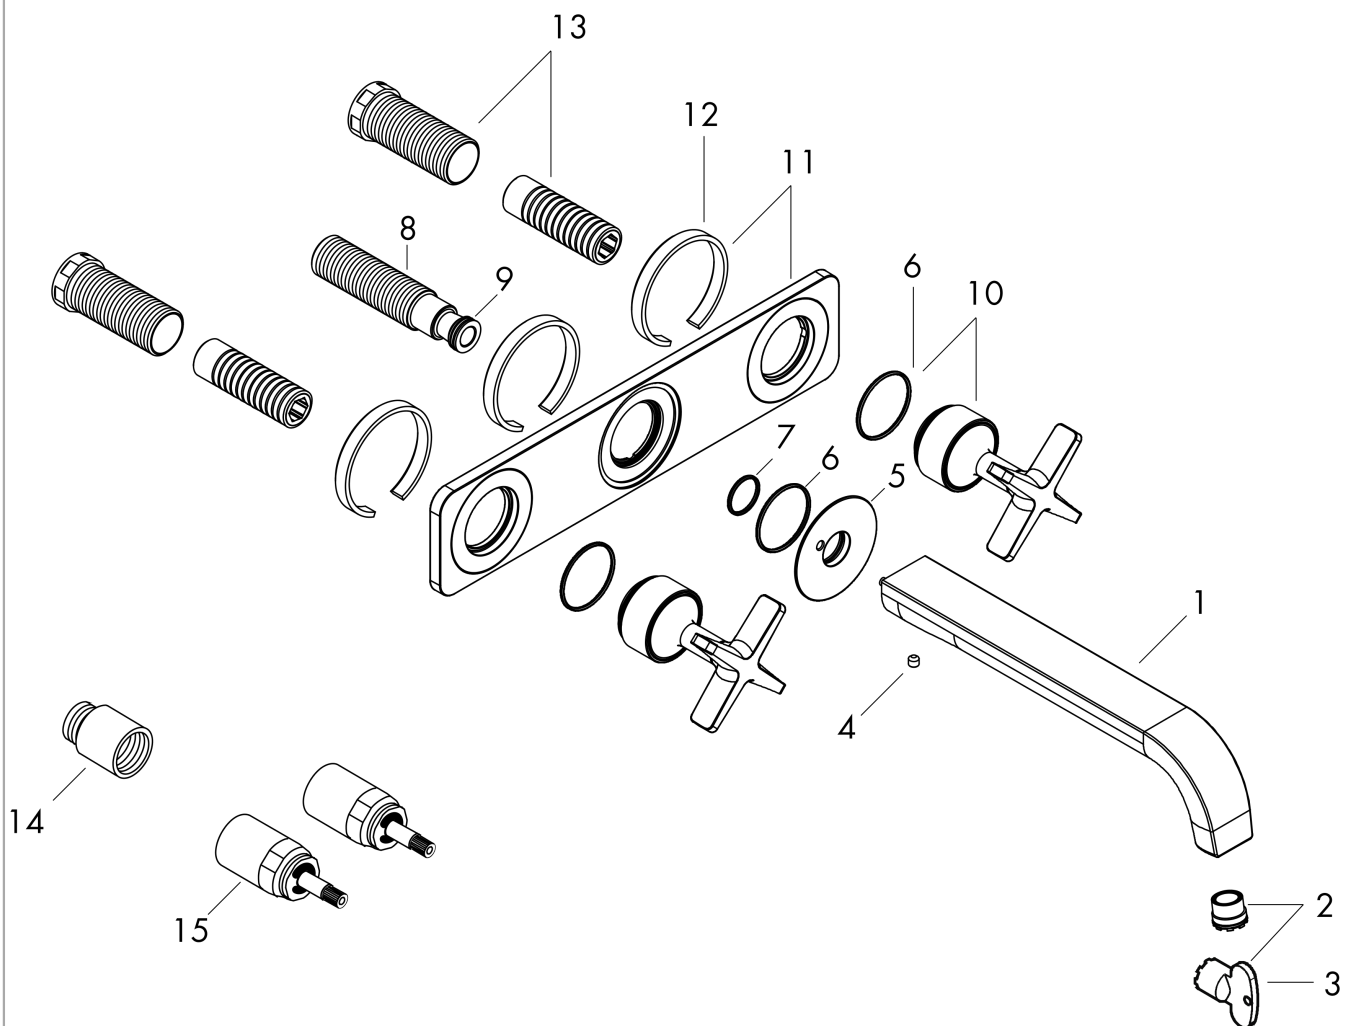

AXOR Citterio E

3-Loch Waschtischarmatur Unterputz für Wandmontage mit Auslauf 220 mm und Platte
 Oberfläche: **Polished Gold Optic** Artikelnummer: **36115990**

Beschreibung

Merkmale

- besteht aus: 3-Loch Waschtischarmatur Unterputz für Wandmontage, Ablaufgarnitur
- Ausladung: 220 mm
- Griffvariante: Kreuz
- Strahlart: Laminarstrahl
- Maximale Durchflussmenge bei 3 bar: 5 l/min
- Keramikventile heiss/kalt 180°
- unverschliessbare Ablaufgarnitur
- Geräuschgruppe: I
- Durchflussklasse: O
- SVGW 1508-6411
- P-IX 28536/IO

AXOR Citterio E

3-Loch Waschtischarmatur Unterputz für Wandmontage mit Auslauf 220 mm und Platte

Oberfläche: **Polished Gold Optic** Artikelnummer: **36115990**

Einbaubeispiel

AXOR Citterio E

3-Loch Waschtischarmatur Unterputz für Wandmontage mit Auslauf 220 mm und Platte

Oberfläche: **Polished Gold Optic** Artikelnummer: **36115990**

Explosionszeichnung

Baujahr: >11/16

AXOR Citterio E

3-Loch Waschtischarmatur Unterputz für Wandmontage mit Auslauf 220 mm und Platte

Oberfläche: Polished Gold Optic Artikelnummer: 36115990

Ersatzteilliste

Baujahr: >11/16

Pos.	Beschreibung	Artikelnummer	Preis	VE
1	Auslauf 220 mm	92336990	508.05 CHF	1
2	Strahlregler laminar M16,5x1 (5 l/min)	95382000	36.95 CHF	1
3	Montageschlüssel	98987000	8.65 CHF	1
4	Madenschraube M5x5	98446000	3.25 CHF	1
5	Rosette für Auslauf	92342990	88.10 CHF	1
6	O-Ring 30x1,5	98433000	3.25 CHF	1
7	O-Ring 17x1,5	98137000	3.25 CHF	1
8	Anschlußnippel G½	95626000	45.85 CHF	1
9	O-Ring 13x2	98128000	3.25 CHF	1
10	Griff	92343990	192.40 CHF	1
11	Rosette	92344990	193.00 CHF	1
12	Dichtung	97530000	5.40 CHF	1
13	Gewindehülsen Set	96393000	28.95 CHF	1
14	Verlängerung 25 mm	95413000	72.55 CHF	1
15	Verlängerung 25 mm	96259000	72.55 CHF	1
a	Ablauf	50001990	72.45 CHF	1
b	Stopfen	92313000	8.65 CHF	1
c	Grundkörper	10303180	-	1