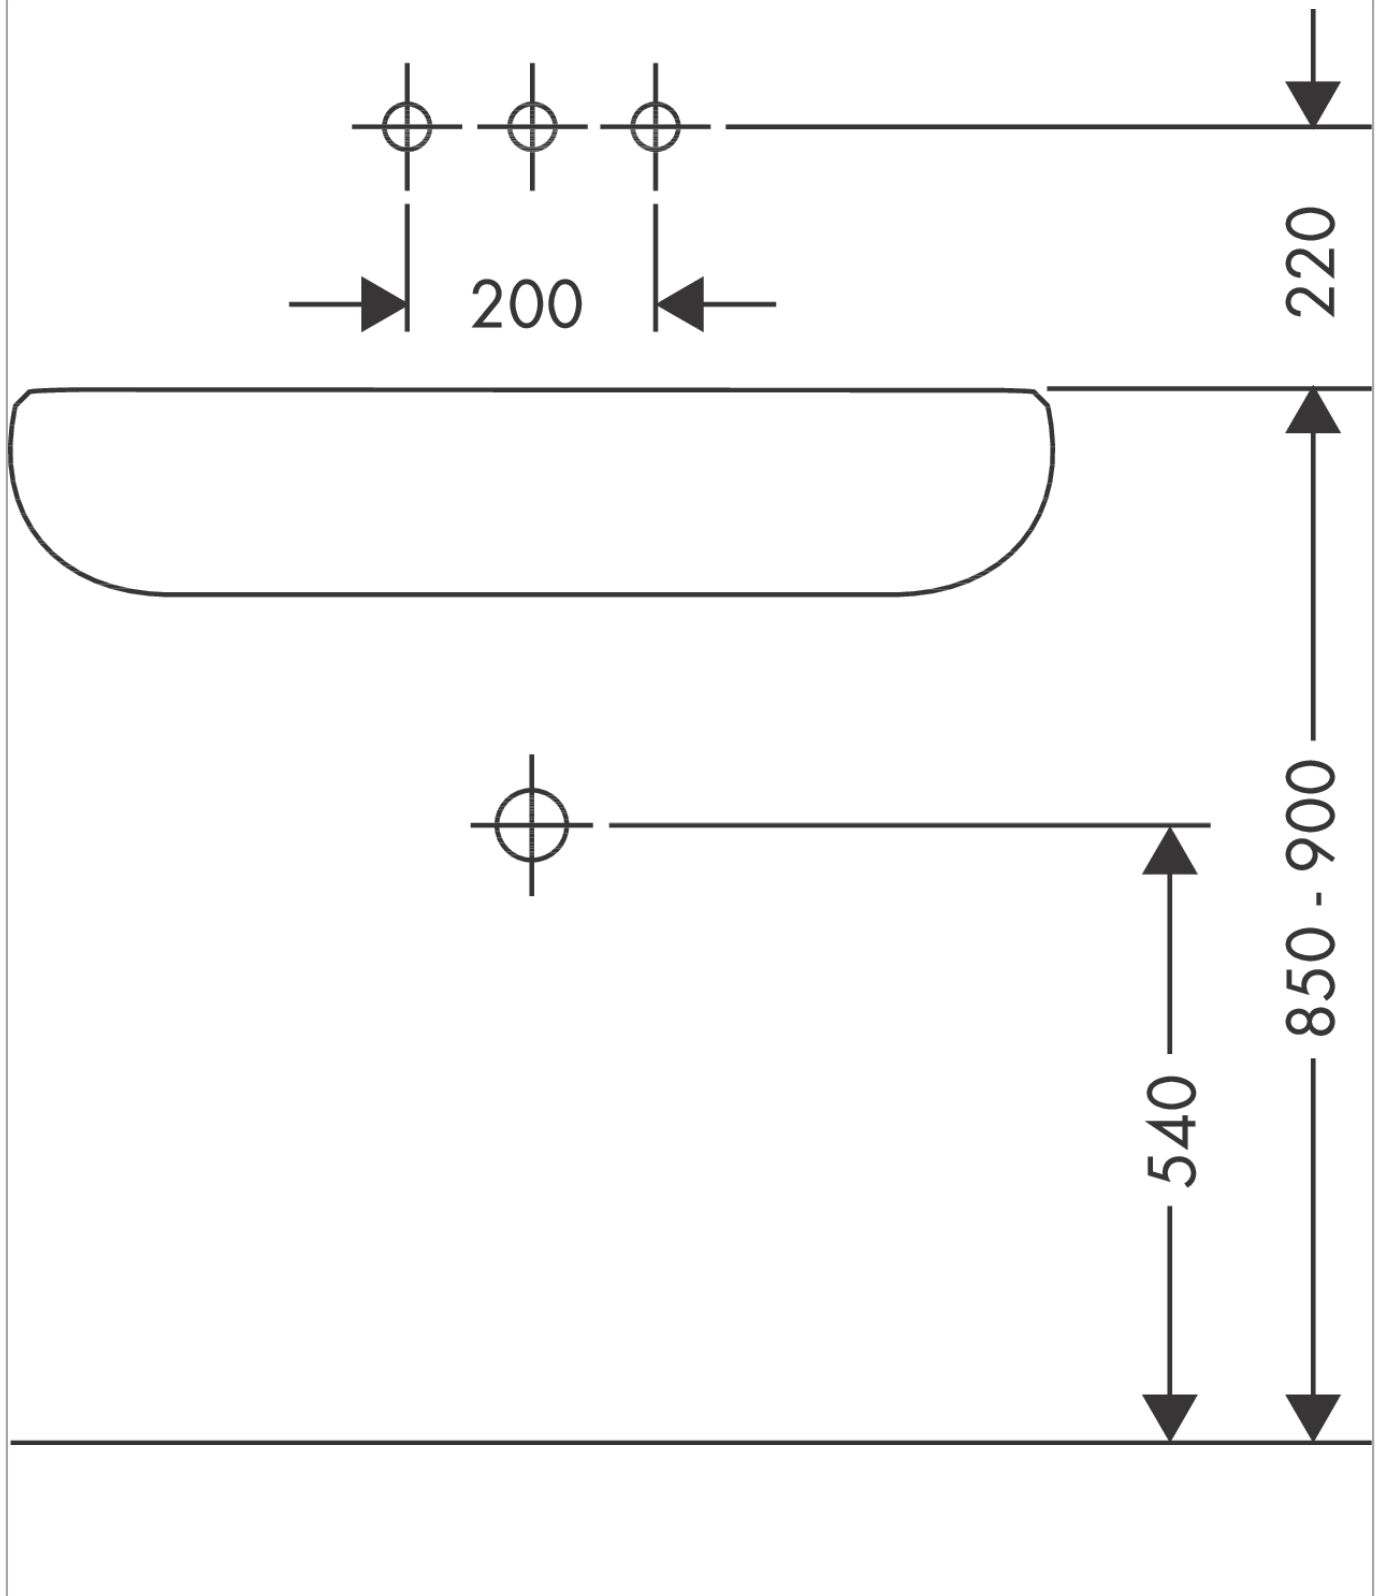

AXOR Citterio E

3-Loch Waschtischarmatur Unterputz für Wandmontage mit Auslauf 220 mm und Platte
 Oberfläche: **Polished Gold Optic** Artikelnummer: **36115990**

Beschreibung

Merkmale

- besteht aus: 3-Loch Waschtischarmatur Unterputz für Wandmontage, Ablaufgarnitur
- Ausladung: 220 mm
- Griffvariante: Kreuz
- Strahlart: Laminarstrahl
- Maximale Durchflussmenge bei 3 bar: 5 l/min
- Keramikventile heiss/kalt 180°
- unverschliessbare Ablaufgarnitur
- Geräuschgruppe: I
- Durchflussklasse: O
- SVGW 1508-6411
- P-IX 28536/IO

AXOR Citterio E

3-Loch Waschtischarmatur Unterputz für Wandmontage mit Auslauf 220 mm und Platte

Oberfläche: **Polished Gold Optic** Artikelnummer: **36115990**

Einbaubeispiel

AXOR Citterio E

3-Loch Waschtischarmatur Unterputz für Wandmontage mit Auslauf 220 mm und Platte

Oberfläche: **Polished Gold Optic** Artikelnummer: **36115990**

Explosionszeichnung

Baujahr: >11/16

AXOR Citterio E

3-Loch Waschtischarmatur Unterputz für Wandmontage mit Auslauf 220 mm und Platte

Oberfläche: Polished Gold Optic Artikelnummer: 36115990