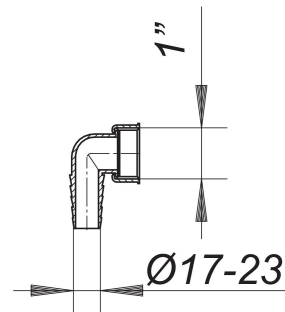

Winkelschlauchtülle zu HL 400/405/406, weiß, 1"

Artikelnummer: 090348

GTIN: 4001636090348

Rabattgruppe: 1

Beschreibung:

Winkelschlauchtülle zu HL 400/405/406, weiß, 1"

Winkelschlauchtülle zu HL 400, 405, 406

Ersatzteile:

130105 Waschgeräte-Siphon HL 410, DN

130730 Wandeinbau-Waschgeräte-Siphon

140425 Anschlusset Waschgeräte-Siphon