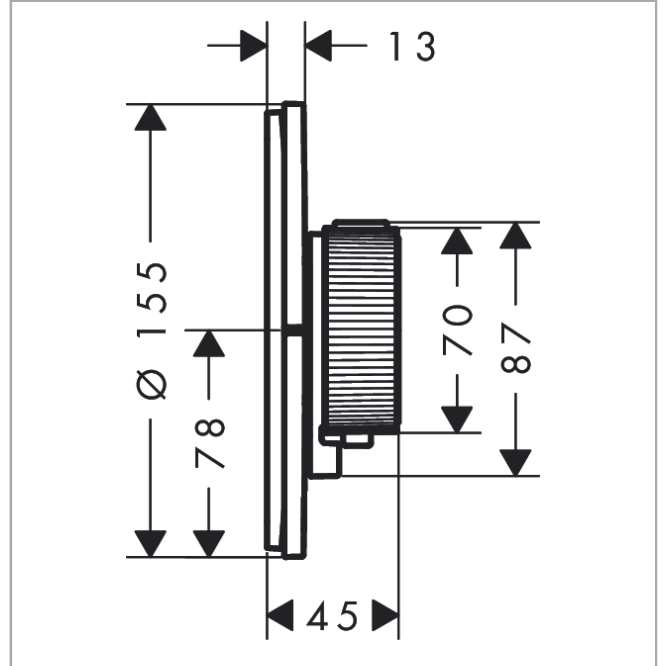

## AXOR ShowerSelect ID

Thermostat Unterputz rund für 2 Verbraucher mit integrierter Sicherungskombination

Oberfläche: **Brushed Nickel** Artikelnummer: **36751820**

### Zertifikate / Nachhaltigkeit

**AXOR ShowerSelect ID**

Thermostat Unterputz rund für 2 Verbraucher mit integrierter Sicherungskombination

Oberfläche: **Brushed Nickel** Artikelnummer: **36751820**

**Produktabbildung**

**Maßzeichnung**

**Durchflussdiagramm**