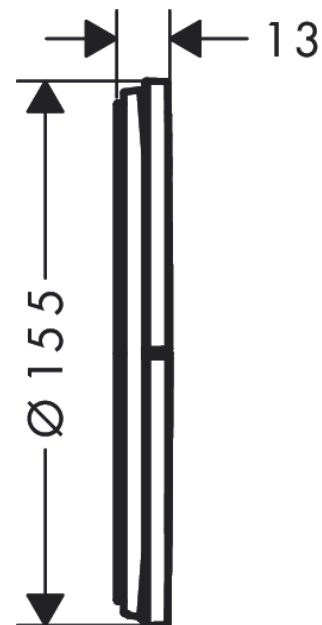

AXOR ShowerSelect ID
Ventil Unterputz rund für 3 Verbraucher
 Oberfläche: **Matt Black** Artikelnummer: **36779670**

Beschreibung

Merkmale

- 3 Verbraucher
- Nutzung Verbraucher: gleichzeitige Nutzung von mehreren Verbrauchern
- komfortables Ein-/Ausschalten der Verbraucher durch grossflächige Select-Tasten
- Start/ Stop Ventil zur Bedienung der Verbraucher
- Montageart: Wandmontage
- Durchflussmenge oberer Abgang: 26 l/min
- Durchflussmenge links und rechts: 26 l/min
- Maximale Durchflussmenge bei 3 bar: 32 l/min
- min. Betriebsdruck: 1 bar
- max. Betriebsdruck: 10 bar
- Montageausrichtung: Rosette nachträglich um +/- 3° ausrichtbar
- Montagehinweis: einfache Installation durch vormontierten Funktionsblock
- Taste: Ventil wird geliefert mit Tasten Rain klein, Rain groß, Handbrause, Schwall und MonoRain
- Material Taste: Metall
- Geräuschgruppe: I
- Durchflussklasse: A
- Hinweise: flache Rosette für mehr Platz in der Dusche
- P-IX 38571/IAAA

Artikeldetails

Preis exkl. MwSt. 762.00 CHF

Produktabbildung

Maßzeichnung

AXOR ShowerSelect ID
Ventil Unterputz rund für 3 Verbraucher
 Oberfläche: **Matt Black** Artikelnummer: **36779670**

Durchflussdiagramm