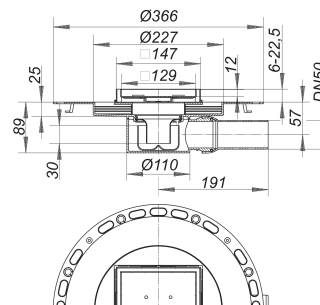

Bodenablauf TistoStone Plan VC 15, DN 50, 150 x 150 mm

Artikelnummer: 516220

GTIN: 4001636516220

Rabattgruppe: 5

Beschreibung:

Bodenablauf TistoStone Plan VC 15, DN 50, 150 x 150 mm

Bodenablauf mit Edelstahlaufsatz zum Befliesen mit individuellen Bodenbelägen

Ablaufstutzen DN 50 seitlich, mit Kugelgelenk, verstellbar von 0 – 15 Grad

Ausführung:

- Vlies-kaschierter Flansch zum sicheren Anschluss an Verbund- und Bahnenabdichtungen gemäß DIN 18534
- Tisto-Dichtmanschette
- Geruchs- und Reinigungsverschluss, Sperrwasserhöhe 30 mm
- Bauschutzdeckel
- Aufsatz seitenverstellbar +/- 4 mm, höhenverstellbar für Belagstärken 6 – 22 mm (inkl. Kleber)

Material:

Polypropylen, hochschlagfest

Aufsatz Edelstahl 1.4301, 150 x 150 mm, Belastungsklasse K 3 (300 kg)

Ersatzteile:

495044 Geruchsverschlusseinsatz

516138 Aufsatz TistoStone VC 15,