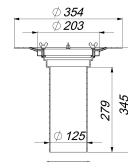

Aufstockelement 630 Schraubflansch

Artikelnummer: 621580

GTIN: 4001636621580

Rabattgruppe: 10

Beschreibung:

Aufstockelement 630 Schraubflansch

passend zu den Dachabläufen 62 und 64, mit Edelstahl-Flanschring zur Befestigung von polymeren Dachdichtungsbahnen

AUSFÜHRUNG

- Rückstaudichtung
- Ablaufstutzen verlängerbar mit Kunststoffrohr DN 125, kürzbar für Wärmedämmung von 50 bis 250 mm

MATERIAL

Polypropylen, UV-stabilisiert