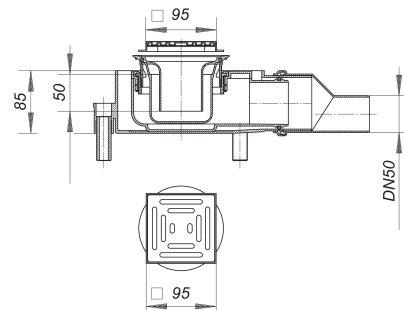

Bodenablauf CIRCO 50.2, DN 50, 100 x 100 mm

Artikelnummer: 513526

GTIN: 4001636513526

Rabattgruppe: 5

Beschreibung:

Bodenablauf CIRCO 50.2, DN 50, 100 x 100 mm
nach DIN EN 1253
passend zu CeraBoard Duschelementen

Ausführung:

- seitenverstellbares Innengehäuse (+/- 15 mm) zum Anschluss an CeraBoard
- Justierschrauben zur Höhenverstellung
- Schraubventil
- Geruchs- und Reinigungsverschluss, Sperrwasserhöhe 50 mm
- Bauschutz- und Montagedeckel

Material:

Polypropylen, hochschlagfest

Rost Edelstahl 1.4301, Belastungsklasse K 3 (300 kg)

Ablaufstutzen DN 50 seitlich, Rahmen ABS, 100 x 100 mm

Ablaufleistungen nach DIN EN 1253:

Nennweite	Produktnorm	Min. Ablaufleistung nach Norm	Anstauhöhe nach Norm
DN 50	DIN EN 1253	0,80 l/s	20,00 mm