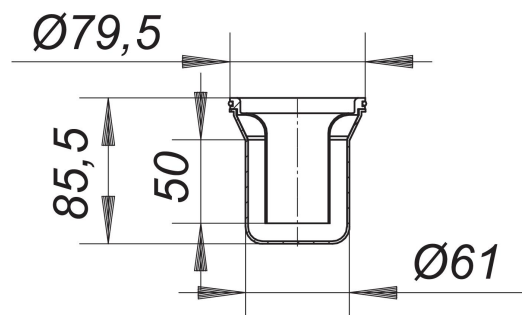

Geruchsverschluss ORIO

Artikelnummer: 160683

GTIN: 4001636160683

Rabattgruppe: 1

Beschreibung:

Geruchsverschluss ORIO

Ersatzteil

Ersatzteile:

160119 Duschwannenablauf ORIO, Haube

480224 Duschablauf 49 KE, DN 50, 150 x

480231 Duschablauf 48 KE, DN 50, 150 x

161307 Duschwannenablauf ORIO Select,

161314 Duschwannenablauf ORIO Select,

161321 Duschwannenablauf ORIO V