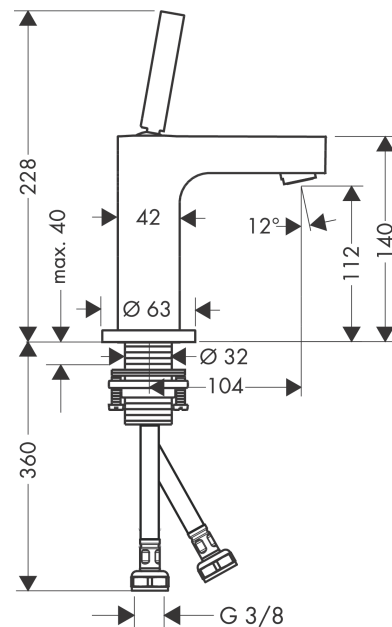

Maßzeichnung