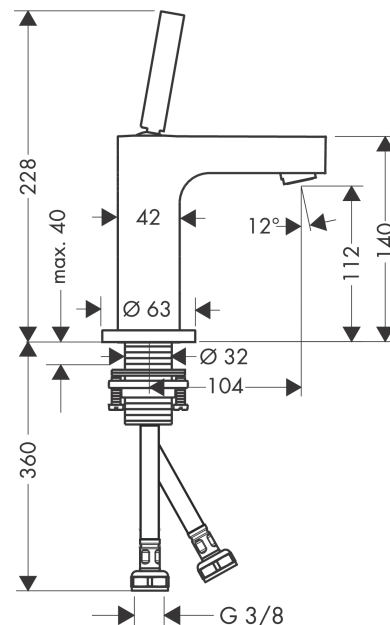

Maßzeichnung