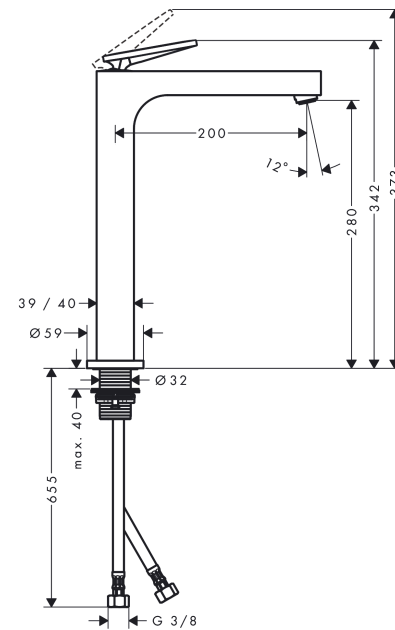

Maßzeichnung