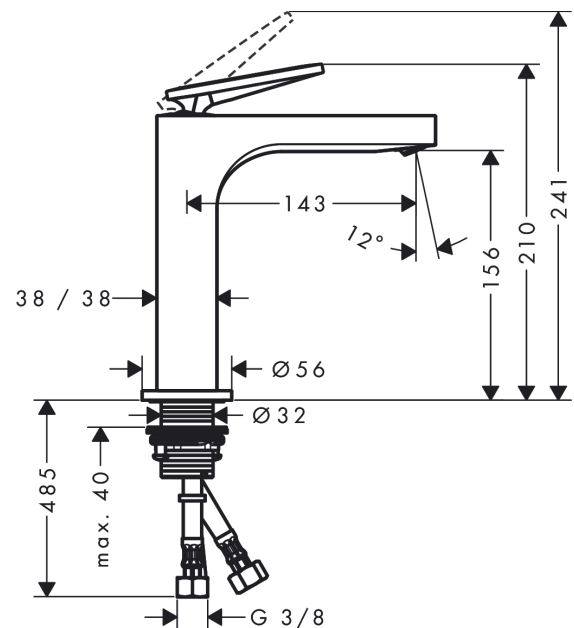

#### Maßzeichnung

**AXOR Citterio**  
**Einhebel-Waschtischmischer 160 mit Hebelgriff ohne Zugstange**  
 Oberfläche: **Polished Red Gold** Artikelnummer: **39024300**

**Durchflussdiagramm**