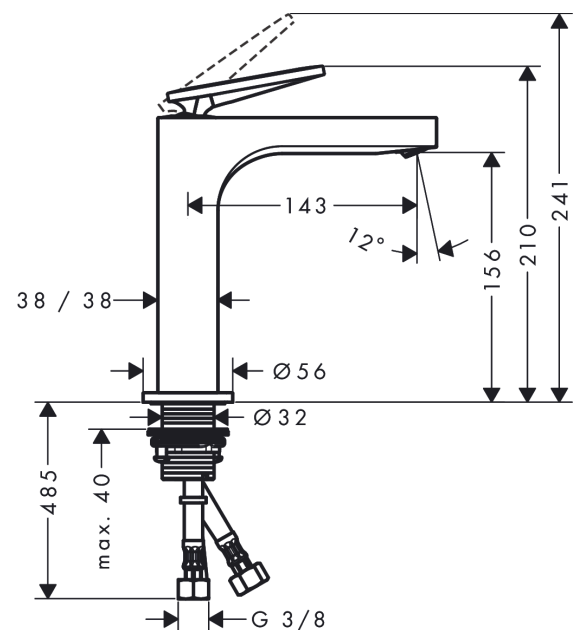

### Merkmale

- besteht aus: Einhebel-Waschtischmischer, Ablaufgarnitur
- ComfortZone: 160
- Ausladung: 143 mm
- Auslaufhöhe: 156 mm
- Griffvariante: Hebel
- Strahlart: Laminarstrahl
- schwenkbarer Strahlformer
- Maximale Durchflussmenge bei 3 bar: 5 l/min
- Keramikmischsystem
- unverschliessbare Ablaufgarnitur
- Geräuschgruppe: I
- Durchflussklasse: O
- SVGW 2112-7069
- PA-IX 17509/IO

## Produktabbildung

## Maßzeichnung

**AXOR Citterio**  
**Einhebel-Waschtischmischer 160 mit Hebelgriff ohne Zugstange**  
 Oberfläche: **Brushed Brass** Artikelnummer: **39024950**

**Durchflussdiagramm**