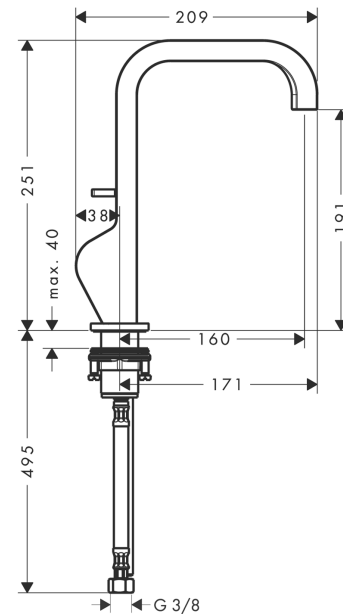

AXOR Citterio

Einhebel-Waschtischmischer 190 mit Pingriff und Zugstangen-Ablaufgarnitur

Oberfläche: **Brushed Bronze** Artikelnummer: **39034140**

Beschreibung

Merkmale

- besteht aus: Einhebel-Waschtischmischer, Ablaufgarnitur
- ComfortZone: 190
- Ausladung: 160 mm
- Auslaufhöhe: 191 mm
- Griffvariante: Pingriff
- Strahlart: Normalstrahl
- Maximale Durchflussmenge bei 3 bar: 5 l/min
- Keramikmischsystem
- Zugstangen-Ablaufgarnitur G 1 ¼
- Geräuschgruppe: I
- Durchflussklasse: O
- unten am Grundkörper (nicht für Waschschüsseln geeignet)
- P-IX 19466/IO

Artikeldetails

TEAM-Nr. 757594.186
Preis exkl. MwSt. 1226.00 CHF

Technologie

Zertifikate / Nachhaltigkeit

Produktabbildung

Maßzeichnung

AXOR Citterio

Einhebel-Waschtischmischer 190 mit Pingriff und Zugstangen-Ablaufgarnitur

Oberfläche: **Brushed Bronze** Artikelnummer: **39034140**

Durchflussdiagramm