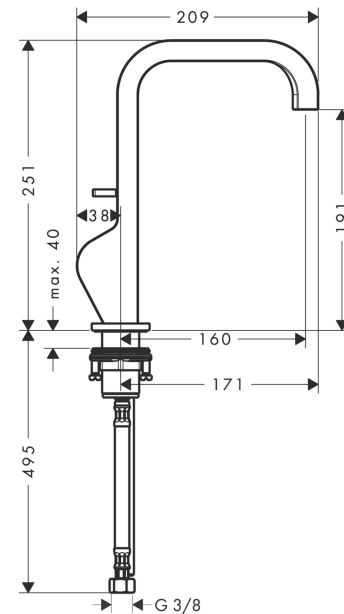

AXOR Citterio

Einhebel-Waschtischmischer 190 mit Pingriff und Zugstangen-Ablaufgarnitur

Oberfläche: **Brushed Gold Optic** Artikelnummer: **39034250**

Beschreibung

Merkmale

- besteht aus: Einhebel-Waschtischmischer, Ablaufgarnitur
- ComfortZone: 190
- Ausladung: 160 mm
- Auslaufhöhe: 191 mm
- Griffvariante: Pingriff
- Strahlart: Normalstrahl
- Maximale Durchflussmenge bei 3 bar: 5 l/min
- Keramikmischsystem
- Zugstangen-Ablaufgarnitur G 1 ¼
- Geräuschgruppe: I
- Durchflussklasse: O
- unten am Grundkörper (nicht für Waschsüsseln geeignet)
- P-IX 19466/IO

Artikeldetails

TEAM-Nr. 757594.997
Preis exkl. MwSt. 1226.00 CHF

Technologie

Zertifikate / Nachhaltigkeit

Produktabbildung

Maßzeichnung

AXOR Citterio

Einhebel-Waschtischmischer 190 mit Pingriff und Zugstangen-Ablaufgarnitur

Oberfläche: **Brushed Gold Optic** Artikelnummer: **39034250**

Durchflussdiagramm