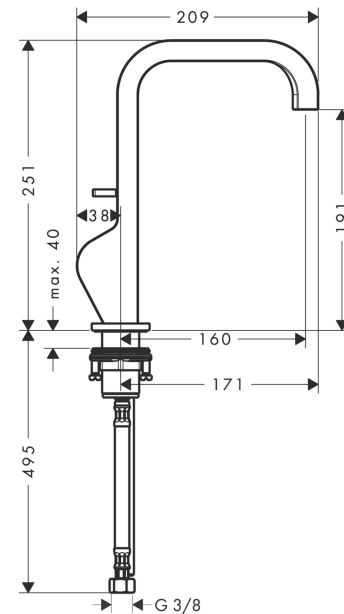

##### Merkmale

- besteht aus: Einhebel-Waschtischmischer, Ablaufgarnitur
- ComfortZone: 190
- Ausladung: 160 mm
- Auslaufhöhe: 191 mm
- Griffvariante: Pingriff
- Strahlart: Normalstrahl
- Maximale Durchflussmenge bei 3 bar: 5 l/min
- Keramikmischsystem
- Zugstangen-Ablaufgarnitur G 1 ¼
- Geräuschgruppe: I
- Durchflussklasse: O
- unten am Grundkörper (nicht für Waschschüsseln geeignet)
- P-IX 19466/IO

#### Maßzeichnung

**AXOR Citterio**

**Einhebel-Waschtischmischer 190 mit Pingriff und Zugstangen-Ablaufgarnitur**

Oberfläche: **Polished Red Gold** Artikelnummer: **39034300**

**Durchflussdiagramm**