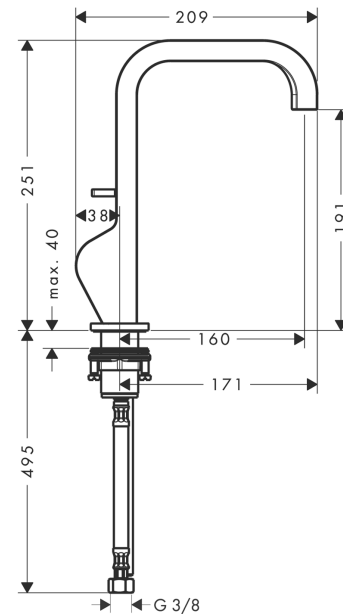

AXOR Citterio

Einhebel-Waschtischmischer 190 mit Pingriff und Zugstangen-Ablaufgarnitur

Oberfläche: **Brushed Brass** Artikelnummer: **39034950**

Beschreibung

Merkmale

- besteht aus: Einhebel-Waschtischmischer, Ablaufgarnitur
- ComfortZone: 190
- Ausladung: 160 mm
- Auslaufhöhe: 191 mm
- Griffvariante: Pingriff
- Strahlart: Normalstrahl
- Maximale Durchflussmenge bei 3 bar: 5 l/min
- Keramikmischsystem
- Zugstangen-Ablaufgarnitur G 1 ¼
- Geräuschgruppe: I
- Durchflussklasse: O
- unten am Grundkörper (nicht für Waschsüsseln geeignet)
- P-IX 19466/IO

Artikeldetails

TEAM-Nr. 757594.237
Preis exkl. MwSt. 1226.00 CHF

Technologie

Zertifikate / Nachhaltigkeit

Produktabbildung

Maßzeichnung

AXOR Citterio

Einhebel-Waschtischmischer 190 mit Pingriff und Zugstangen-Ablaufgarnitur

Oberfläche: **Brushed Brass** Artikelnummer: **39034950**

Durchflussdiagramm