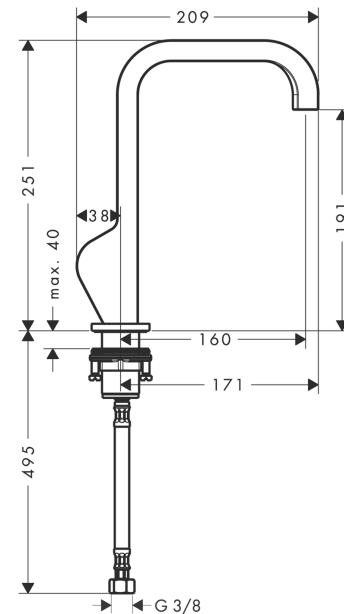

AXOR Citterio

Einhebel-Waschtischmischer 190 mit Pingriff und ohne Zugstange

Oberfläche: **Brushed Nickel** Artikelnummer: **39037820**

Beschreibung

Merkmale

- besteht aus: Einhebel-Waschtischmischer, Ablaufgarnitur
- ComfortZone: 190
- Ausladung: 160 mm
- Auslaufhöhe: 191 mm
- Griffvariante: Pingriff
- Strahlart: Normalstrahl
- Maximale Durchflussmenge bei 3 bar: 5 l/min
- Keramikmischsystem
- unverschliessbare Ablaufgarnitur
- Geräuschgruppe: I
- Durchflussklasse: O
- unten am Grundkörper (nicht für Waschsüsseln geeignet)
- P-IX 19466/IO

Artikeldetails

TEAM-Nr. 757595.587
Preis exkl. MwSt. 1226.00 CHF

Technologie

Zertifikate / Nachhaltigkeit

Produktabbildung

Maßzeichnung

AXOR Citterio

Einhebel-Waschtischmischer 190 mit Pingriff und ohne Zugstange

Oberfläche: **Brushed Nickel** Artikelnummer: **39037820**

Durchflussdiagramm