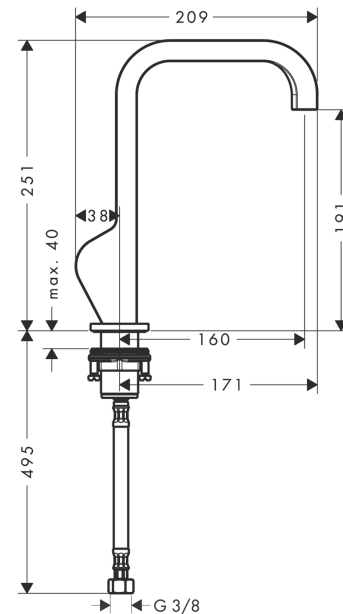

##### Merkmale

- besteht aus: Einhebel-Waschtischmischer, Ablaufgarnitur
- ComfortZone: 190
- Ausladung: 160 mm
- Auslaufhöhe: 191 mm
- Griffvariante: Pingriff
- Strahlart: Normalstrahl
- Maximale Durchflussmenge bei 3 bar: 5 l/min
- Keramikmischsystem
- unverschliessbare Ablaufgarnitur
- Geräuschgruppe: I
- Durchflussklasse: O
- unten am Grundkörper (nicht für Waschschüsseln geeignet)
- P-IX 19466/IO

#### Maßzeichnung

**AXOR Citterio**  
**Einhebel-Waschtischmischer 190 mit Pingriff und ohne Zugstange**  
 Oberfläche: **Brushed Brass** Artikelnummer: **39037950**

**Durchflussdiagramm**