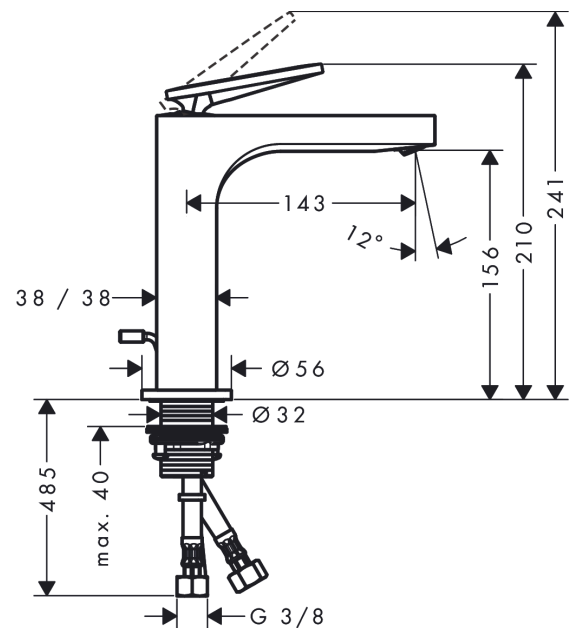

### Produktabbildung

### Maßzeichnung

**AXOR Citterio**

**Einhebel-Waschtischmischer 160 mit Hebelgriff und Zugstangen-Ablaufgarnitur - Rautenschliff**

Oberfläche: **Polished Black Chrome**

Artikelnummer: **39071330**

**Durchflussdiagramm**