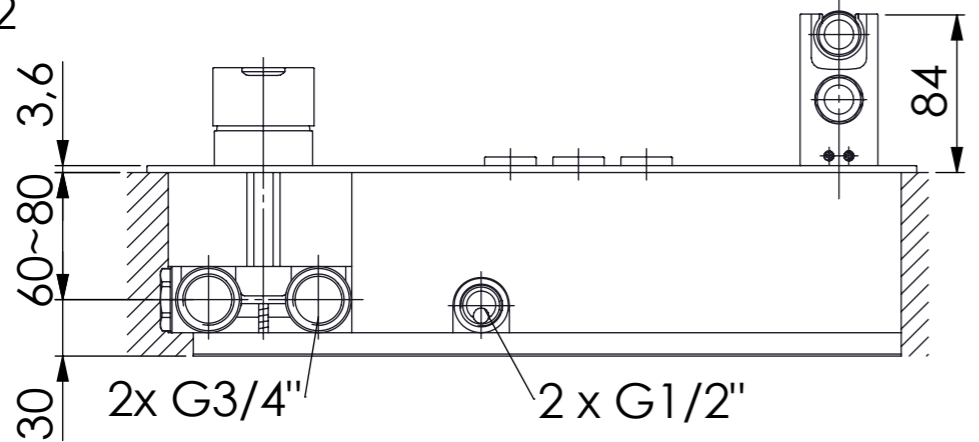

Unterputz-Einhebelmischer / Thermostat 3/4"

Concealed single lever / thermostatic 3/4"
 Art.Nr. 390 2232 / 390 4232

Technische Zeichnung / technical drawing

390 2232

390 4232

Installation / Installation

Installation / Installation