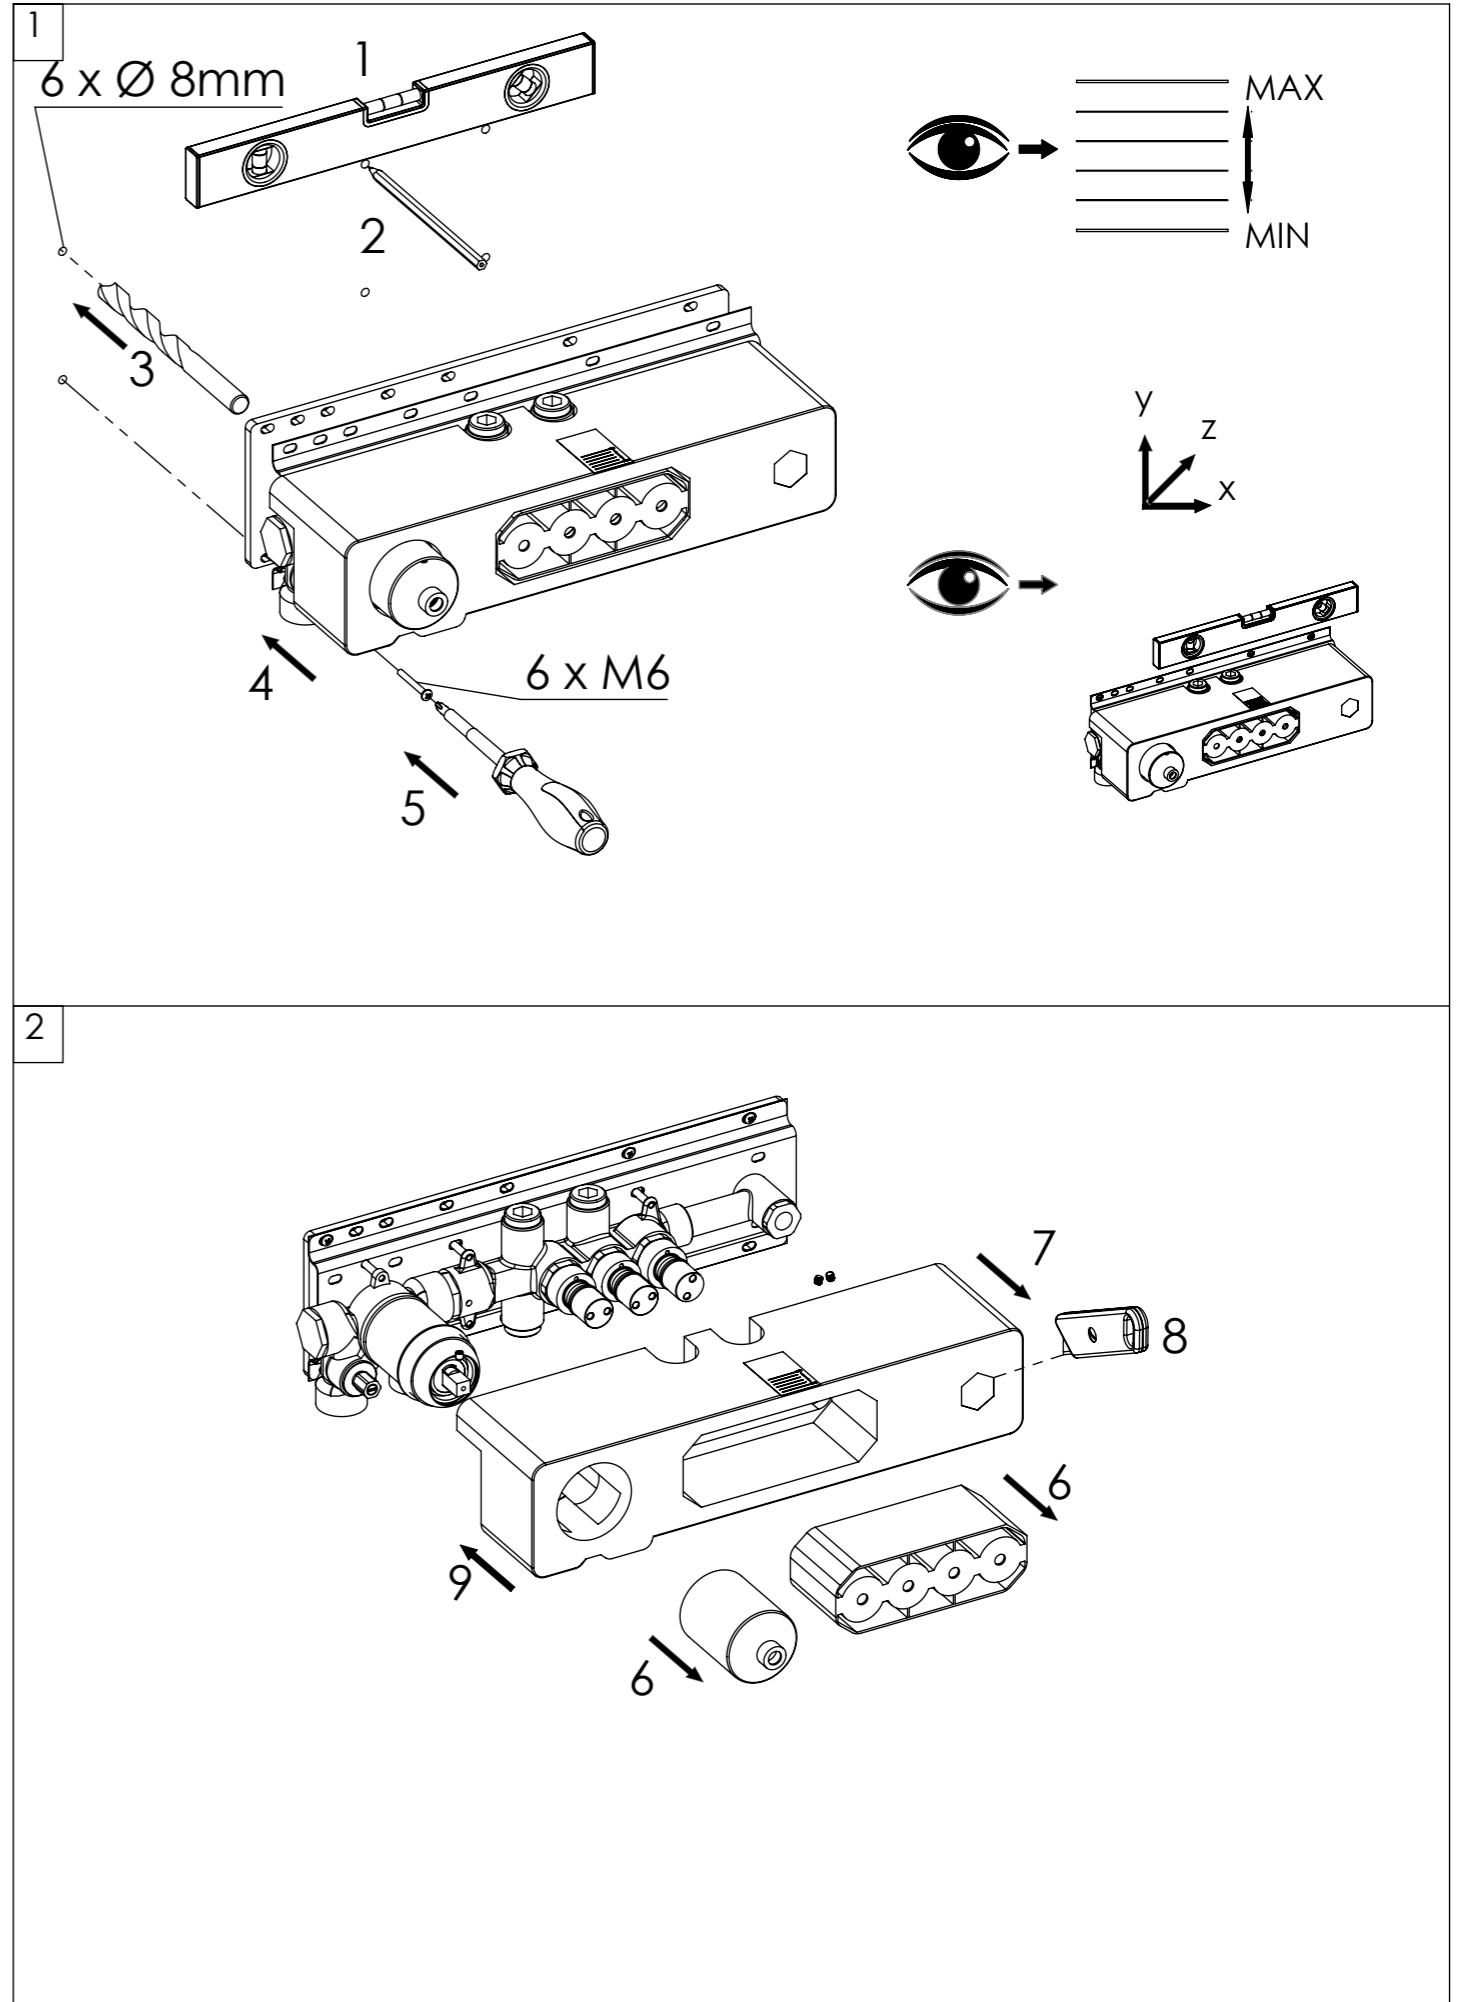

Unterputz-Einhebelmischer / Thermostat 3/4"

Concealed single lever / thermostatic 3/4"
 Art.Nr. 390 2232 / 390 4232

Technische Zeichnung / technical drawing

390 2232

390 4232

Installation / Installation

Installation / Installation

390 2232

9*

390 4232