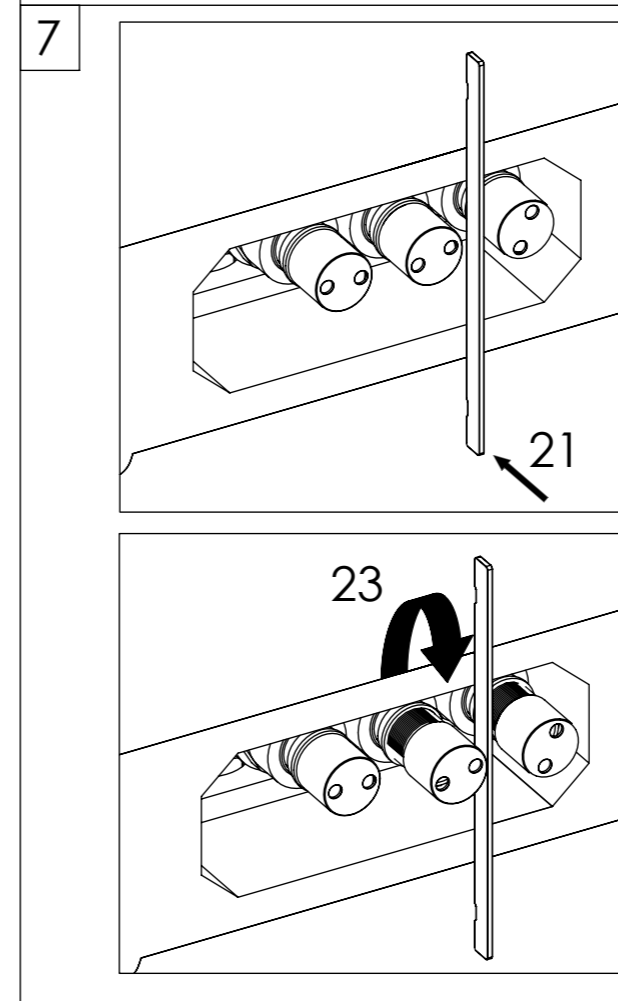

Installation / Installation