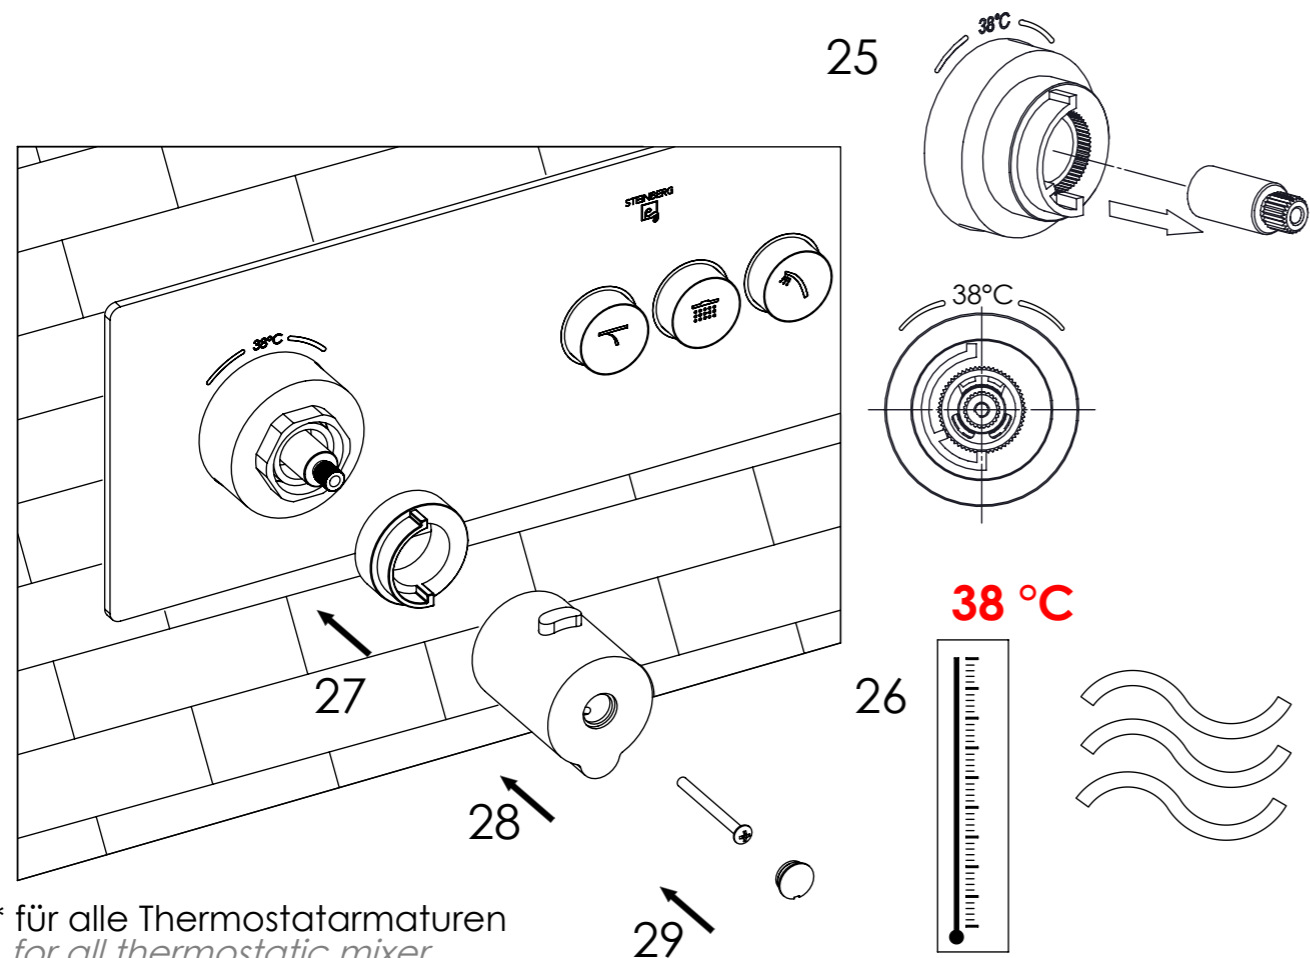

Unterputz-Einhebelmischer / Thermostat 3/4"

Concealed single lever / thermostatic 3/4"
 Art.Nr. 390 2232 / 390 4232

Technische Zeichnung / technical drawing

390 2232

390 4232

Installation / Installation

Installation / Installation

Installation / Installation

Installation / Installation

8

für alle Einhebelmischarmaturen
for all single lever mixer

8*

* für alle Thermostatarmaturen
for all thermostatic mixer

Installation / Installation

9