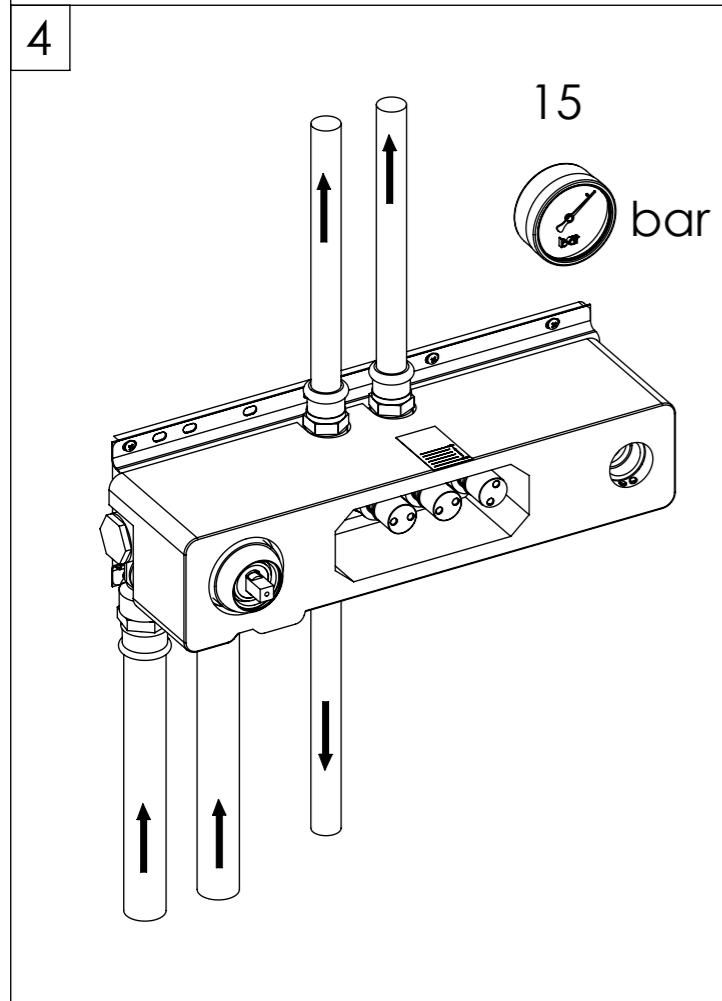

Unterputz-Einhebelmischer / Thermostat 3/4"

Concealed single lever / thermostatic 3/4"
 Art.Nr. 390 2232 / 390 4232

Technische Zeichnung / technical drawing

390 2232

390 4232

Installation / Installation

Installation / Installation

Installation / Installation

Installation / Installation

8

für alle Einhebelmischarmaturen
for all single lever mixer

8*

* für alle Thermostatarmaturen
for all thermostatic mixer

Installation / Installation

9