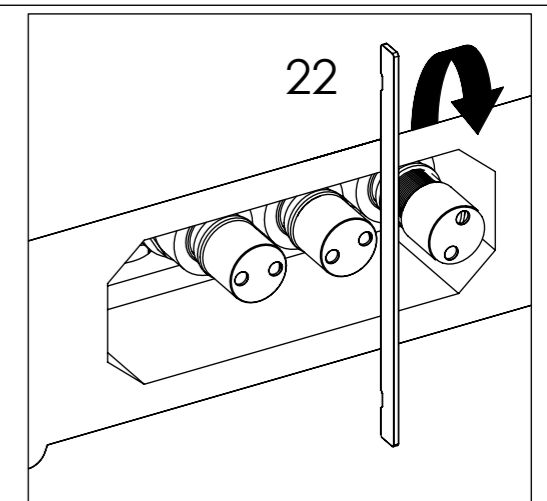

Installation / Installation