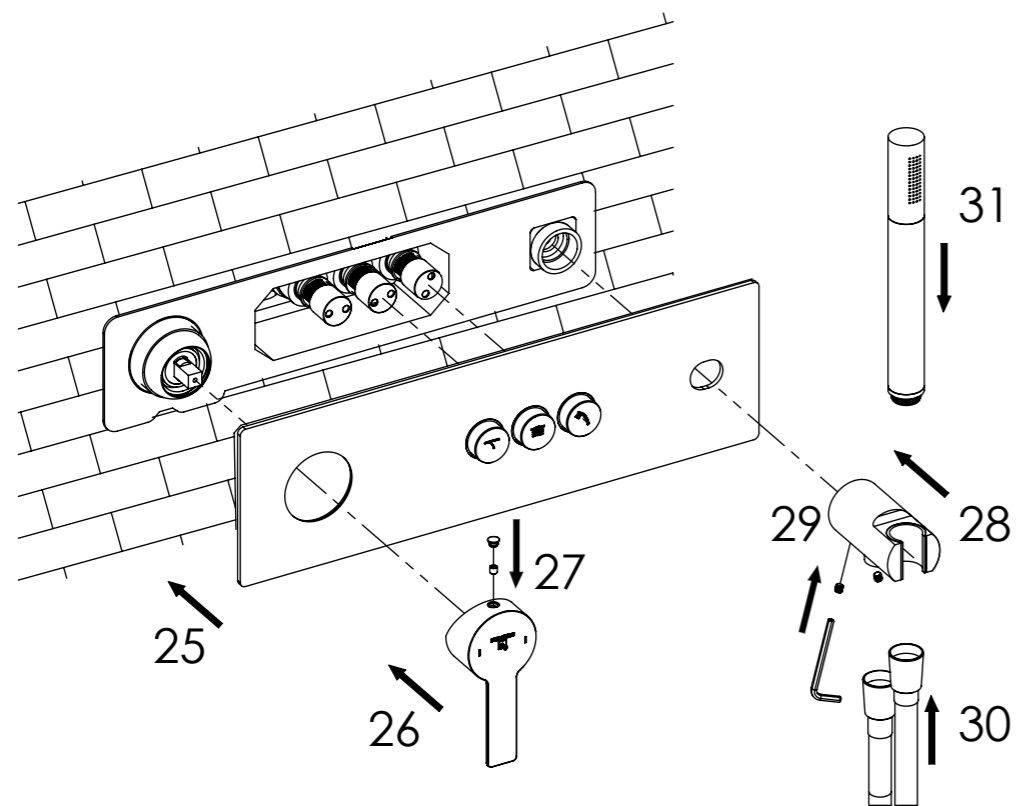

Unterputz-Einhebelmischer / Thermostat 3/4"

Concealed single lever / thermostatic 3/4"
 Art.Nr. 390 2232 / 390 4232

Technische Zeichnung / technical drawing

390 2232

390 4232

Installation / Installation

Installation / Installation

Installation / Installation

Installation / Installation

8

für alle Einhebelmischarmaturen
for all single lever mixer

8*

* für alle Thermostatarmaturen
for all thermostatic mixer

Installation / Installation

9