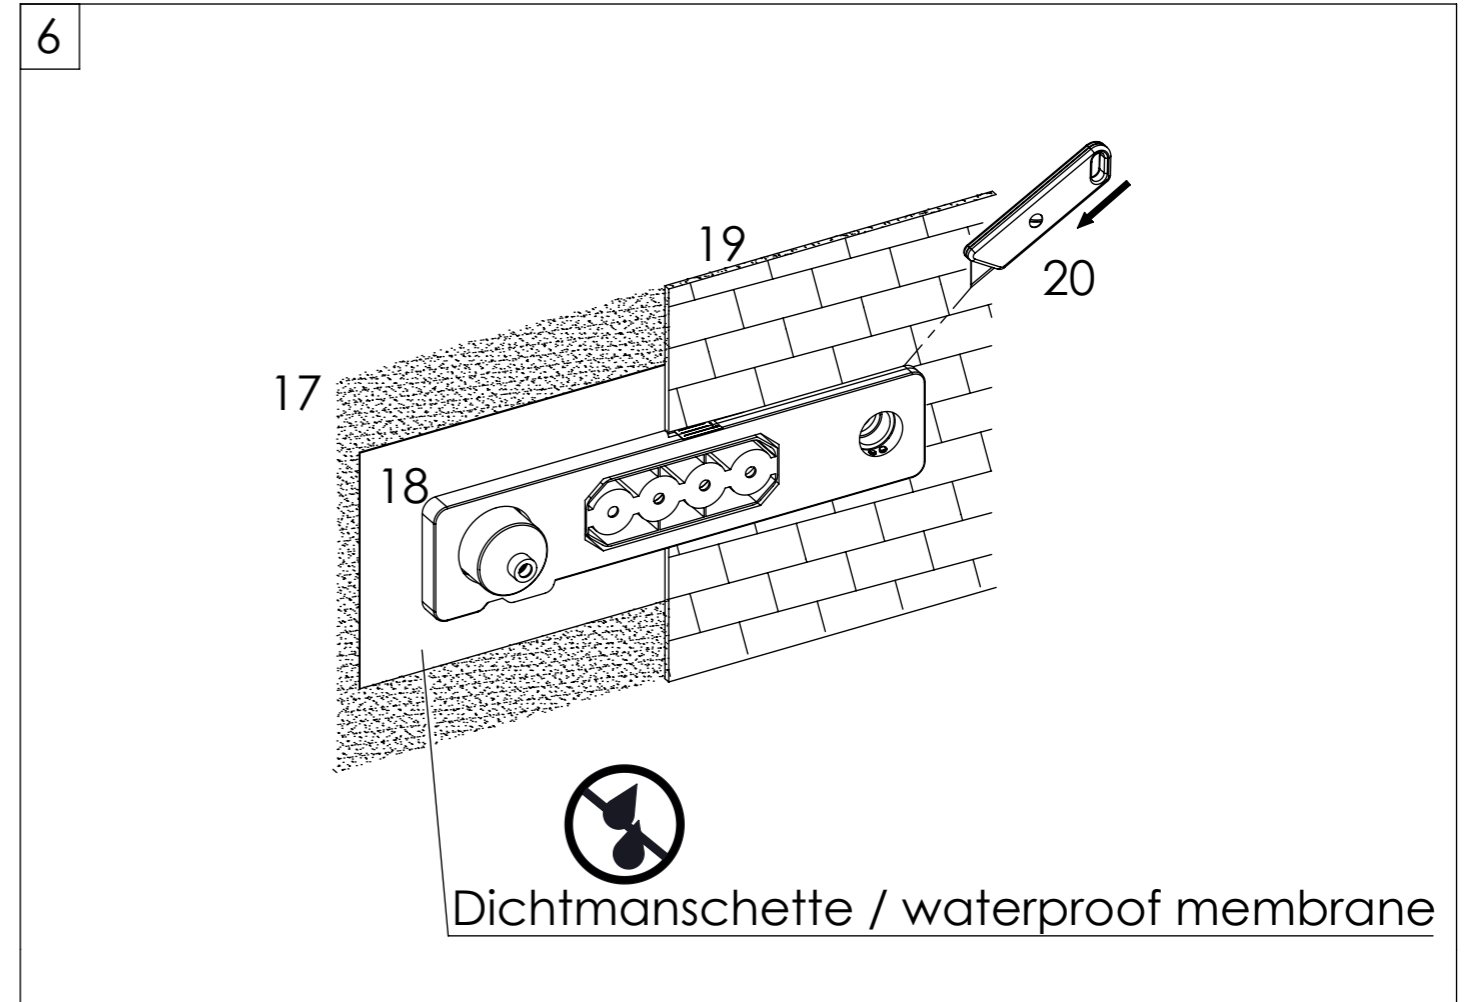

Unterputz-Einhebelmischer / Thermostat 3/4"

Concealed single lever / thermostatic 3/4"
 Art.Nr. 390 2232 / 390 4232

Technische Zeichnung / technical drawing

390 2232

390 4232

Installation / Installation

Installation / Installation

Installation / Installation

Installation / Installation

8

für alle Einhebelmischarmaturen
for all single lever mixer

8*

* für alle Thermostatarmaturen
for all thermostatic mixer

Installation / Installation

9