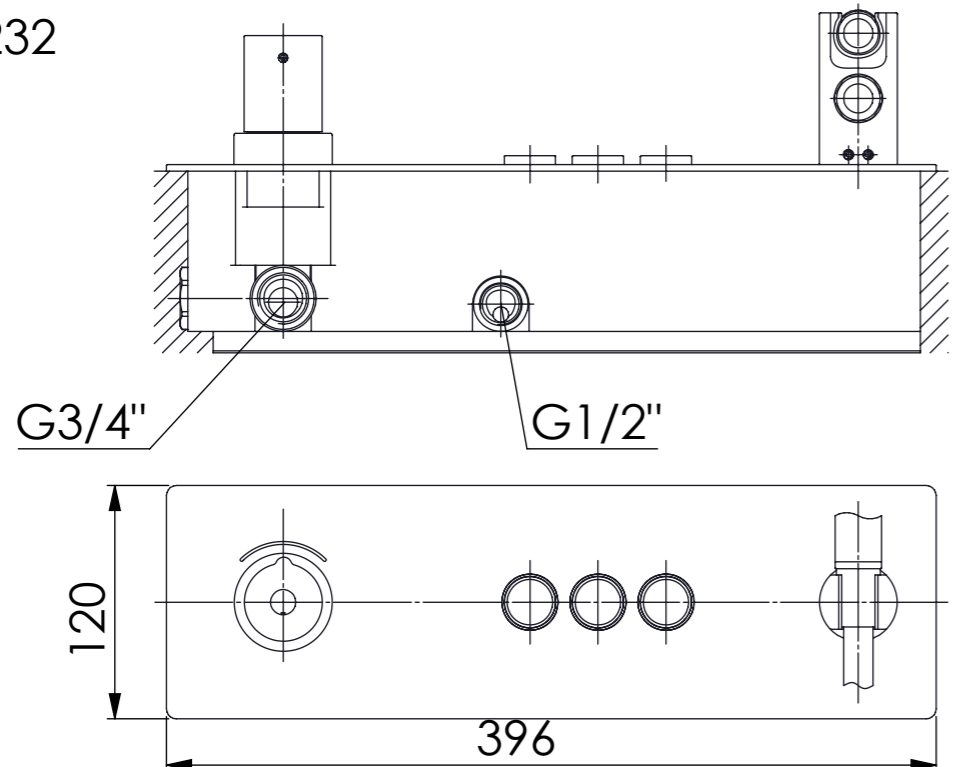

Unterputz-Einhebelmischer / Thermostat 3/4"

Concealed single lever / thermostatic 3/4"
 Art.Nr. 390 2232 / 390 4232

Technische Zeichnung / technical drawing

390 2232

390 4232

Installation / Installation

Installation / Installation