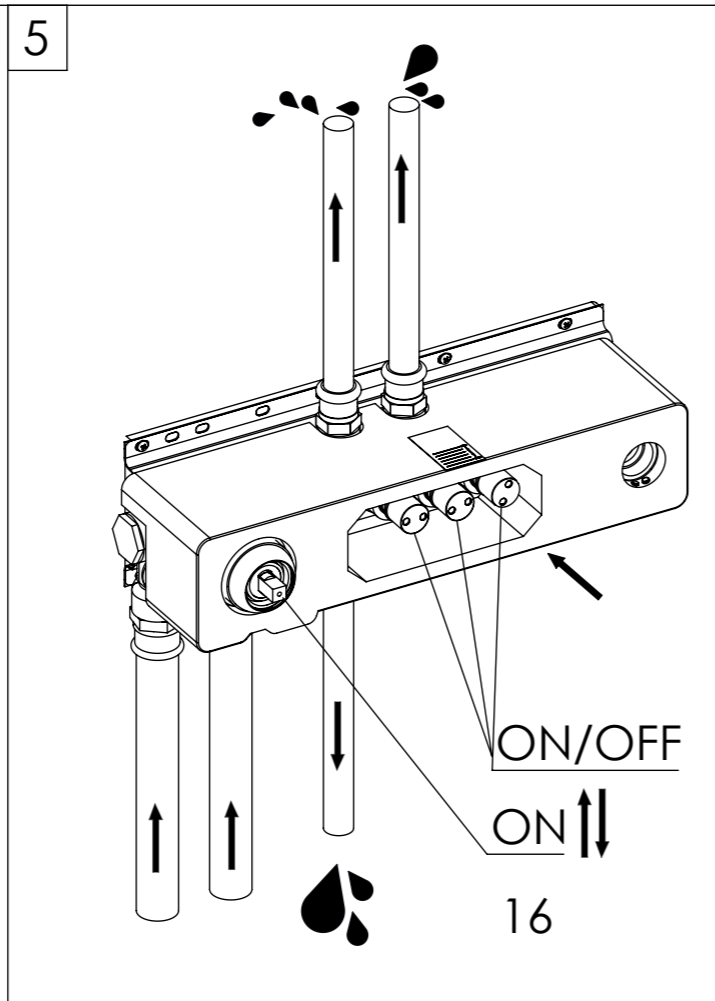

Unterputz-Einhebelmischer / Thermostat 3/4"

Concealed single lever / thermostatic 3/4"
 Art.Nr. 390 2232 / 390 4232

Technische Zeichnung / technical drawing

390 2232

390 4232

Installation / Installation

Installation / Installation