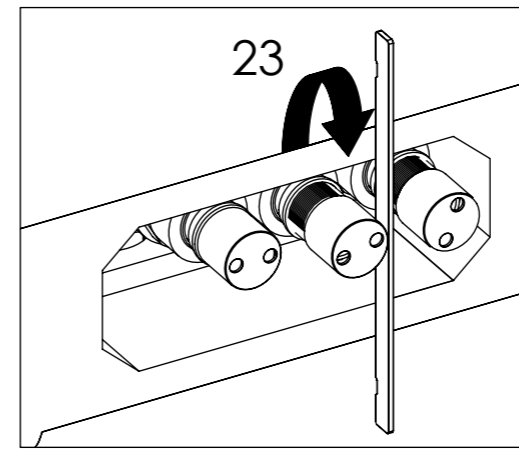

Installation / Installation