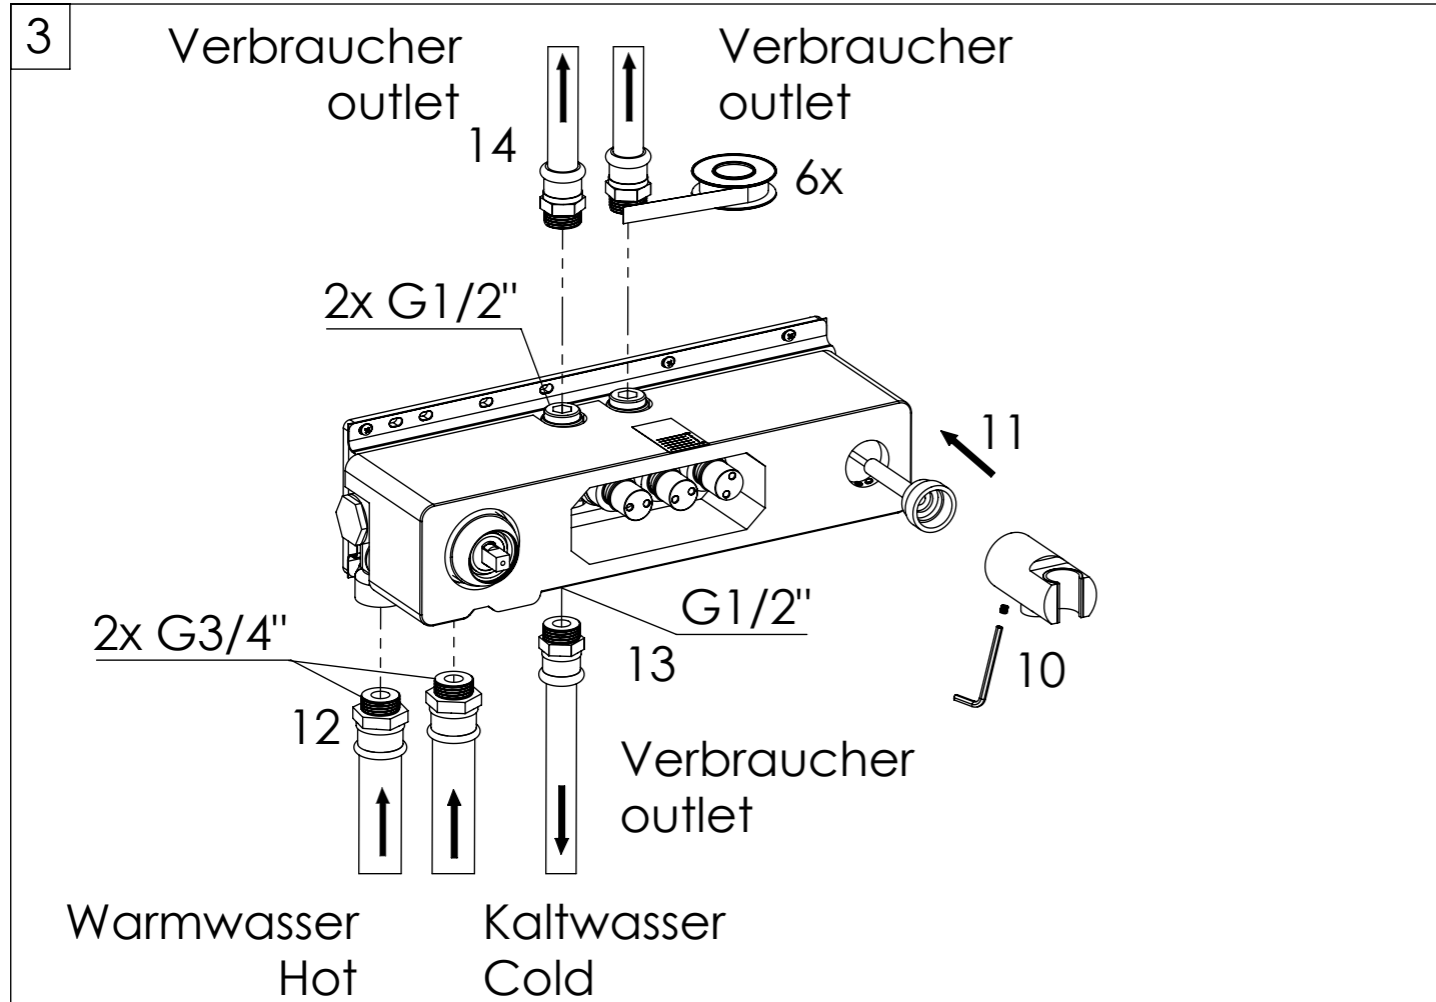

Unterputz-Einhebelmischer / Thermostat 3/4"

Concealed single lever / thermostatic 3/4"
 Art.Nr. 390 2232 / 390 4232

Technische Zeichnung / technical drawing

390 2232

390 4232

Installation / Installation

Installation / Installation

Installation / Installation

Installation / Installation

8

für alle Einhebelmischarmaturen
for all single lever mixer

8*

* für alle Thermostatarmaturen
for all thermostatic mixer

Installation / Installation

9