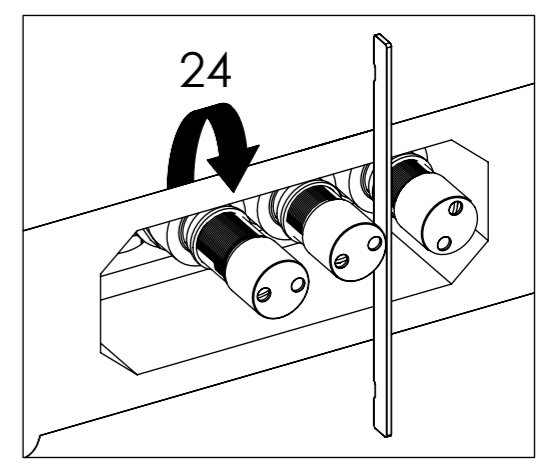

Installation / Installation