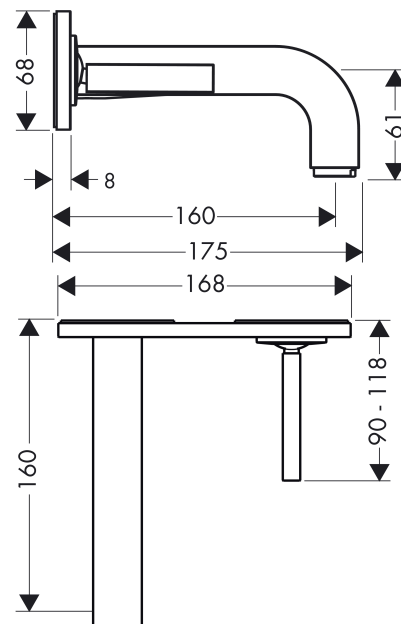

#### Merkmale

- besteht aus: Einhebel-Waschtischmischer Unterputz für Wandmontage, Ablaufgarnitur
- Ausladung: 160 mm
- Griffvariante: Pingriff
- Strahlart: Normalstrahl
- Maximale Durchflussmenge bei 3 bar: 5 l/min
- Keramikmischsystem
- unverschliessbare Ablaufgarnitur
- Griff rechts oder links positionierbar, abhängig von der Installation des Grundkörpers
- Geräuschgruppe: I
- Durchflussklasse: O
- PA-IX 18117/IO

### Technologie

### Maßzeichnung

### Durchflussdiagramm

**AXOR Citterio**  
**Einhebel-Waschtischmischer Unterputz für Wandmontage mit Pingriff, Auslauf 160 mm und**  
**Platte**

Oberfläche: **Brushed Brass** Artikelnummer: **39112950**