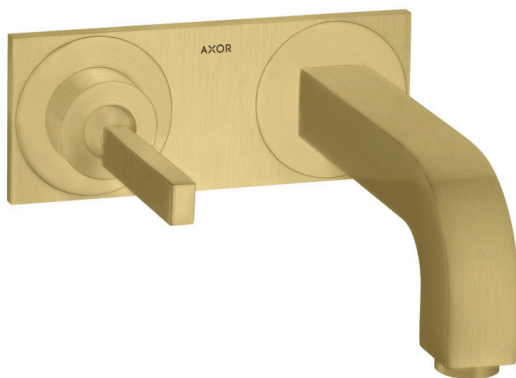

AXOR Citterio

Einhebel-Waschtischmischer Unterputz für Wandmontage mit Pingriff, Auslauf 160 mm und Platte

Oberfläche: **Brushed Brass** Artikelnummer: **39112950**

Beschreibung

Merkmale

- besteht aus: Einhebel-Waschtischmischer Unterputz für Wandmontage, Ablaufgarnitur
- Ausladung: 160 mm
- Griffvariante: Pingriff
- Strahlart: Normalstrahl
- Maximale Durchflussmenge bei 3 bar: 5 l/min
- Keramikmischsystem
- unverschliessbare Ablaufgarnitur
- Griff rechts oder links positionierbar, abhängig von der Installation des Grundkörpers
- Geräuschgruppe: I
- Durchflussklasse: O
- PA-IX 18117/IO

Artikeldetails

TEAM-Nr. 757555.237

Preis exkl. MwSt. 1409.00 CHF

Technologie

Zertifikate / Nachhaltigkeit

Produktabbildung