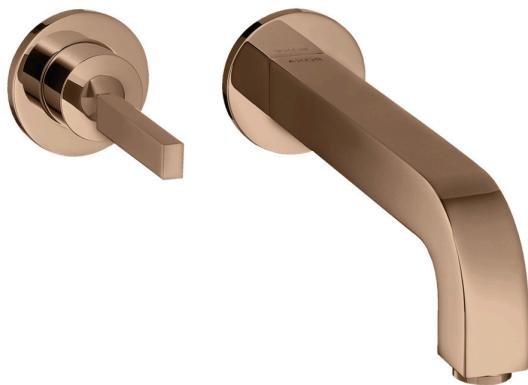

AXOR Citterio Einhebel-Waschtischmischer Unterputz für Wandmontage mit Pingriff, Auslauf 160 mm und Rosetten

Oberfläche: **Polished Red Gold** Artikelnummer: **39113300**

Beschreibung

Merkmale

- besteht aus: Einhebel-Waschtischmischer Unterputz für Wandmontage, Ablaufgarnitur
- Ausladung: 160 mm
- Griffvariante: Pingriff
- Strahlart: Normalstrahl
- Maximale Durchflussmenge bei 3 bar: 5 l/min
- Keramikmischsystem
- unverschliessbare Ablaufgarnitur
- Griff rechts oder links positionierbar, abhängig von der Installation des Grundkörpers
- Geräuschgruppe: I
- Durchflussklasse: O
- PA-IX 18117/IO

Artikeldetails

TEAM-Nr. 757557.556
Preis exkl. MwSt. 1134.00 CHF

Technologie

Zertifikate / Nachhaltigkeit

Produktabbildung

Maßzeichnung

Durchflussdiagramm

AXOR Citterio
Einhebel-Waschtismischer Unterputz für Wandmontage mit Pingriff, Auslauf 160 mm und Rosetten

Oberfläche: **Polished Red Gold** Artikelnummer: **39113300**

Einbaubeispiel