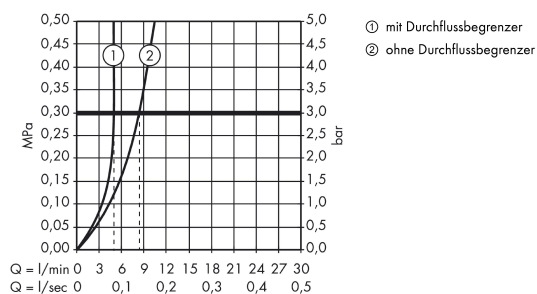

Artikeldetails

TEAM-Nr. 757557.556
Preis exkl. MwSt. 1134.00 CHF

Technologie

Zertifikate / Nachhaltigkeit

Produktabbildung

Maßzeichnung

Durchflussdiagramm

AXOR Citterio
Einhebel-Waschtismischer Unterputz für Wandmontage mit Pingriff, Auslauf 160 mm und Rosetten