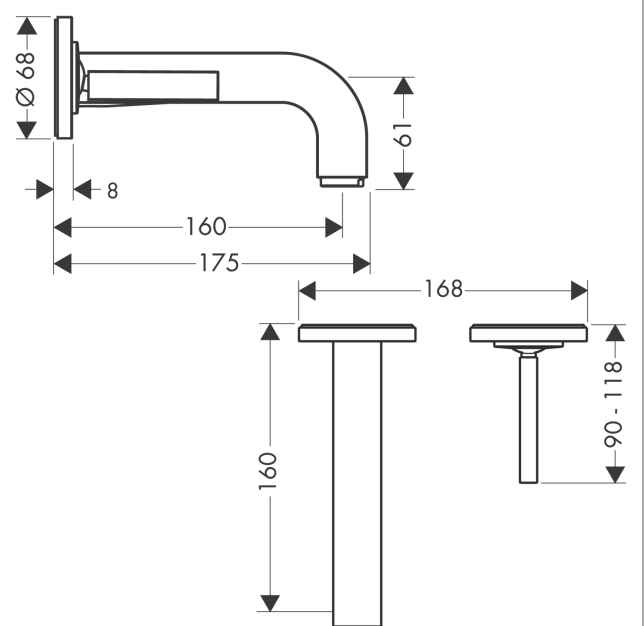

AXOR Citterio Einhebel-Waschtischmischer Unterputz für Wandmontage mit Pingriff, Auslauf 160 mm und Rosetten

Oberfläche: **Polished Red Gold** Artikelnummer: **39113300**

Beschreibung

Merkmale

- besteht aus: Einhebel-Waschtischmischer Unterputz für Wandmontage, Ablaufgarnitur
- Ausladung: 160 mm
- Griffvariante: Pingriff
- Strahlart: Normalstrahl
- Maximale Durchflussmenge bei 3 bar: 5 l/min
- Keramikmischsystem
- unverschliessbare Ablaufgarnitur
- Griff rechts oder links positionierbar, abhängig von der Installation des Grundkörpers
- Geräuschgruppe: I
- Durchflussklasse: O
- PA-IX 18117/IO

Artikeldetails

TEAM-Nr. 757557.556
Preis exkl. MwSt. 1134.00 CHF

Technologie

Zertifikate / Nachhaltigkeit

Produktabbildung

Maßzeichnung

Durchflussdiagramm

AXOR Citterio
Einhebel-Waschtismischer Unterputz für Wandmontage mit Pingriff, Auslauf 160 mm und Rosetten

Oberfläche: **Polished Red Gold** Artikelnummer: **39113300**

Einbaubeispiel