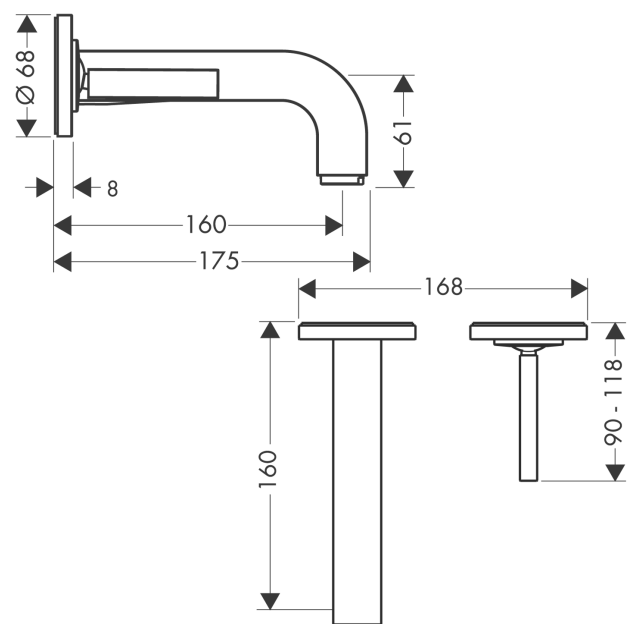

AXOR Citterio

Einhebel-Waschtischmischer Unterputz für Wandmontage mit Pingriff, Auslauf 160 mm und Rosetten

Oberfläche: **Brushed Red Gold** Artikelnummer: **39113310**

Beschreibung

Merkmale

- besteht aus: Einhebel-Waschtischmischer Unterputz für Wandmontage, Ablaufgarnitur
- Ausladung: 160 mm
- Griffvariante: Pingriff
- Strahlart: Normalstrahl
- Maximale Durchflussmenge bei 3 bar: 5 l/min
- Keramikmischsystem
- unverschliessbare Ablaufgarnitur
- Griff rechts oder links positionierbar, abhängig von der Installation des Grundkörpers
- Geräuschgruppe: I
- Durchflussklasse: O
- PA-IX 18117/IO

Artikeldetails

TEAM-Nr. 757557.235

Preis exkl. MwSt. 1134.00 CHF

Technologie

Zertifikate / Nachhaltigkeit

Produktabbildung

Maßzeichnung

Durchflussdiagramm

AXOR Citterio
Einhebel-Waschtismischer Unterputz für Wandmontage mit Pingriff, Auslauf 160 mm und
Rosetten

Oberfläche: **Brushed Red Gold** Artikelnummer: **39113310**

Einbaubeispiel