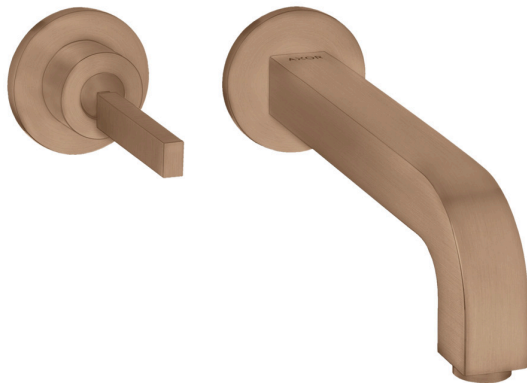

AXOR Citterio

Einhebel-Waschtischmischer Unterputz für Wandmontage mit Pingriff, Auslauf 160 mm und Rosetten

Oberfläche: **Brushed Red Gold** Artikelnummer: **39113310**

Beschreibung

Merkmale

- besteht aus: Einhebel-Waschtischmischer Unterputz für Wandmontage, Ablaufgarnitur
- Ausladung: 160 mm
- Griffvariante: Pingriff
- Strahlart: Normalstrahl
- Maximale Durchflussmenge bei 3 bar: 5 l/min
- Keramikmischsystem
- unverschliessbare Ablaufgarnitur
- Griff rechts oder links positionierbar, abhängig von der Installation des Grundkörpers
- Geräuschgruppe: I
- Durchflussklasse: O
- PA-IX 18117/IO

Artikeldetails

TEAM-Nr. 757557.235

Preis exkl. MwSt. 1134.00 CHF

Technologie

Zertifikate / Nachhaltigkeit

Produktabbildung