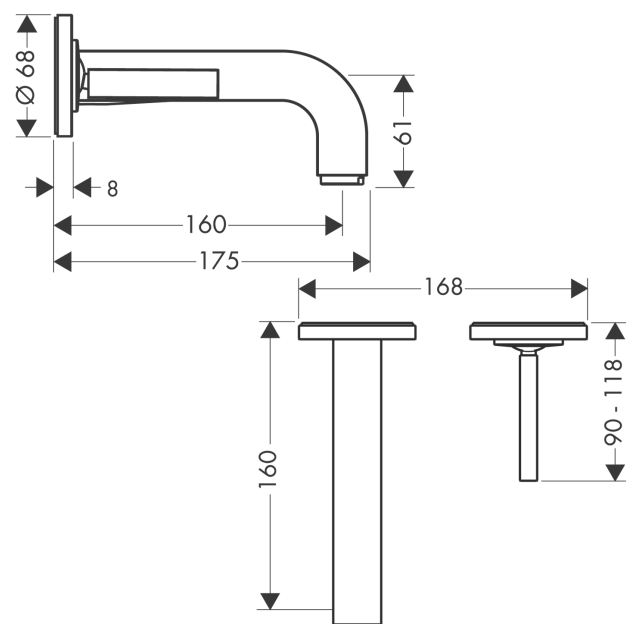

AXOR Citterio

Einhebel-Waschtischmischer Unterputz für Wandmontage mit Pingriff, Auslauf 160 mm und Rosetten

Oberfläche: **Stainless Steel Optic** Artikelnummer: **39113800**

Beschreibung

Merkmale

- besteht aus: Einhebel-Waschtischmischer Unterputz für Wandmontage, Ablaufgarnitur
- Ausladung: 160 mm
- Griffvariante: Pingriff
- Strahlart: Normalstrahl
- Maximale Durchflussmenge bei 3 bar: 5 l/min
- Keramikmischsystem
- unverschliessbare Ablaufgarnitur
- Griff rechts oder links positionierbar, abhängig von der Installation des Grundkörpers
- Geräuschgruppe: I
- Durchflussklasse: O
- PA-IX 18117/IO

Artikeldetails

TEAM-Nr. 757557.531
Preis exkl. MwSt. 1134.00 CHF

Technologie

Zertifikate / Nachhaltigkeit

Produktabbildung

Maßzeichnung

Durchflussdiagramm

AXOR Citterio
Einhebel-Waschtischmischer Unterputz für Wandmontage mit Pingriff, Auslauf 160 mm und Rosetten

Oberfläche: **Stainless Steel Optic** Artikelnummer: **39113800**

Einbaubeispiel