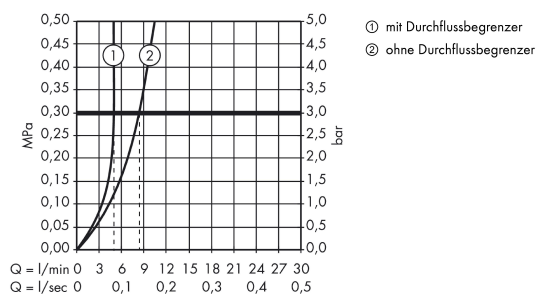

Artikeldetails

TEAM-Nr. 757557.531
Preis exkl. MwSt. 1134.00 CHF

Technologie

Zertifikate / Nachhaltigkeit

Produktabbildung

Maßzeichnung

Durchflussdiagramm

AXOR Citterio
Einhebel-Waschtischmischer Unterputz für Wandmontage mit Pingriff, Auslauf 160 mm und Rosetten

Oberfläche: **Stainless Steel Optic** Artikelnummer: **39113800**

Einbaubeispiel