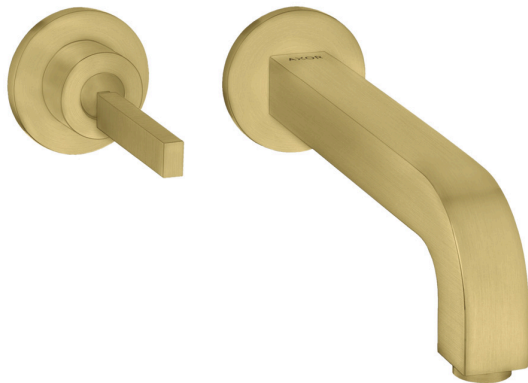

AXOR Citterio Einhebel-Waschtischmischer Unterputz für Wandmontage mit Pingriff, Auslauf 220 mm und Rosetten

Oberfläche: **Brushed Brass** Artikelnummer: **39116950**

Beschreibung

Merkmale

- besteht aus: Einhebel-Waschtischmischer Unterputz für Wandmontage, Ablaufgarnitur
- Ausladung: 220 mm
- Griffvariante: Pingriff
- Strahlart: Normalstrahl
- Maximale Durchflussmenge bei 3 bar: 5 l/min
- Keramikmischsystem
- unverschliessbare Ablaufgarnitur
- Griff rechts oder links positionierbar, abhängig von der Installation des Grundkörpers
- Geräuschgruppe: I
- Durchflussklasse: O
- PA-IX 18117/IO

Artikeldetails

TEAM-Nr. 757558.237
Preis exkl. MwSt. 1210.00 CHF

Technologie

Zertifikate / Nachhaltigkeit

Produktabbildung