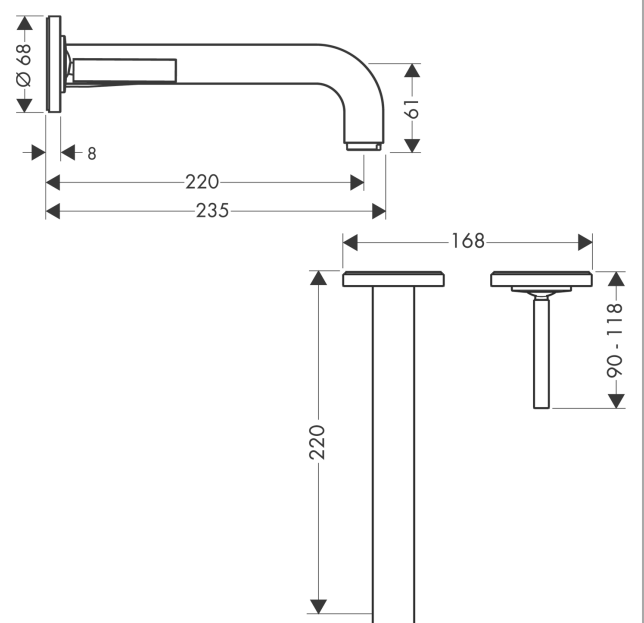

#### Merkmale

- besteht aus: Einhebel-Waschtischmischer Unterputz für Wandmontage, Ablaufgarnitur
- Ausladung: 220 mm
- Griffvariante: Pingriff
- Strahlart: Normalstrahl
- Maximale Durchflussmenge bei 3 bar: 5 l/min
- Keramikmischsystem
- unverschliessbare Ablaufgarnitur
- Griff rechts oder links positionierbar, abhängig von der Installation des Grundkörpers
- Geräuschgruppe: I
- Durchflussklasse: O
- PA-IX 18117/IO

### Technologie

### Maßzeichnung

### Durchflussdiagramm

**AXOR Citterio**  
**Einhebel-Waschtischmischer Unterputz für Wandmontage mit Pingriff, Auslauf 220 mm und Rosetten**

Oberfläche: **Brushed Brass** Artikelnummer: **39116950**

Einbaubeispiel