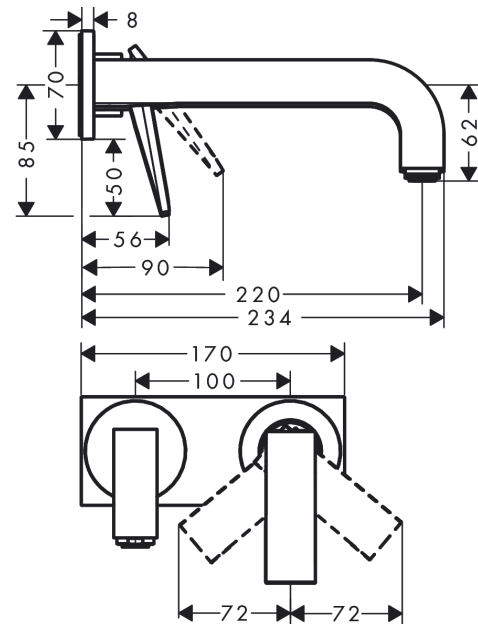

AXOR Citterio

Einhebel-Waschtischmischer Unterputz für Wandmontage mit Hebelgriff, Auslauf 220 mm und Platte

Oberfläche: **Brushed Red Gold** Artikelnummer: **39119310**

Beschreibung

Merkmale

- besteht aus: Einhebel-Waschtischmischer Unterputz für Wandmontage, Ablaufgarnitur
- Ausladung: 220 mm
- Griffvariante: Hebel
- Strahlart: Normalstrahl
- Maximale Durchflussmenge bei 3 bar: 5 l/min
- Keramikmischsystem
- unverschliessbare Ablaufgarnitur
- Griff rechts oder links positionierbar, abhängig von der Installation des Grundkörpers
- Geräuschgruppe: I
- Durchflussklasse: O
- SVGW 2112-7069
- PA-IX 17510/IO

Artikeldetails

TEAM-Nr. 757920.235
Preis exkl. MwSt. 1108.00 CHF

Technologie

Zertifikate / Nachhaltigkeit

Produktabbildung

Maßzeichnung

AXOR Citterio

Einhebel-Waschtismischer Unterputz für Wandmontage mit Hebelgriff, Auslauf 220 mm und Platte

Oberfläche: **Brushed Red Gold** Artikelnummer: **39119310**

Durchflussdiagramm