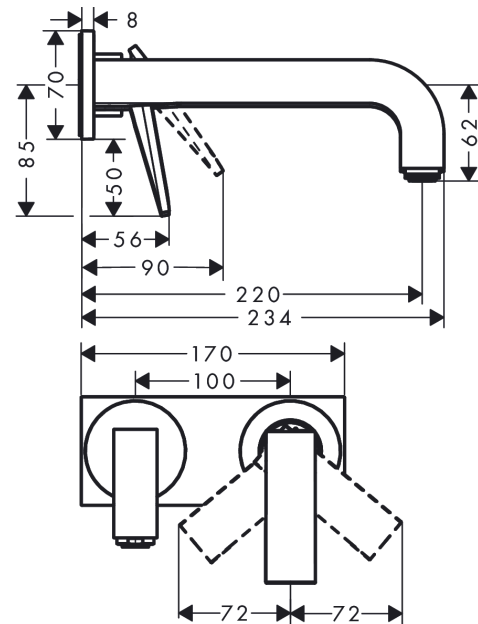

AXOR Citterio

Einhebel-Waschtischmischer Unterputz für Wandmontage mit Hebelgriff, Auslauf 220 mm und Platte

Oberfläche: **Polished Black Chrome** Artikelnummer: **39119330**

Beschreibung

Merkmale

- besteht aus: Einhebel-Waschtischmischer Unterputz für Wandmontage, Ablaufgarnitur
- Ausladung: 220 mm
- Griffvariante: Hebel
- Strahlart: Normalstrahl
- Maximale Durchflussmenge bei 3 bar: 5 l/min
- Keramikmischsystem
- unverschliessbare Ablaufgarnitur
- Griff rechts oder links positionierbar, abhängig von der Installation des Grundkörpers
- Geräuschgruppe: I
- Durchflussklasse: O
- SVGW 2112-7069
- PA-IX 17510/IO

Artikeldetails

TEAM-Nr. 757920.283
Preis exkl. MwSt. 1108.00 CHF

Technologie

Zertifikate / Nachhaltigkeit

Produktabbildung

Maßzeichnung

AXOR Citterio

Einhebel-Waschtismischer Unterputz für Wandmontage mit Hebelgriff, Auslauf 220 mm und Platte

Oberfläche: **Polished Black Chrome** Artikelnummer: **39119330**

Durchflussdiagramm