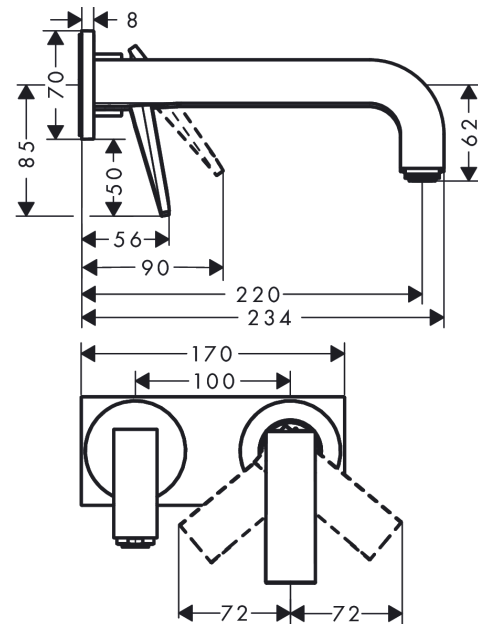

AXOR Citterio Einhebel-Waschtischmischer Unterputz für Wandmontage mit Hebelgriff, Auslauf 220 mm und Platte

Oberfläche: **Polished Gold Optic** Artikelnummer: **39119990**

Beschreibung

Merkmale

- besteht aus: Einhebel-Waschtischmischer Unterputz für Wandmontage, Ablaufgarnitur
- Ausladung: 220 mm
- Griffvariante: Hebel
- Strahlart: Normalstrahl
- Maximale Durchflussmenge bei 3 bar: 5 l/min
- Keramikmischsystem
- unverschliessbare Ablaufgarnitur
- Griff rechts oder links positionierbar, abhängig von der Installation des Grundkörpers
- Geräuschgruppe: I
- Durchflussklasse: O
- SVGW 2112-7069
- PA-IX 17510/IO

Artikeldetails

TEAM-Nr. 757920.766
Preis exkl. MwSt. 1108.00 CHF

Technologie

Zertifikate / Nachhaltigkeit

Produktabbildung

Maßzeichnung

AXOR Citterio

Einhebel-Waschtismischer Unterputz für Wandmontage mit Hebelgriff, Auslauf 220 mm und Platte

Oberfläche: **Polished Gold Optic** Artikelnummer: **39119990**

Durchflussdiagramm