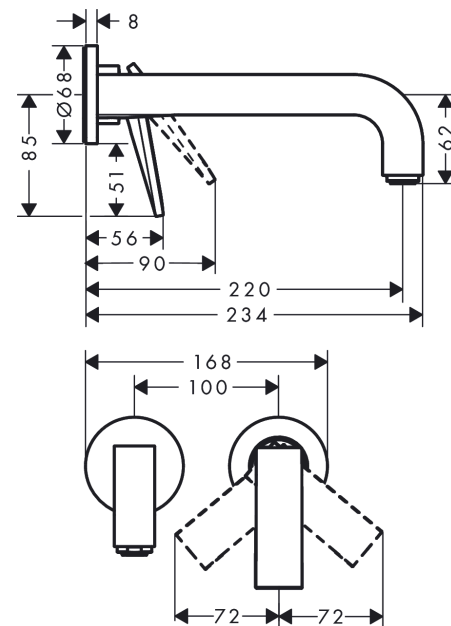

AXOR Citterio

Einhebel-Waschtischmischer Unterputz für Wandmontage mit Hebelgriff, Auslauf 220 mm und Rosetten

Oberfläche: **Brushed Red Gold** Artikelnummer: **39121310**

Beschreibung

Merkmale

- besteht aus: Einhebel-Waschtischmischer Unterputz für Wandmontage, Ablaufgarnitur
- Ausladung: 220 mm
- Griffvariante: Hebel
- Strahlart: Normalstrahl
- Maximale Durchflussmenge bei 3 bar: 5 l/min
- Keramikmischsystem
- unverschliessbare Ablaufgarnitur
- Griff rechts oder links positionierbar, abhängig von der Installation des Grundkörpers
- Geräuschgruppe: I
- Durchflussklasse: O
- PA-IX 17510/IO

Artikeldetails

TEAM-Nr. 757922.235
Preis exkl. MwSt. 900.00 CHF

Technologie

Zertifikate / Nachhaltigkeit

Produktabbildung

Maßzeichnung

Durchflussdiagramm