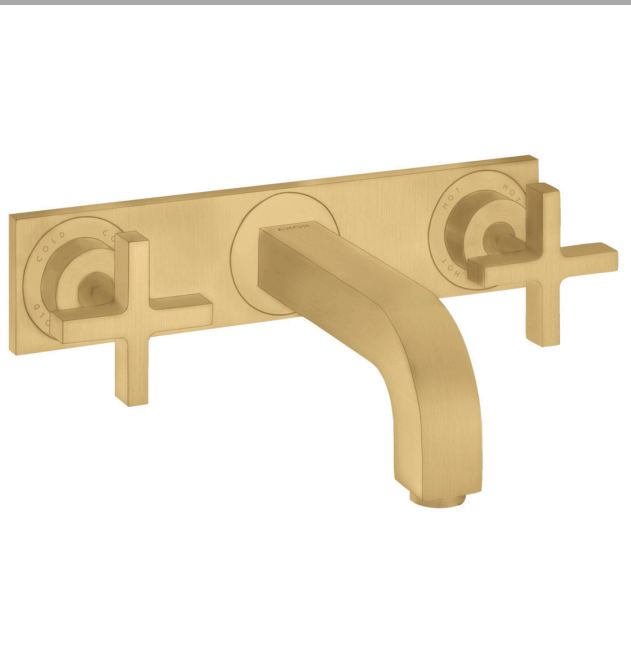

AXOR Citterio

3-Loch Waschtischarmatur Unterputz für Wandmontage mit Auslauf 226 mm, Kreuzgriffen und Platte

Oberfläche: **Brushed Gold Optic** Artikelnummer: **39144250**

Beschreibung

Merkmale

- besteht aus: 3-Loch Waschtischarmatur Unterputz für Wandmontage, Ablaufgarnitur
- Ausladung: 226 mm
- Griffvariante: Kreuz
- Strahlart: Normalstrahl
- Maximale Durchflussmenge bei 3 bar: 5 l/min
- Keramikventile heiss/kalt 180°
- unverschliessbare Ablaufgarnitur
- Geräuschgruppe: I
- Durchflussklasse: A
- P-IX 9380/IA

Artikeldetails

TEAM-Nr. 757553.997
Preis exkl. MwSt. 1406.00 CHF

Technologie

Zertifikate / Nachhaltigkeit

Produktabbildung