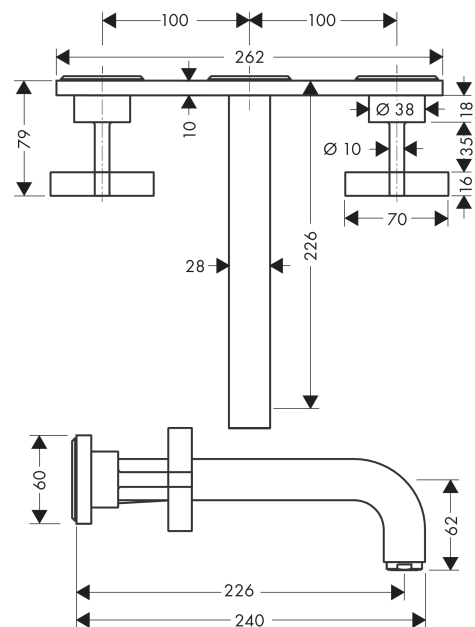

AXOR Citterio

3-Loch Waschtischarmatur Unterputz für Wandmontage mit Auslauf 226 mm, Kreuzgriffen und Platte

Oberfläche: **Brushed Gold Optic** Artikelnummer: **39144250**

Beschreibung

Merkmale

- besteht aus: 3-Loch Waschtischarmatur Unterputz für Wandmontage, Ablaufgarnitur
- Ausladung: 226 mm
- Griffvariante: Kreuz
- Strahlart: Normalstrahl
- Maximale Durchflussmenge bei 3 bar: 5 l/min
- Keramikventile heiss/kalt 180°
- unverschliessbare Ablaufgarnitur
- Geräuschgruppe: I
- Durchflussklasse: A
- P-IX 9380/IA

Artikeldetails

TEAM-Nr. 757553.997
Preis exkl. MwSt. 1406.00 CHF

Technologie

Zertifikate / Nachhaltigkeit

Produktabbildung

Maßzeichnung

Durchflussdiagramm